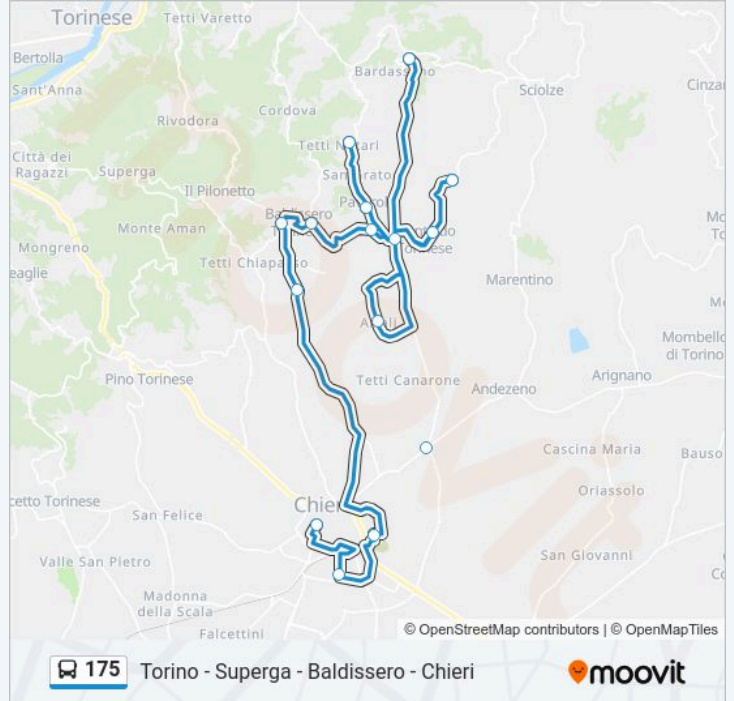

Informazioni sulla linea bus 175

Direzione: Montaldo Torinese Frazione Trinita'

Fermate: 13

Durata del tragitto: 46 min

La linea in sintesi:

Direzione: Torino - Capolinea Corso San Maurizio

11 fermate

[VISUALIZZA GLI ORARI DELLA LINEA](#)

Informazioni sulla linea bus 175

Direzione: Torino - Capolinea Corso San Maurizio

Fermate: 11

Durata del tragitto: 35 min

La linea in sintesi:

Direzione: Chieri - Movicentro

16 fermate

[VISUALIZZA GLI ORARI DELLA LINEA](#)

Orari della linea bus 175

Orari di partenza verso Chieri - Via Palazzo Di Citta':

lunedì	07:00 - 07:32
martedì	07:00 - 07:32
mercoledì	Non in Servizio
giovedì	07:00 - 07:32
venerdì	07:00 - 07:32
sabato	06:40
domenica	Non in Servizio

Informazioni sulla linea bus 175

Direzione: Chieri - Via Palazzo Di Citta'

Fermate: 15

Durata del tragitto: 47 min

La linea in sintesi:

Direzione: Bardessano - Via Villata 5

5 fermate

[VISUALIZZA GLI ORARI DELLA LINEA](#)