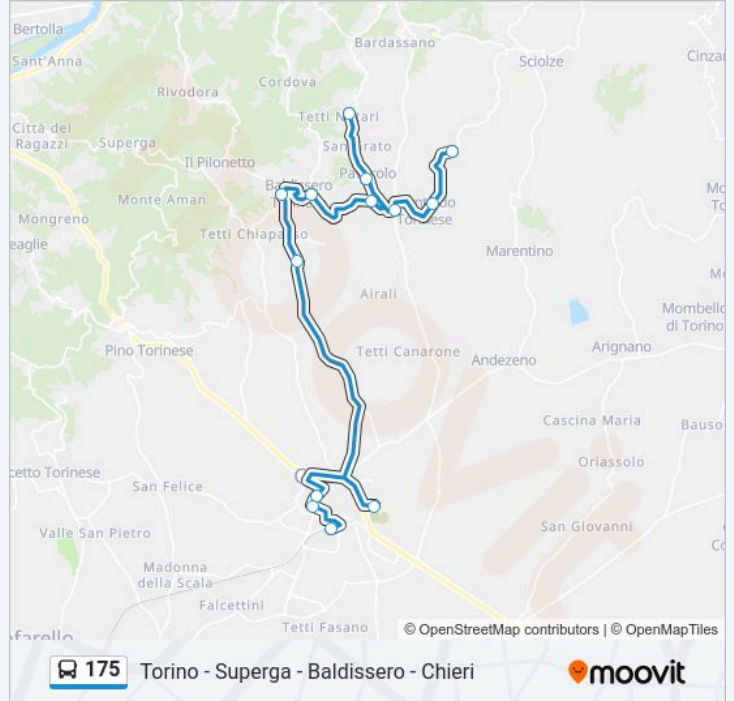

Informazioni sulla linea bus 175

Direzione: Baldissero Torinese

Fermate: 18

Durata del tragitto: 41 min

La linea in sintesi:

Direzione: Montaldo Torinese Frazione Trinita'

13 fermate

[VISUALIZZA GLI ORARI DELLA LINEA](#)

Orari della linea bus 175

Orari di partenza verso Montaldo Torinese Frazione Trinita':

lunedì	14:05
martedì	14:05
mercoledì	Non in Servizio
giovedì	14:05
venerdì	14:05
sabato	Non in Servizio
domenica	Non in Servizio

Informazioni sulla linea bus 175

Direzione: Montaldo Torinese Frazione Trinita'

Fermate: 13

Durata del tragitto: 46 min

La linea in sintesi:

Direzione: Torino - Capolinea Corso San Maurizio

11 fermate

[VISUALIZZA GLI ORARI DELLA LINEA](#)

Informazioni sulla linea bus 175

Direzione: Torino - Capolinea Corso San Maurizio

Fermate: 11

Durata del tragitto: 35 min

La linea in sintesi:

Direzione: Chieri - Movicentro

16 fermate

[VISUALIZZA GLI ORARI DELLA LINEA](#)