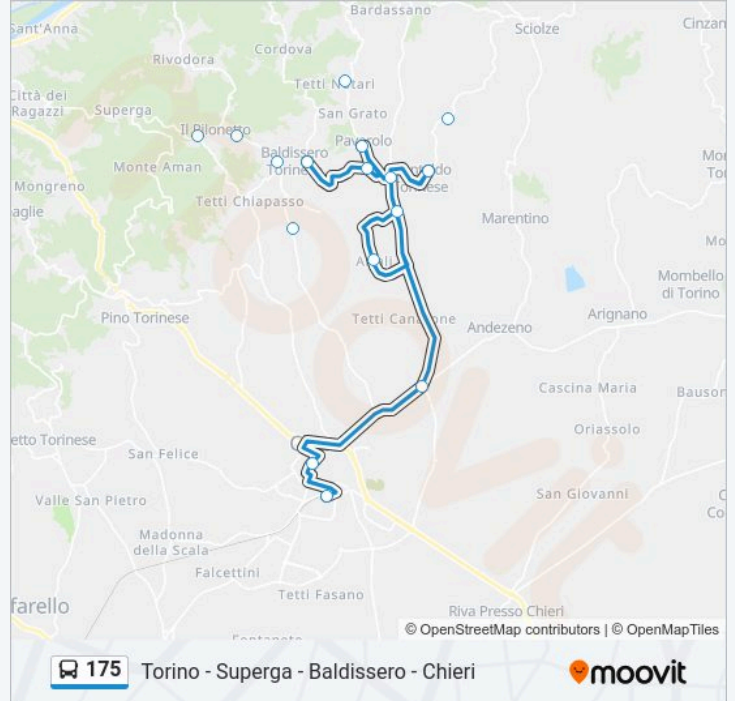

Informazioni sulla linea bus 175

Direzione: Montaldo Torinese Frazione Trinita'

Fermate: 13

Durata del tragitto: 46 min

La linea in sintesi:

Direzione: Torino - Capolinea Corso San Maurizio

11 fermate

[VISUALIZZA GLI ORARI DELLA LINEA](#)

Informazioni sulla linea bus 175

Direzione: Torino - Capolinea Corso San Maurizio

Fermate: 11

Durata del tragitto: 35 min

La linea in sintesi:

Direzione: Chieri - Movicentro

16 fermate

[VISUALIZZA GLI ORARI DELLA LINEA](#)

Orari della linea bus 175

Orari di partenza verso Chieri - Movicentro:

lunedì	06:35 - 17:17
martedì	06:35 - 17:17
mercoledì	06:35 - 08:07
giovedì	06:35 - 17:17
venerdì	06:35 - 17:17
sabato	08:07 - 14:20
domenica	Non in Servizio

Informazioni sulla linea bus 175

Direzione: Chieri - Movicentro

Fermate: 16

Durata del tragitto: 27 min

La linea in sintesi:

Direzione: Chieri - Via Palazzo Di Citta'

15 fermate

[VISUALIZZA GLI ORARI DELLA LINEA](#)