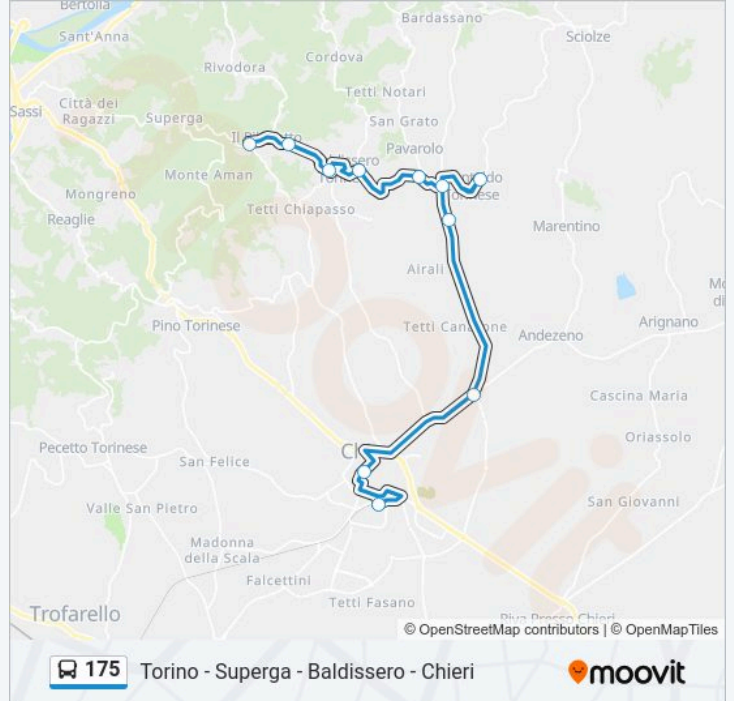

Informazioni sulla linea bus 175

Direzione: Baldissero Torinese

Fermate: 18

Durata del tragitto: 41 min

La linea in sintesi:

Direzione: Montaldo Torinese Frazione Trinita'

13 fermate

[VISUALIZZA GLI ORARI DELLA LINEA](#)

Informazioni sulla linea bus 175

Direzione: Montaldo Torinese Frazione Trinita'

Fermate: 13

Durata del tragitto: 46 min

La linea in sintesi:

Direzione: Torino - Capolinea Corso San Maurizio

11 fermate

[VISUALIZZA GLI ORARI DELLA LINEA](#)

Baldissero Torinese

Bivio Paluch

Baldissero Torinese - Zenit - Via Superga - Strada Rivodora

Bric Paluch

Orari della linea bus 175

Orari di partenza verso Torino - Capolinea Corso San Maurizio:

lunedì	06:00
martedì	06:00
mercoledì	06:00
giovedì	06:00
venerdì	06:00
sabato	Non in Servizio
domenica	Non in Servizio

Informazioni sulla linea bus 175

Direzione: Torino - Capolinea Corso San Maurizio

Fermate: 11

Durata del tragitto: 35 min

La linea in sintesi:

Direzione: Chieri - Movicentro

16 fermate

[VISUALIZZA GLI ORARI DELLA LINEA](#)