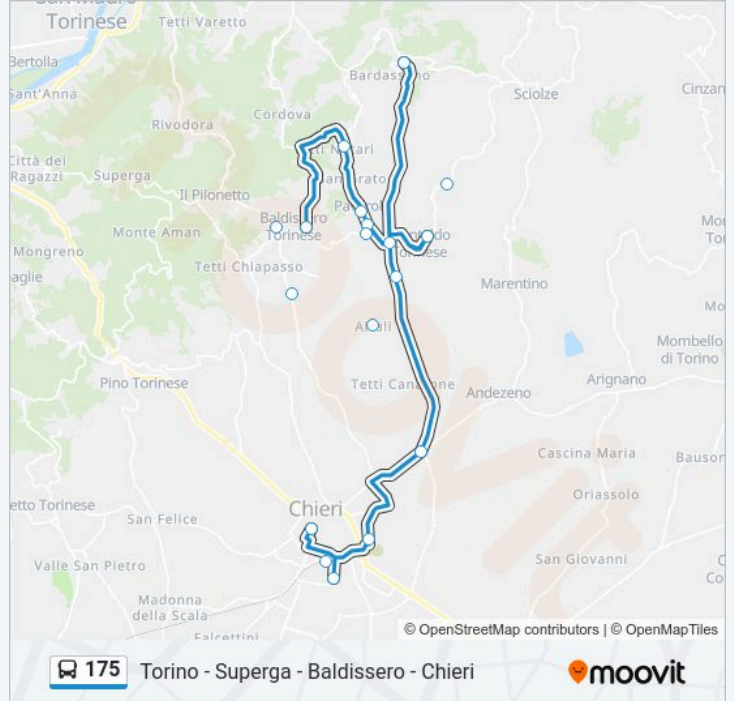

Usa Moovit per trovare le fermate della linea bus 175 più vicine a te e scoprire quando passerà il prossimo mezzo della linea bus 175

Direzione: Baldissero Torinese

18 fermate

[VISUALIZZA GLI ORARI DELLA LINEA](#)

Orari della linea bus 175

Orari di partenza verso Baldissero Torinese:

lunedì	07:00 - 16:15
martedì	07:00 - 16:15
mercoledì	06:30 - 07:50
giovedì	07:00 - 16:15
venerdì	07:00 - 16:15
sabato	07:50 - 13:15
domenica	Non in Servizio

Informazioni sulla linea bus 175

Direzione: Baldissero Torinese

Fermate: 18

Durata del tragitto: 41 min

La linea in sintesi:

Direzione: Montaldo Torinese Frazione Trinita'

13 fermate

[VISUALIZZA GLI ORARI DELLA LINEA](#)

Informazioni sulla linea bus 175

Direzione: Montaldo Torinese Frazione Trinita'

Fermate: 13

Durata del tragitto: 46 min

La linea in sintesi:

Direzione: Torino - Capolinea Corso San Maurizio

11 fermate

[VISUALIZZA GLI ORARI DELLA LINEA](#)