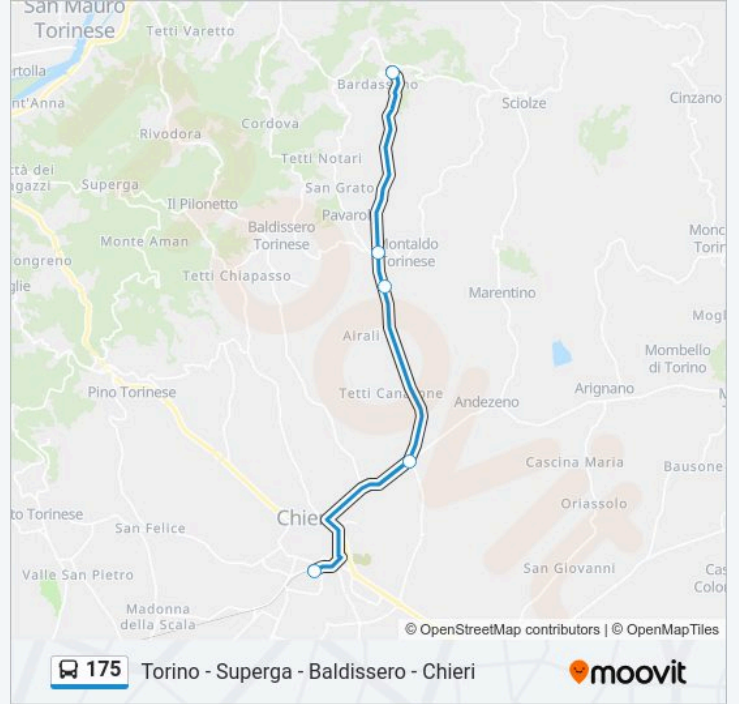

Orari, mappe e fermate della linea bus 175 disponibili in un PDF su moovitapp.com. Usa App Moovit per ottenere tempi di attesa reali, orari di tutte le altre linee o indicazioni passo-passo per muoverti con i mezzi pubblici a Turin.

© 2024 Moovit - Tutti i diritti riservati