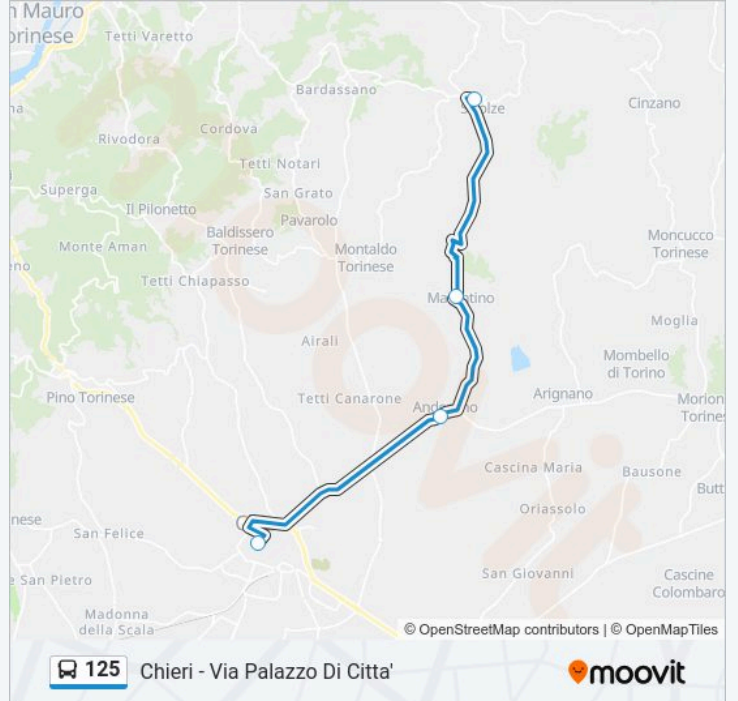

Usa Moovit per trovare le fermate della linea bus 125 più vicine a te e scoprire quando passerà il prossimo mezzo della linea bus 125

Direzione: Chieri - Matteotti - Poste

6 fermate

[VISUALIZZA GLI ORARI DELLA LINEA](#)

Informazioni sulla linea bus 125

Direzione: Chieri - Movicentro

Fermate: 6

Durata del tragitto: 30 min

La linea in sintesi:

Direzione: Chieri - Via Palazzo Di Citta'

4 fermate

[VISUALIZZA GLI ORARI DELLA LINEA](#)

Sciolze

Marentino

Andezeno - Paese

Chieri - Via Palazzo Di Citta'

Orari della linea bus 125

Orari di partenza verso Chieri - Via Palazzo Di Citta':

lunedì	13:45
martedì	13:45
mercoledì	13:45
giovedì	13:45
venerdì	13:45
sabato	12:50 - 13:45
domenica	Non in Servizio

Informazioni sulla linea bus 125

Direzione: Chieri - Via Palazzo Di Citta'

Fermate: 4

Durata del tragitto: 20 min

La linea in sintesi:

Direzione: Sciolze

8 fermate

[VISUALIZZA GLI ORARI DELLA LINEA](#)