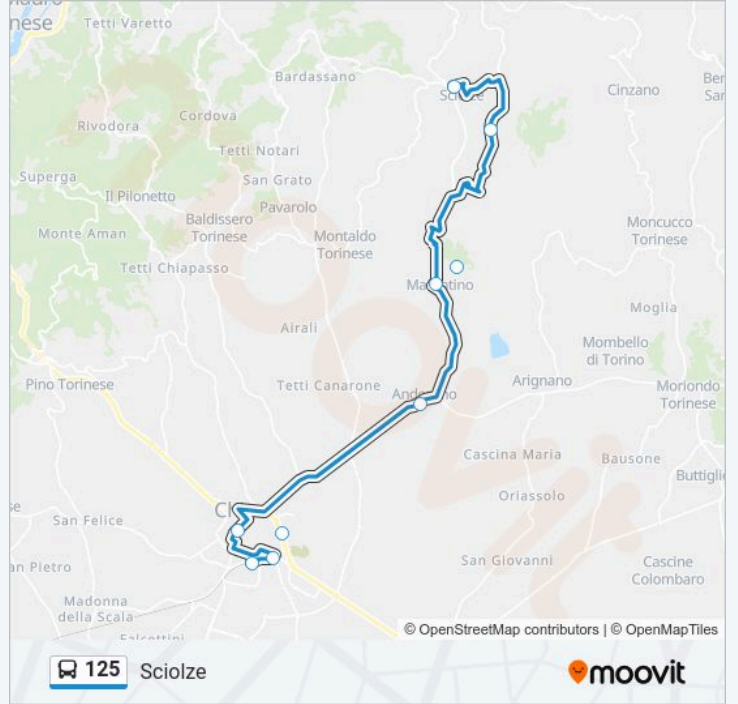

Usa Moovit per trovare le fermate della linea bus 125 più vicine a te e scoprire quando passerà il prossimo mezzo della linea bus 125

Direzione: Chieri - Matteotti - Poste

6 fermate

[VISUALIZZA GLI ORARI DELLA LINEA](#)

Informazioni sulla linea bus 125

Direzione: Chieri - Via Palazzo Di Citta'

Fermate: 4

Durata del tragitto: 20 min

La linea in sintesi:

Direzione: Sciolze

8 fermate

[VISUALIZZA GLI ORARI DELLA LINEA](#)

Orari della linea bus 125

Orari di partenza verso Sciolze:

lunedì	06:20 - 16:10
martedì	06:20 - 16:10
mercoledì	06:20 - 13:05
giovedì	06:20 - 16:10
venerdì	06:20 - 16:10
sabato	06:20 - 13:05
domenica	Non in Servizio

Informazioni sulla linea bus 125

Direzione: Sciolze

Fermate: 8

Durata del tragitto: 40 min

La linea in sintesi:

Orari, mappe e fermate della linea bus 125 disponibili in un PDF su moovitapp.com. Usa App Moovit per ottenere tempi di attesa reali, orari di tutte le altre linee o indicazioni passo-passo per muoverti con i mezzi pubblici a Torino.