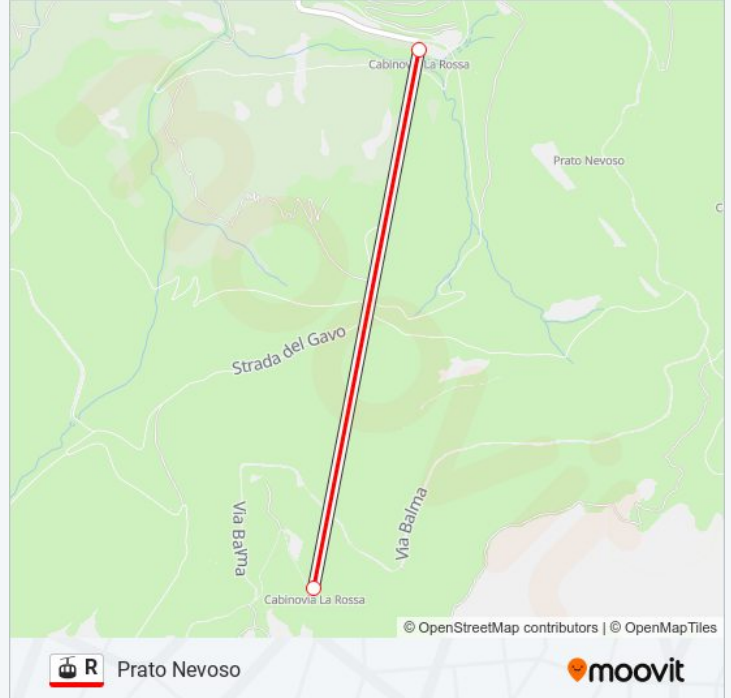

Prato Nevoso

Scarica L'App

La linea impianto di risalita R (Prato Nevoso) ha 2 percorsi. Durante la settimana è operativa:

(1) Prato Nevoso: 14:01 - 14:59 (2) Punta Alpet - Balma: 14:01 - 14:59

Usa Moovit per trovare le fermate della linea impianto di risalita R più vicine a te e scoprire quando passerà il prossimo mezzo della linea impianto di risalita R

Direzione: Prato Nevoso

2 fermate

[VISUALIZZA GLI ORARI DELLA LINEA](#)

Punta Alpet - Balma

Prato Nevoso - Caudano

Orari della linea impianto di risalita R

Orari di partenza verso Prato Nevoso:

lunedì	Non in Servizio
martedì	Non in Servizio
mercoledì	Non in Servizio
giovedì	Non in Servizio
venerdì	Non in Servizio
sabato	14:01 - 14:59
domenica	14:01 - 14:59

Informazioni sulla linea impianto di risalita R**Direzione:** Prato Nevoso**Fermate:** 2**Durata del tragitto:** 2 min**La linea in sintesi:**

Direzione: Punta Alpet - Balma

2 fermate

[VISUALIZZA GLI ORARI DELLA LINEA](#)

Informazioni sulla linea impianto di risalita R

Direzione: Punta Alpet - Balma

Fermate: 2

Durata del tragitto: 2 min

La linea in sintesi:

Orari, mappe e fermate della linea impianto di risalita R disponibili in un PDF su moovitapp.com. Usa App Moovit per ottenere tempi di attesa reali, orari di tutte le altre linee o indicazioni passo-passo per muoverti con i mezzi pubblici a Torino.