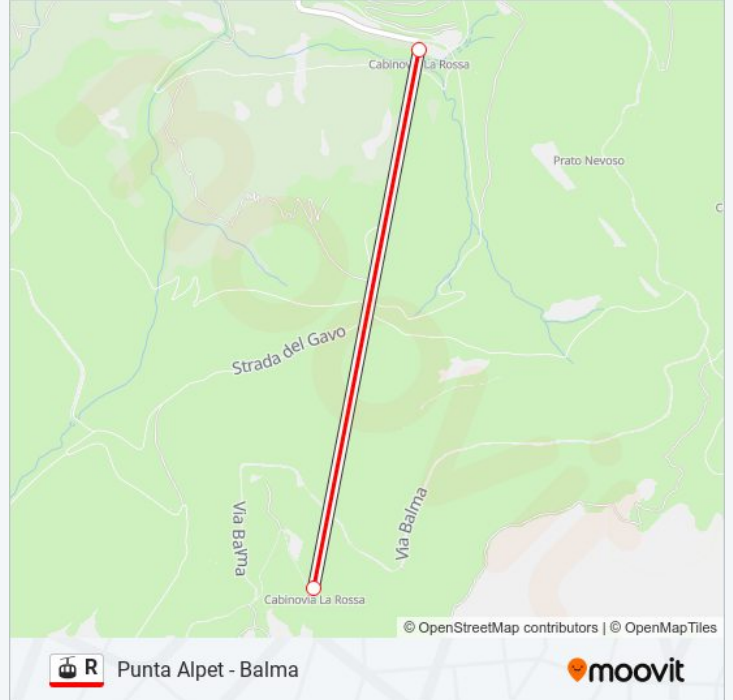

Prato Nevoso

Scarica L'App

La linea impianto di risalita R (Prato Nevoso) ha 2 percorsi. Durante la settimana è operativa:

(1) Prato Nevoso: 14:01 - 14:59 (2) Punta Alpet - Balma: 14:01 - 14:59

Usa Moovit per trovare le fermate della linea impianto di risalita R più vicine a te e scoprire quando passerà il prossimo mezzo della linea impianto di risalita R

Direzione: Prato Nevoso

2 fermate

[VISUALIZZA GLI ORARI DELLA LINEA](#)

Punta Alpet - Balma

Prato Nevoso - Caudano

Orari della linea impianto di risalita R

Orari di partenza verso Prato Nevoso:

lunedì	Non in Servizio
martedì	Non in Servizio
mercoledì	Non in Servizio
giovedì	Non in Servizio
venerdì	Non in Servizio
sabato	14:01 - 14:59
domenica	14:01 - 14:59

Informazioni sulla linea impianto di risalita R**Direzione:** Prato Nevoso**Fermate:** 2**Durata del tragitto:** 2 min**La linea in sintesi:**

Direzione: Punta Alpet - Balma

2 fermate

[VISUALIZZA GLI ORARI DELLA LINEA](#)

Informazioni sulla linea impianto di risalita R

Direzione: Punta Alpet - Balma

Fermate: 2

Durata del tragitto: 2 min

La linea in sintesi:

Orari, mappe e fermate della linea impianto di risalita R disponibili in un PDF su moovitapp.com. Usa App Moovit per ottenere tempi di attesa reali, orari di tutte le altre linee o indicazioni passo-passo per muoverti con i mezzi pubblici a Torino.