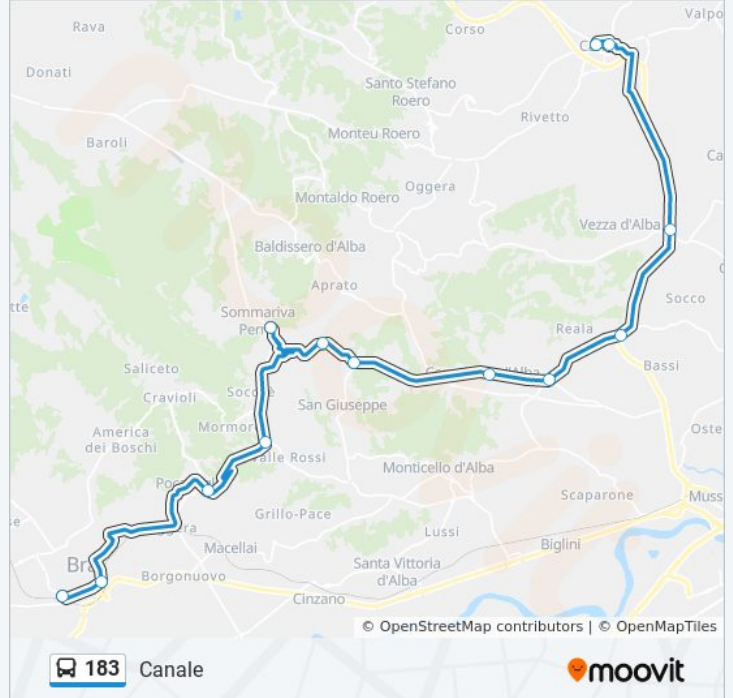

Informazioni sulla linea bus 183

Direzione: Bra - Stazione Ferroviaria

Fermate: 12

Durata del tragitto: 30 min

La linea in sintesi:

Direzione: Canale

13 fermate

[VISUALIZZA GLI ORARI DELLA LINEA](#)

- Bra - Stazione Ferroviaria
- Bra - Str. Montenero - P.za Spreitenba
- Bivio Pocapaglia
- Bivio Sperone
- Sommariva Perno
- Sommariva Perno - Cunoni
- Bivio San Giuseppe
- Corneliano D'Alba
- Piobesi D'Alba
- Bivio Guarene
- Borbore
- Canale - Piazza Martiri Della Liberta'
- Canale

Direzione: Canale

Fermate: 13

Durata del tragitto: 50 min

La linea in sintesi:

Direzione: Canale - Piazza Martiri Della Liberta'

11 fermate

[VISUALIZZA GLI ORARI DELLA LINEA](#)

Fossano - I.T.I.S. - Viale Giancarlo Vallauri

Informazioni sulla linea bus 183

Direzione: Canale - Piazza Martiri Della Liberta'

Fermate: 11

Durata del tragitto: 50 min

La linea in sintesi:

Direzione: Fossano - I.T.I.S. - Viale Giancarlo Vallauri

11 fermate