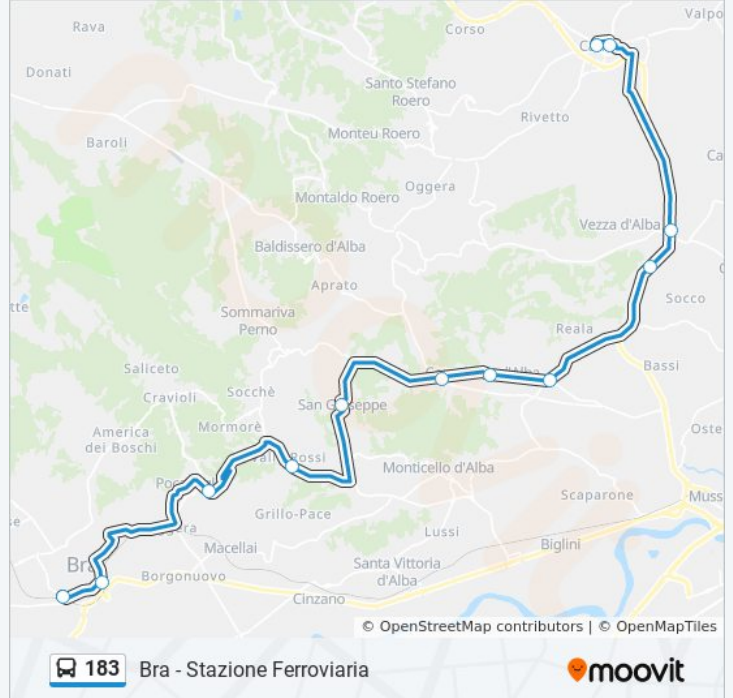

Direzione: Bivio Montaldo

Fermate: 14

Durata del tragitto: 10 min

La linea in sintesi:

Direzione: Bra - Stazione Ferroviaria

12 fermate

[VISUALIZZA GLI ORARI DELLA LINEA](#)

- Canale
- Canale - Piazza Martiri Della Liberta'
- Borbore
- Socco
- Piobesi D'Alba
- Corneliano D'Alba
- Corneliano - Cimitero - Bivio Sommariva
- San Giuseppe
- Rossi
- Bivio Pocopaglia
- Bra - Str. Montenero - P.za Spreitenba
- Bra - Stazione Ferroviaria

Orari della linea bus 183

Orari di partenza verso Bra - Stazione Ferroviaria:

lunedì	06:45 - 15:40
martedì	06:45 - 15:40
mercoledì	Non in Servizio
giovedì	06:45 - 15:40
venerdì	06:45 - 15:40
sabato	Non in Servizio
domenica	Non in Servizio

Informazioni sulla linea bus 183

Direzione: Bra - Stazione Ferroviaria

Fermate: 12

Durata del tragitto: 30 min

La linea in sintesi:

Direzione: Canale

13 fermate

[VISUALIZZA GLI ORARI DELLA LINEA](#)

Informazioni sulla linea bus 183

Direzione: Canale - Piazza Martiri Della Liberta'

Fermate: 11

Durata del tragitto: 50 min

La linea in sintesi:

Direzione: Fossano - I.T.I.S. - Viale Giancarlo Vallauri

11 fermate