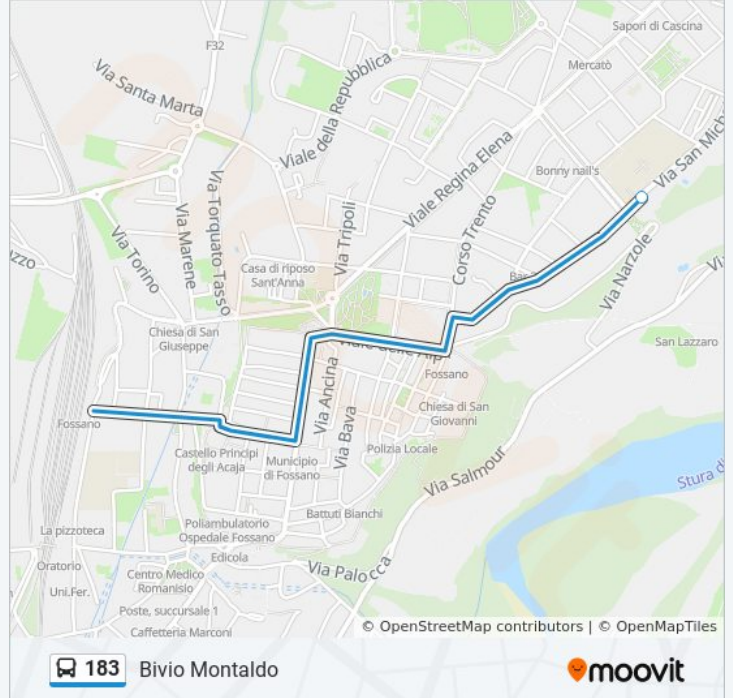

Vaccheria

Guarene

Castagnito

Castellinaldo

Madonna Dei Cavalli

Canale - Piazza Martiri Della Liberta'

Bivio Montaldo

Orari della linea bus 183

Direzione: Bivio Montaldo

Fermate: 14

Durata del tragitto: 10 min

La linea in sintesi:

Direzione: Bra - Stazione Ferroviaria

12 fermate

[VISUALIZZA GLI ORARI DELLA LINEA](#)

- Canale
- Canale - Piazza Martiri Della Liberta'
- Borbore
- Socco
- Piobesi D'Alba
- Corneliano D'Alba
- Corneliano - Cimitero - Bivio Sommariva
- San Giuseppe
- Rossi
- Bivio Pocopaglia
- Bra - Str. Montenero - P.za Spreitenba
- Bra - Stazione Ferroviaria

Informazioni sulla linea bus 183

Direzione: Bra - Stazione Ferroviaria

Fermate: 12

Durata del tragitto: 30 min

La linea in sintesi:

Direzione: Canale

13 fermate

[VISUALIZZA GLI ORARI DELLA LINEA](#)

Informazioni sulla linea bus 183

Direzione: Fossano - Stazione Ferroviaria

Fermate: 14

Durata del tragitto: 10 min

La linea in sintesi:

Orari, mappe e fermate della linea bus 183 disponibili in un PDF su moovitapp.com. Usa [App Moovit](#) per ottenere tempi di attesa reali, orari di tutte le altre linee o indicazioni passo-passo per muoverti con i mezzi pubblici a Torino.