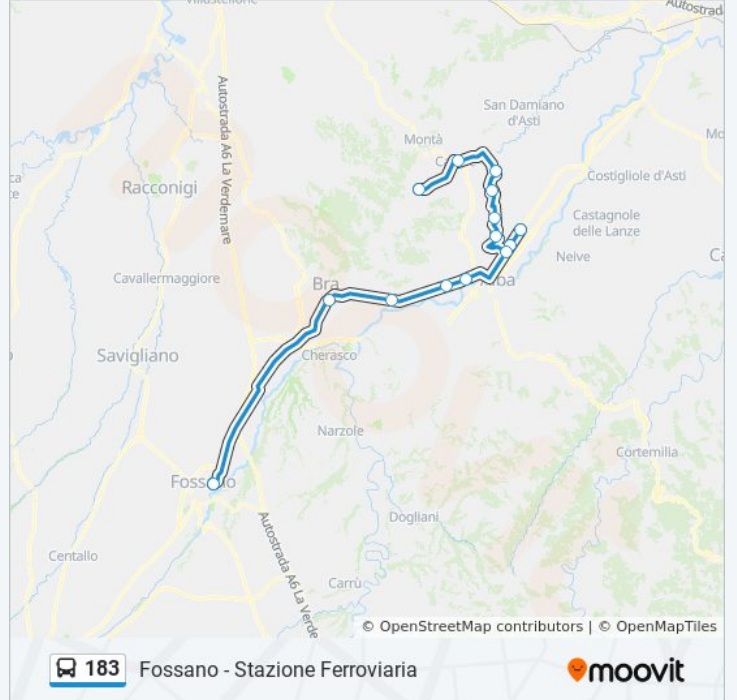

Informazioni sulla linea bus 183

Direzione: Canale - Piazza Martiri Della Liberta'

Fermate: 11

Durata del tragitto: 50 min

La linea in sintesi:

Direzione: Fossano - I.T.I.S. - Viale Giancarlo Vallauri

11 fermate

Fermate: 11

Durata del tragitto: 65 min

La linea in sintesi:

Direzione: Fossano - Stazione Ferroviaria

14 fermate

[VISUALIZZA GLI ORARI DELLA LINEA](#)

Bivio Montaldo

Canale - Piazza Martiri Della Liberta'

Biglini

Santa Vittoria D'Alba - Muscatel

Incrocio Via Veneto - Via Adua

Fossano - I.T.I.S. - Viale Giancarlo Vallauri

Orari della linea bus 183

Orari di partenza verso Fossano - Stazione Ferroviaria:

lunedì	06:20 - 07:59
martedì	06:20 - 07:59
mercoledì	Non in Servizio
giovedì	06:20 - 07:59
venerdì	06:20 - 07:59
sabato	06:20 - 07:59
domenica	Non in Servizio

Informazioni sulla linea bus 183

Direzione: Fossano - Stazione Ferroviaria

Fermate: 14

Durata del tragitto: 10 min

La linea in sintesi:

Orari, mappe e fermate della linea bus 183 disponibili in un PDF su moovitapp.com. Usa [App Moovit](#) per ottenere tempi di attesa reali, orari di tutte le altre linee o indicazioni passo-passo per muoverti con i mezzi pubblici a Torino.