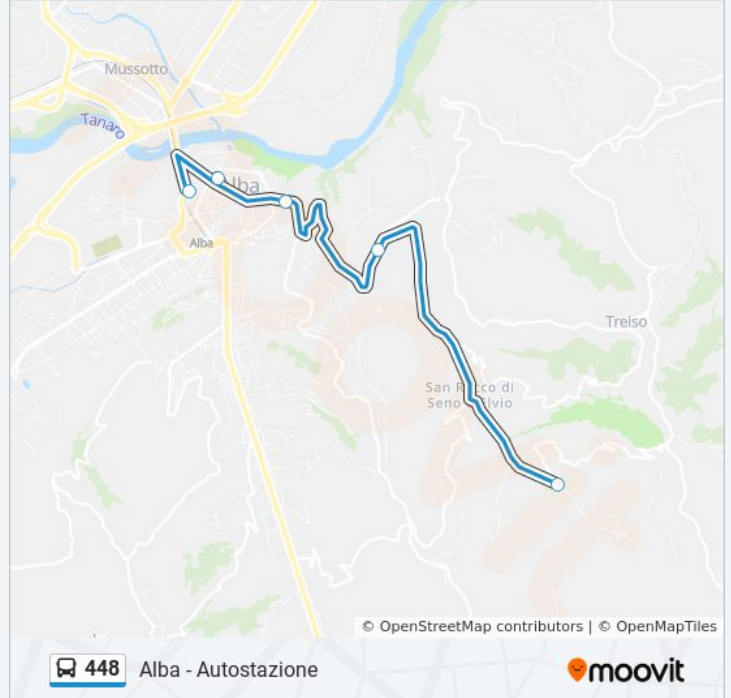

 448

Alba - Autostazione

Scarica L'App

La linea bus 448 (Alba - Autostazione) ha 2 percorsi. Durante la settimana è operativa:

(1) Alba - Autostazione: 07:10 - 14:15(2) Alba - San Rocco - Bivio Montersino: 06:55 - 13:55

Usa Moovit per trovare le fermate della linea bus 448 più vicine a te e scoprire quando passerà il prossimo mezzo della linea bus 448

Direzione: Alba - Autostazione

5 fermate

[VISUALIZZA GLI ORARI DELLA LINEA](#)

Alba - San Rocco - Bivio Montersino

Bivio Seno D'Elvio

Alba - Viale Cherasca

Alba - Piazza Garibaldi

Alba - Autostazione

Orari della linea bus 448

Orari di partenza verso Alba - Autostazione:

lunedì	07:10 - 14:15
martedì	07:10 - 14:15
mercoledì	Non in Servizio
giovedì	07:10 - 14:15
venerdì	07:10 - 14:15
sabato	Non in Servizio
domenica	Non in Servizio

Informazioni sulla linea bus 448

Direzione: Alba - Autostazione

Fermate: 5

Durata del tragitto: 10 min

La linea in sintesi:

Direzione: Alba - San Rocco - Bivio Montersino

6 fermate

[VISUALIZZA GLI ORARI DELLA LINEA](#)