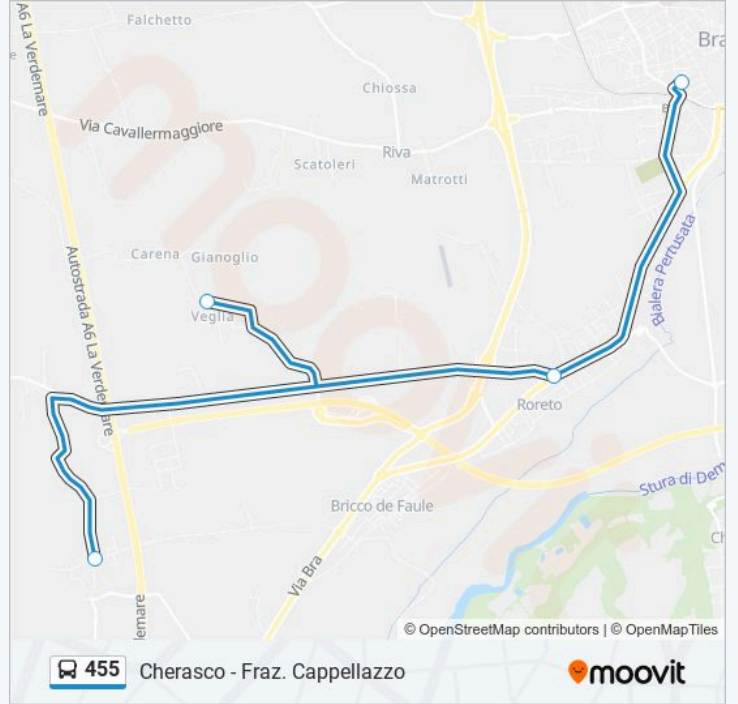

455

Bra - P.za Roma

Scarica L'App

La linea bus 455 (Bra - P.za Roma) ha 2 percorsi. Durante la settimana è operativa:

(1) Bra - P.za Roma: 08:20 - 11:30(2) Cherasco - Fraz. Cappellazzo: 08:40 - 12:00

Usa Moovit per trovare le fermate della linea bus 455 più vicine a te e scoprire quando passerà il prossimo mezzo della linea bus 455

Informazioni sulla linea bus 455

Direzione: Bra - P.za Roma

Fermate: 4

Durata del tragitto: 20 min

La linea in sintesi:

Direzione: Cherasco - Fraz. Cappellazzo

4 fermate

[VISUALIZZA GLI ORARI DELLA LINEA](#)

Bra - P.za Roma

Roreto

Cherasco - Fraz. Veglia

Cherasco - Fraz. Cappellazzo

Orari della linea bus 455

Orari di partenza verso Cherasco - Fraz. Cappellazzo:

lunedì	Non in Servizio
martedì	Non in Servizio
mercoledì	Non in Servizio
giovedì	08:40 - 12:00
venerdì	08:40 - 12:00
sabato	Non in Servizio
domenica	Non in Servizio

Informazioni sulla linea bus 455

Direzione: Cherasco - Fraz. Cappellazzo

Fermate: 4

Durata del tragitto: 20 min

La linea in sintesi:

Orari, mappe e fermate della linea bus 455 disponibili in un PDF su moovitapp.com. Usa App Moovit per ottenere tempi di attesa reali, orari di tutte le altre linee o indicazioni passo-passo per muoverti con i mezzi pubblici a Torino.