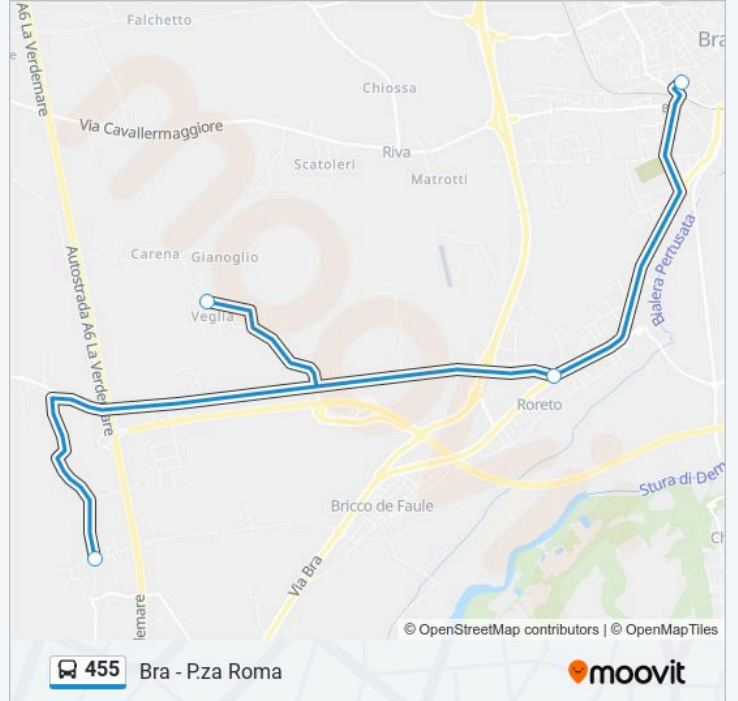

455

Bra - P.za Roma

Scarica L'App

La linea bus 455 (Bra - P.za Roma) ha 2 percorsi. Durante la settimana è operativa:

(1) Bra - P.za Roma: 08:20 - 11:30(2) Cherasco - Fraz. Cappellazzo: 08:40 - 12:00

Usa Moovit per trovare le fermate della linea bus 455 più vicine a te e scoprire quando passerà il prossimo mezzo della linea bus 455

Direzione: Bra - P.za Roma

4 fermate

[VISUALIZZA GLI ORARI DELLA LINEA](#)

Cherasco - Fraz. Cappellazzo

Cherasco - Fraz. Veglia

Roreto

Bra - P.za Roma

Orari della linea bus 455

Informazioni sulla linea bus 455

Direzione: Bra - P.za Roma

Fermate: 4

Durata del tragitto: 20 min

La linea in sintesi:

Direzione: Cherasco - Fraz. Cappellazzo

4 fermate

[VISUALIZZA GLI ORARI DELLA LINEA](#)

Informazioni sulla linea bus 455

Direzione: Cherasco - Fraz. Cappellazzo

Fermate: 4

Durata del tragitto: 20 min

La linea in sintesi:

Orari, mappe e fermate della linea bus 455 disponibili in un PDF su moovitapp.com. Usa App Moovit per ottenere tempi di attesa reali, orari di tutte le altre linee o indicazioni passo-passo per muoverti con i mezzi pubblici a Torino.