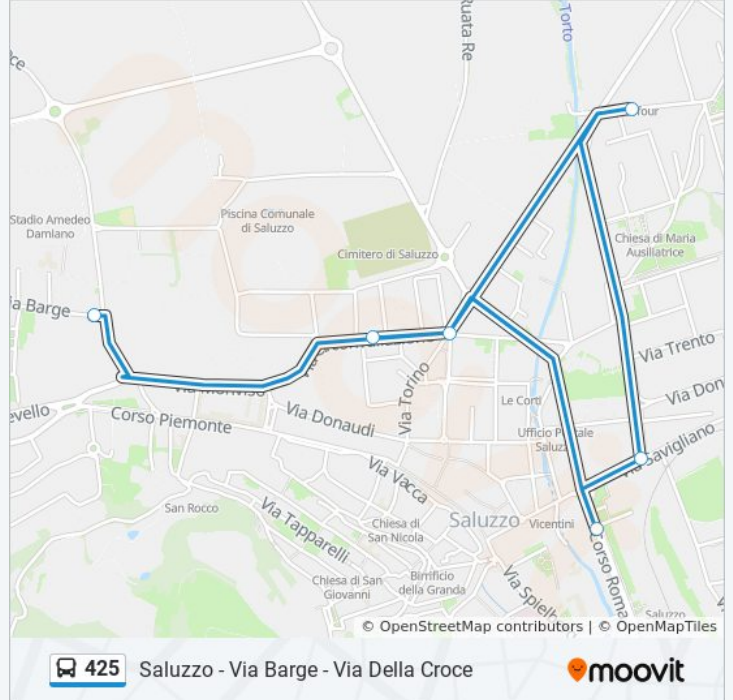

- Saluzzo - Stazione Autolinee Ati
- Saluzzo - Via Barge - Via Hans Clemer
- Saluzzo - San Lazzaro - Piazzale - Bivio Pagno
- Saluzzo - Via Dei Camini 13
- Saluzzo - Corso Piemonte - Via Vigne - Consolata
- Saluzzo - Piazza XX Settembre - Calosso
- Saluzzo - Tapparelli
- Saluzzo - Via Costa - Madonnina
- Saluzzo - Corso Roma - Tribunale - Birreria
- Saluzzo - Viale Ancina - Viale Alberti
- Saluzzo - Via Vittime Bologna
- Saluzzo - Via Aldo Moro - Piscina
- Saluzzo - Stazione Autolinee Ati

Saluzzo - Stazione Autolinee Ati

Saluzzo - Corso Roma - Tribunale - Birreria

Saluzzo - Via Savigliano - Tribunale - Deviazione Moretta

Saluzzo - Via Vittime Bologna

Saluzzo - Via Torino - Incrocio Via Circonvallazione

Saluzzo - Via Barge - Via Della Croce

Orari della linea bus 425

Orari di partenza verso Saluzzo - Via Barge - Via Della Croce:

lunedì	13:40
martedì	13:40 - 16:40
mercoledì	Non in Servizio
giovedì	13:40 - 16:40
venerdì	13:40
sabato	Non in Servizio
domenica	Non in Servizio

Informazioni sulla linea bus 425

Direzione: Saluzzo - Via Barge - Via Della Croce

Fermate: 6

Durata del tragitto: 25 min

La linea in sintesi:

Orari, mappe e fermate della linea bus 425 disponibili in un PDF su moovitapp.com. Usa [App Moovit](#) per ottenere tempi di attesa reali, orari di tutte le altre linee o indicazioni passo-passo per muoverti con i mezzi pubblici a Torino.