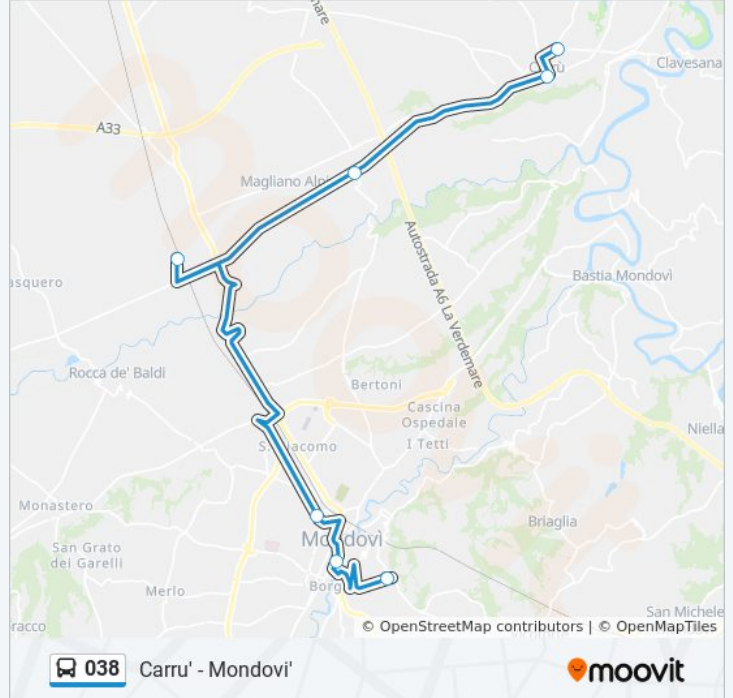

Informazioni sulla linea bus 038

Direzione: Carru' - Piazza Mercato - Movicentro

Fermate: 7

Durata del tragitto: 27 min

La linea in sintesi:

Direzione: Circonvallazione - Bivio Piozzo

7 fermate

[VISUALIZZA GLI ORARI DELLA LINEA](#)

Mondovì - Piazza D'Armi

Mondovì Breo - Piazza Repubblica

Mondovì - Gazzola - Bivio Agrario

Magliano - Stazione Ferroviaria

Magliano Sottano - Via Autostrada

Carrù - Piazza Mercato - Movicentro

Circonvallazione - Bivio Piozzo

Orari della linea bus 038

Orari di partenza verso Circonvallazione - Bivio Piozzo:

lunedì	13:20
martedì	13:20
mercoledì	Non in Servizio
giovedì	13:20
venerdì	13:20
sabato	13:20
domenica	Non in Servizio

Informazioni sulla linea bus 038

Direzione: Circonvallazione - Bivio Piozzo

Fermate: 7

Durata del tragitto: 40 min

La linea in sintesi:

Direzione: Dogliani - Piazza Stazione

9 fermate

[VISUALIZZA GLI ORARI DELLA LINEA](#)

- Mondovì - Piazza D'Armi
- Mondovì Breo - Piazza Repubblica
- Mondovì - Gazzola - Bivio Agrario
- Magliano Alpi - San Giuseppe
- Magliano Sottano - Via Langhe - Incrocio SP 237
- Carru' - Piazza Mercato - Movicentro
- Farigliano
- Dogliani
- Dogliani - Piazza Stazione