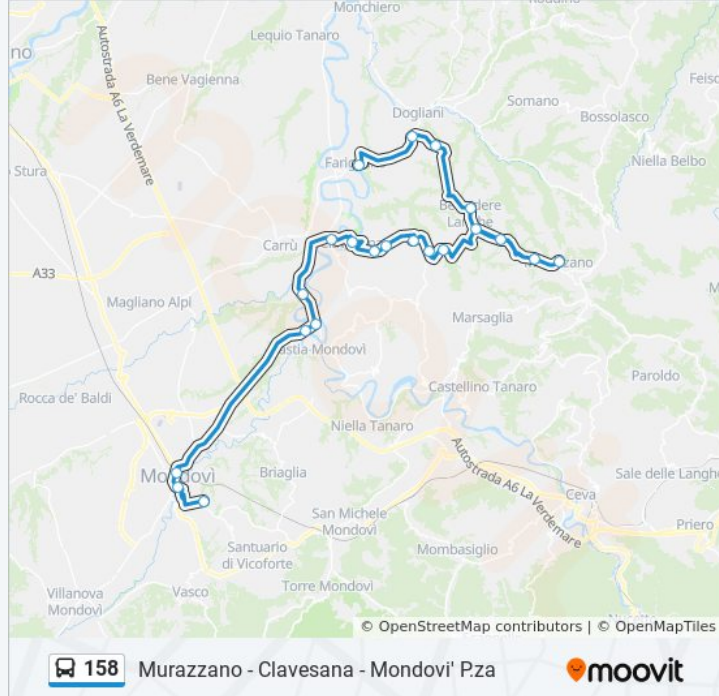

Informazioni sulla linea bus 158**Direzione:** Farigliano**Fermate:** 21**Durata del tragitto:** 80 min**La linea in sintesi:**

Direzione: Mondovì Piazza - Piazza D'Armi - Bivio Via Vico

21 fermate

[VISUALIZZA GLI ORARI DELLA LINEA](#)

Orari della linea bus 158

Orari di partenza verso Mondovì Piazza - Piazza D'Armi - Bivio Via Vico:

lunedì	06:20 - 16:10
martedì	06:20 - 16:10
mercoledì	Non in Servizio
giovedì	06:20 - 16:10
venerdì	06:20 - 16:10
sabato	06:20
domenica	Non in Servizio

Informazioni sulla linea bus 158

Direzione: Mondovì Piazza - Piazza D'Armi - Bivio Via Vico

Fermate: 21

Durata del tragitto: 50 min

La linea in sintesi:

Mondovi' - Piazza Mellano

Mondovi' Breo - Corso Statuto - Semaforo

Mondovi' Piazza - Piazza D'Armi - Bivio Via Vico

Orari, mappe e fermate della linea bus 158 disponibili in un PDF su moovitapp.com. Usa [App Moovit](#) per ottenere tempi di attesa reali, orari di tutte le altre linee o indicazioni passo-passo per muoverti con i mezzi pubblici a Torino.