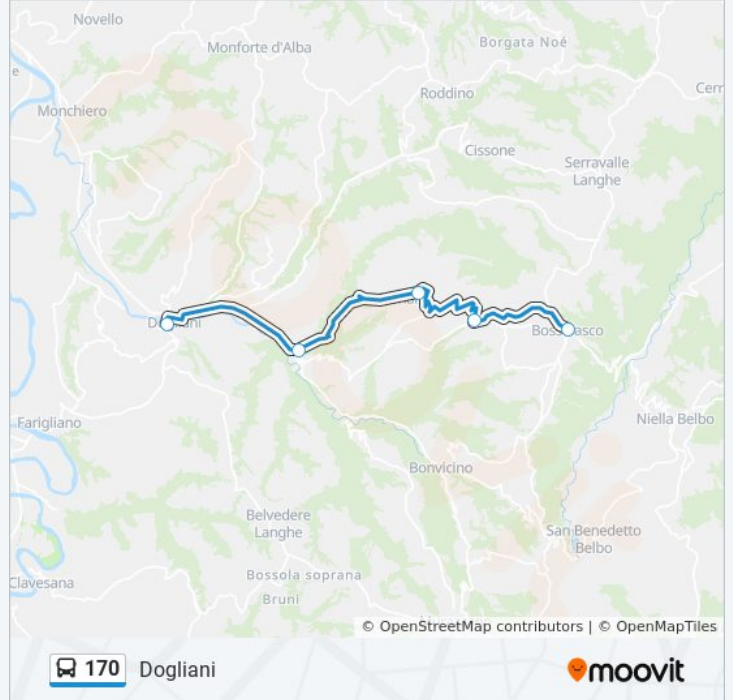

Direzione: Bossolasco

5 fermate

[VISUALIZZA GLI ORARI DELLA LINEA](#)

Dogliani

Bivio Somano

Somano

Madonna Della Neve - Chiesa

Bossolasco

Informazioni sulla linea bus 170

Direzione: Bossolasco

Fermate: 5

Durata del tragitto: 19 min

La linea in sintesi:

Direzione: Dogliani

5 fermate

[VISUALIZZA GLI ORARI DELLA LINEA](#)

Bossolasco

Madonna Della Neve - Chiesa

Somano

Bivio Somano

Dogliani

Orari della linea bus 170

Orari di partenza verso Dogliani:

lunedì	06:15 - 14:35
martedì	06:15 - 16:45
mercoledì	Non in Servizio
giovedì	06:15 - 16:45
venerdì	06:15 - 14:35
sabato	06:15 - 14:35
domenica	Non in Servizio

Informazioni sulla linea bus 170

Direzione: Dogliani

Fermate: 5

Durata del tragitto: 20 min

La linea in sintesi:

Orari, mappe e fermate della linea bus 170 disponibili in un PDF su moovitapp.com. Usa [App Moovit](#) per ottenere tempi di attesa reali, orari di tutte le altre linee o indicazioni passo-passo per muoverti con i mezzi pubblici a Torino.