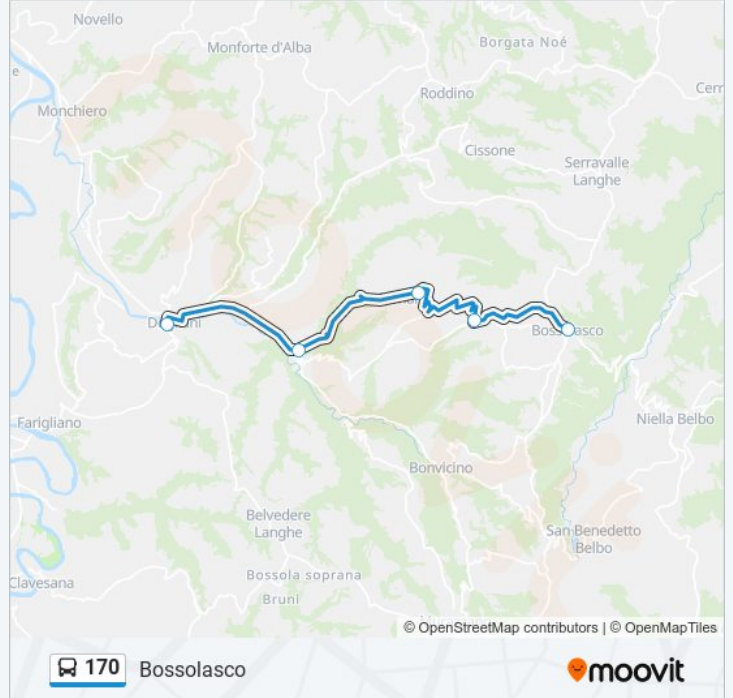

Direzione: Bossolasco

5 fermate

[VISUALIZZA GLI ORARI DELLA LINEA](#)

Dogliani

Bivio Somano

Somano

Madonna Della Neve - Chiesa

Bossolasco

Orari della linea bus 170

Orari di partenza verso Bossolasco:

lunedì	07:40 - 14:13
martedì	07:40 - 14:13
mercoledì	Non in Servizio
giovedì	07:40 - 14:13
venerdì	07:40 - 14:13
sabato	07:40 - 14:13
domenica	Non in Servizio

Informazioni sulla linea bus 170

Direzione: Bossolasco

Fermate: 5

Durata del tragitto: 19 min

La linea in sintesi:

Direzione: Dogliani

5 fermate

[VISUALIZZA GLI ORARI DELLA LINEA](#)

Informazioni sulla linea bus 170

Direzione: Dogliani

Fermate: 5

Durata del tragitto: 20 min

La linea in sintesi:

Orari, mappe e fermate della linea bus 170 disponibili in un PDF su moovitapp.com. Usa [App Moovit](#) per ottenere tempi di attesa reali, orari di tutte le altre linee o indicazioni passo-passo per muoverti con i mezzi pubblici a Torino.