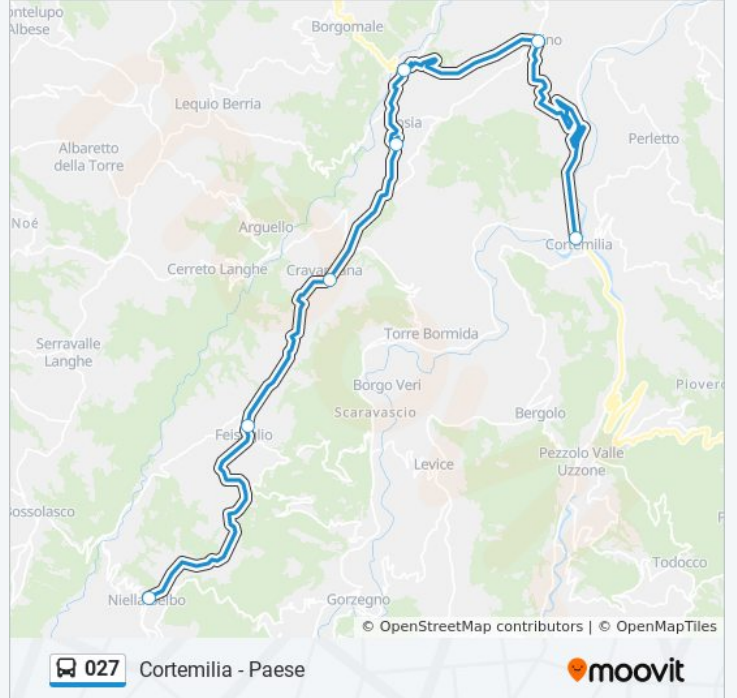

Fermate: 11

Durata del tragitto: 70 min

La linea in sintesi:

Direzione: Cortemilia - Paese

7 fermate

[VISUALIZZA GLI ORARI DELLA LINEA](#)

Niella Belbo

Feisoglio - Municipio

Cravanzana - Municipio

Rutte

Ponte Belbo

Castino

Cortemilia - Paese

Orari della linea bus 027

Orari di partenza verso Cortemilia - Paese:

lunedì	07:20 - 14:50
martedì	07:20 - 14:50
mercoledì	Non in Servizio
giovedì	07:20 - 14:50
venerdì	07:20 - 14:50
sabato	07:20 - 14:50
domenica	Non in Servizio

Informazioni sulla linea bus 027

Direzione: Cortemilia - Paese

Fermate: 7

Durata del tragitto: 45 min

La linea in sintesi:

Direzione: Niella Belbo

11 fermate

[VISUALIZZA GLI ORARI DELLA LINEA](#)

Alba - Autostazione

Ricca

San Rocco - Bivio Rodello

Ponte Mabucco

Manera

Borgomale

Ponte Belbo

Rutte