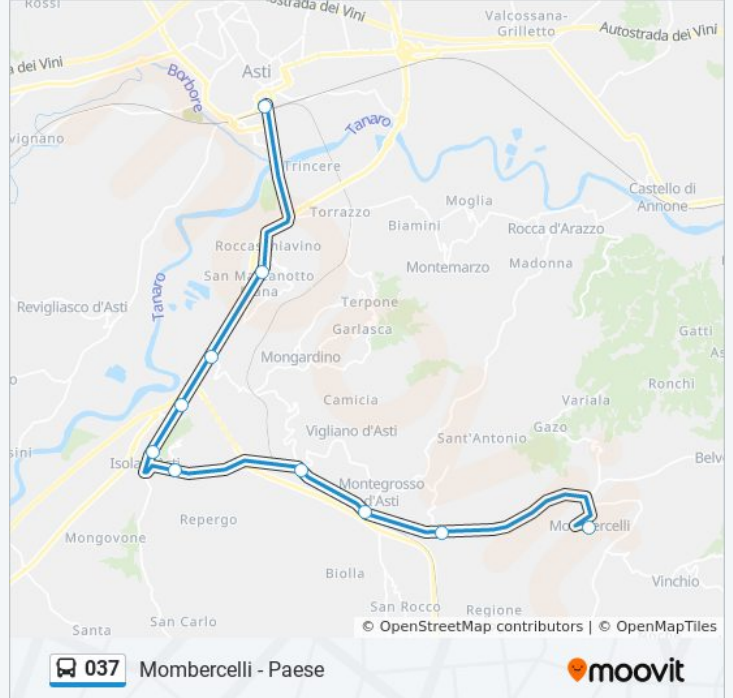

Direzione: Asti - Autostazione - Movicentro - Piazzale Medaglie D'Oro

10 fermate

[VISUALIZZA GLI ORARI DELLA LINEA](#)

Mombercelli - Paese

Bivio Montaldo - Incrocio SP 3 - SP 3b

Montegrosso D'Asti - SP 03

Vigliano - Stazione Ferroviaria

Informazioni sulla linea bus 037

Direzione: Asti - Autostazione - Movicentro - Piazzale Medaglie D'Oro

Fermate: 10

Durata del tragitto: 33 min

La linea in sintesi:

Direzione: Mombercelli - Paese

10 fermate

[VISUALIZZA GLI ORARI DELLA LINEA](#)

Montegrosso D'Asti - SP 03

Bivio Montaldo - Incrocio SP 3 - SP 3b

Mombercelli - Paese

Orari della linea bus 037

Orari di partenza verso Mombercelli - Paese:

lunedì	08:00 - 19:05
martedì	08:00 - 19:05
mercoledì	08:00 - 19:05
giovedì	08:00 - 19:05
venerdì	08:00 - 19:05
sabato	08:00 - 19:05
domenica	Non in Servizio

Informazioni sulla linea bus 037

Direzione: Mombercelli - Paese

Fermate: 10

Durata del tragitto: 31 min

La linea in sintesi:

Direzione: Montegrosso D'Asti - Paese

2 fermate

[VISUALIZZA GLI ORARI DELLA LINEA](#)