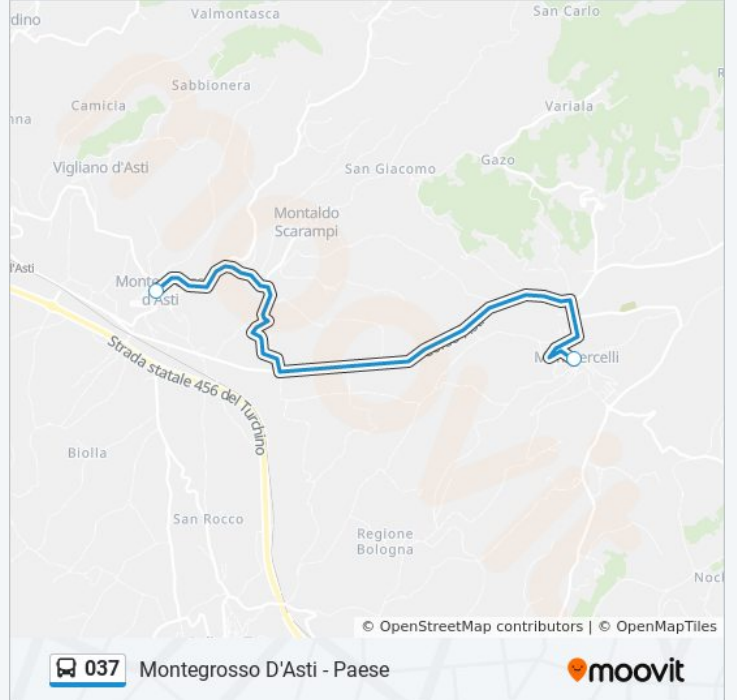

Direzione: Asti - Autostazione - Movicentro - Piazzale Medaglie D'Oro

10 fermate

[VISUALIZZA GLI ORARI DELLA LINEA](#)

Mombercelli - Paese

Bivio Montaldo - Incrocio SP 3 - SP 3b

Montegrosso D'Asti - SP 03

Vigliano - Stazione Ferroviaria

Informazioni sulla linea bus 037

Direzione: Mombercelli - Paese

Fermate: 10

Durata del tragitto: 31 min

La linea in sintesi:

Direzione: Montegrosso D'Asti - Paese

2 fermate

[VISUALIZZA GLI ORARI DELLA LINEA](#)

Mombercelli - Paese

Montegrosso D'Asti - Paese

Orari della linea bus 037

Orari di partenza verso Montegrosso D'Asti - Paese:

lunedì	13:35
martedì	13:35
mercoledì	13:35
giovedì	13:35
venerdì	13:35
sabato	Non in Servizio
domenica	Non in Servizio

Informazioni sulla linea bus 037

Direzione: Montegrosso D'Asti - Paese

Fermate: 2

Durata del tragitto: 31 min

La linea in sintesi:

Orari, mappe e fermate della linea bus 037 disponibili in un PDF su moovitapp.com. Usa [App Moovit](#) per ottenere tempi di attesa reali, orari di tutte le altre linee o indicazioni passo-passo per muoverti con i mezzi pubblici a Torino.