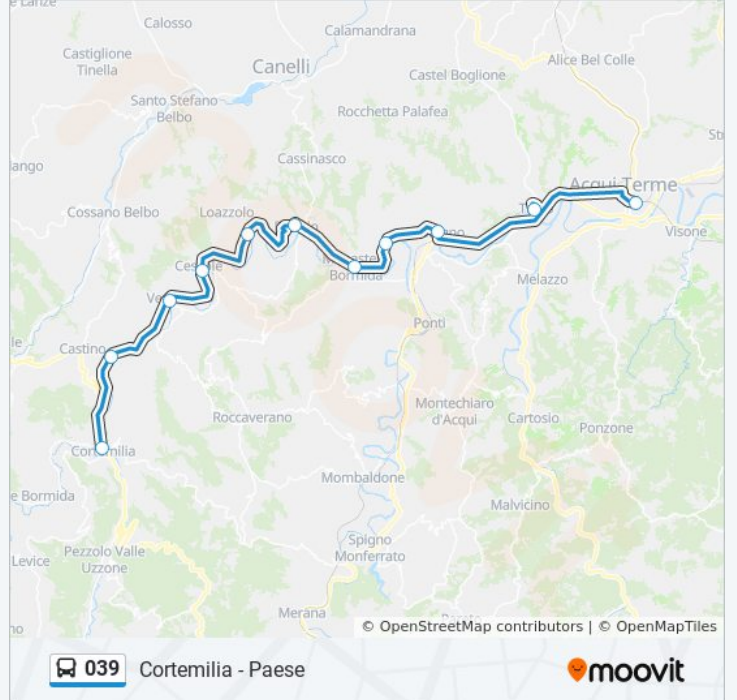

Usa Moovit per trovare le fermate della linea bus 039 più vicine a te e scoprire quando passerà il prossimo mezzo della linea bus 039

Direzione: Acqui Terme - Movicentro

11 fermate

[VISUALIZZA GLI ORARI DELLA LINEA](#)

Acqui Terme - Movicentro

Terzo - Paese

Bistagno Paese

Bivio Sessame

Monastero Bormida

Bubbio Paese

Bivio Loazzolo

Cessole - Paese

Vesime - Paese

Bivio Perletto

Cortemilia - Paese

Orari della linea bus 039

Orari di partenza verso Cortemilia - Paese:

lunedì	05:20 - 19:10
martedì	05:20 - 19:10
mercoledì	05:20 - 19:10
giovedì	05:20 - 19:10
venerdì	05:20 - 19:10
sabato	05:20 - 19:10
domenica	Non in Servizio

Informazioni sulla linea bus 039

Direzione: Cortemilia - Paese

Fermate: 11

Durata del tragitto: 52 min

La linea in sintesi:

Orari, mappe e fermate della linea bus 039 disponibili in un PDF su moovitapp.com. Usa [App Moovit](#) per ottenere tempi di attesa reali, orari di tutte le altre linee o indicazioni passo-passo per muoverti con i mezzi pubblici a Torino.