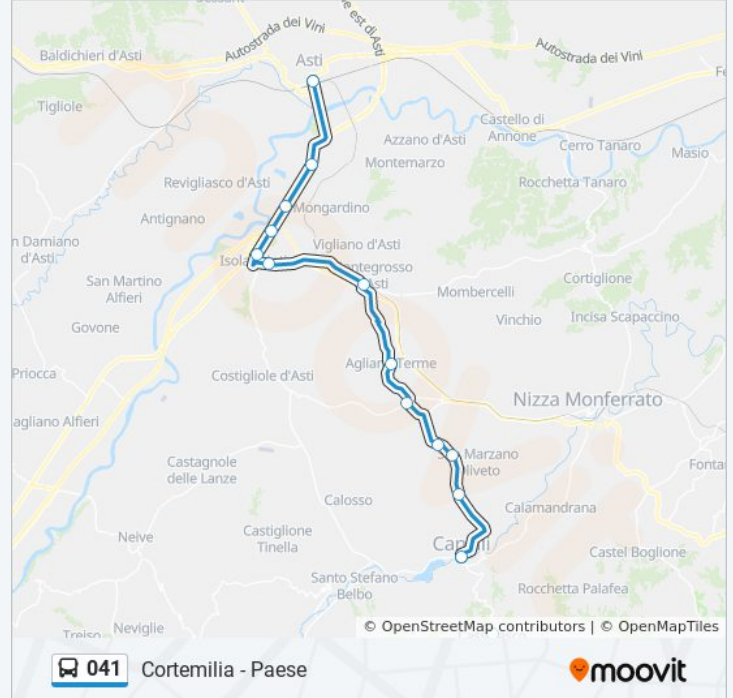

041

Asti - Autostazione - Movicentro - Piazzale Medaglie D'Oro

Scarica L'App

La linea bus 041 (Asti - Autostazione - Movicentro - Piazzale Medaglie D'Oro) ha 2 percorsi. Durante la settimana è operativa:

Direzione: Asti - Autostazione - Movicentro - Piazzale Medaglie D'Oro

20 fermate

[VISUALIZZA GLI ORARI DELLA LINEA](#)

Cortemilia - Paese

Bivio Perletto

Vesime - Paese

Cessole - Paese

Bivio Loazzolo

San Marzanotto - Stazione Ferroviaria

Bivio Mongardino - Stabilimento M.C.M.

Molini D'Isola

Isola D'Asti - Paese

Bivio Repergo

Montegrosso D'Asti - SP 03

Agliano - Paese

Salere

Informazioni sulla linea bus 041

Direzione: Cortemilia - Paese

Fermate: 20

Durata del tragitto: 45 min

La linea in sintesi:

Vesime - Paese

Bivio Perletto

Cortemilia - Paese