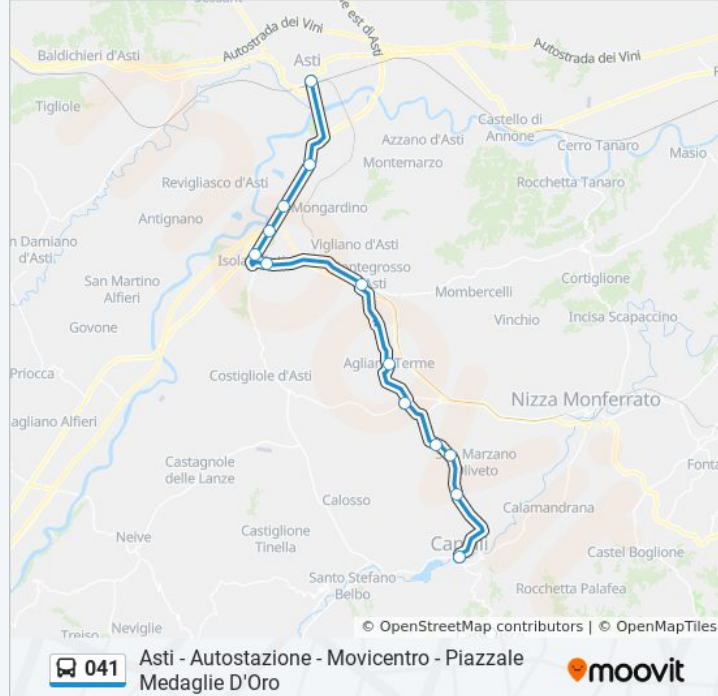

Direzione: Asti - Autostazione - Movicentro - Piazzale Medaglie D'Oro

20 fermate

[VISUALIZZA GLI ORARI DELLA LINEA](#)

Cortemilia - Paese

Bivio Perletto

Vesime - Paese

Cessole - Paese

Bivio Loazzolo

lunedì	05:45 - 18:15
martedì	05:45 - 18:15
mercoledì	05:45 - 18:15
giovedì	05:45 - 18:15
venerdì	05:45 - 18:15
sabato	05:45 - 18:15
domenica	Non in Servizio

Informazioni sulla linea bus 041

Direzione: Asti - Autostazione - Movicentro - Piazzale Medaglie D'Oro

Fermate: 20

Durata del tragitto: 45 min

La linea in sintesi:

Asti - Autostazione - Movicentro - Piazzale Medaglie D'Oro

Direzione: Cortemilia - Paese

20 fermate

[VISUALIZZA GLI ORARI DELLA LINEA](#)

Asti - Autostazione - Movicentro - Piazzale Medaglie D'Oro

San Marzanotto - Stazione Ferroviaria

Bivio Mongardino - Stabilimento M.C.M.

Molini D'Isola

Isola D'Asti - Paese

Bivio Repergo

Montegrosso D'Asti - SP 03

Agliano - Paese

Salere