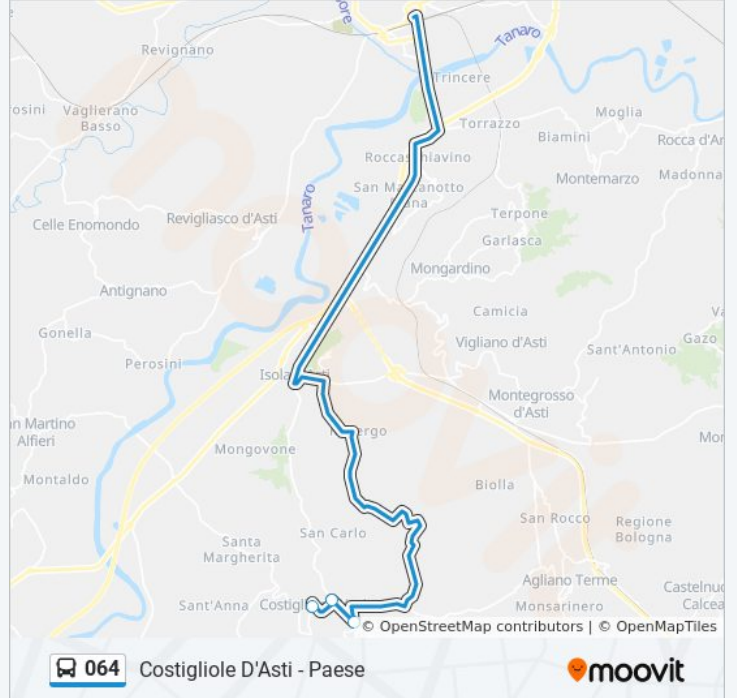

Usa Moovit per trovare le fermate della linea bus 064 più vicine a te e scoprire quando passerà il prossimo mezzo della linea bus 064

Direzione: Asti - Autostazione - Movicentro - Piazzale Medaglie D'Oro

Fermate: 14

Durata del tragitto: 35 min

La linea in sintesi:

Direzione: Costigliole D'Asti - Paese

15 fermate

[VISUALIZZA GLI ORARI DELLA LINEA](#)

Canelli - Paese

Sant'Antonio

Bionzo

Burio

Sabbionassi

Fabbrica

Costigliole D'Asti - Paese

Orari della linea bus 064

Orari di partenza verso Costigliole D'Asti - Paese:

lunedì	12:55
martedì	11:00 - 12:55
mercoledì	11:00 - 12:50
giovedì	12:55
venerdì	11:00 - 12:55
sabato	12:55
domenica	Non in Servizio

Informazioni sulla linea bus 064

Direzione: Costigliole D'Asti - Paese

Fermate: 15

Durata del tragitto: 35 min

La linea in sintesi:

**Direzione: Nizza Monferrato - Piazza Dal Pozzo
- Istituti Scolastici**

15 fermate