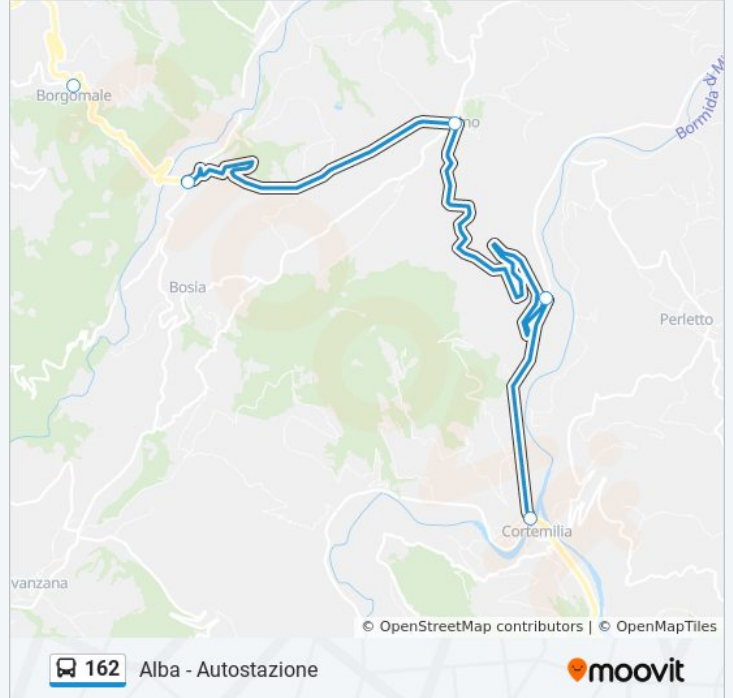

Direzione: Alba - Autostazione

10 fermate

[VISUALIZZA GLI ORARI DELLA LINEA](#)

Cortemilia - Paese

Bivio Vesime - Bivio Perletto

Castino

Ponte Belbo

Borgomale

Manera

Ponte Mabucco

San Rocco - Bivio Rodello

Ricca

Alba - Autostazione

Orari della linea bus 162

Orari di partenza verso Alba - Autostazione:

lunedì	06:40 - 16:50
martedì	06:40 - 16:50
mercoledì	06:40 - 16:50
giovedì	06:40 - 16:50
venerdì	06:40 - 16:50
sabato	06:40 - 16:50
domenica	Non in Servizio

Informazioni sulla linea bus 162

Direzione: Alba - Autostazione

Fermate: 10

Durata del tragitto: 55 min

La linea in sintesi:

Direzione: Cortemilia - Paese

10 fermate

[VISUALIZZA GLI ORARI DELLA LINEA](#)

Alba - Autostazione

Ricca

San Rocco - Bivio Rodello

Ponte Mabucco

Manera

Borgomale

Ponte Belbo

Castino