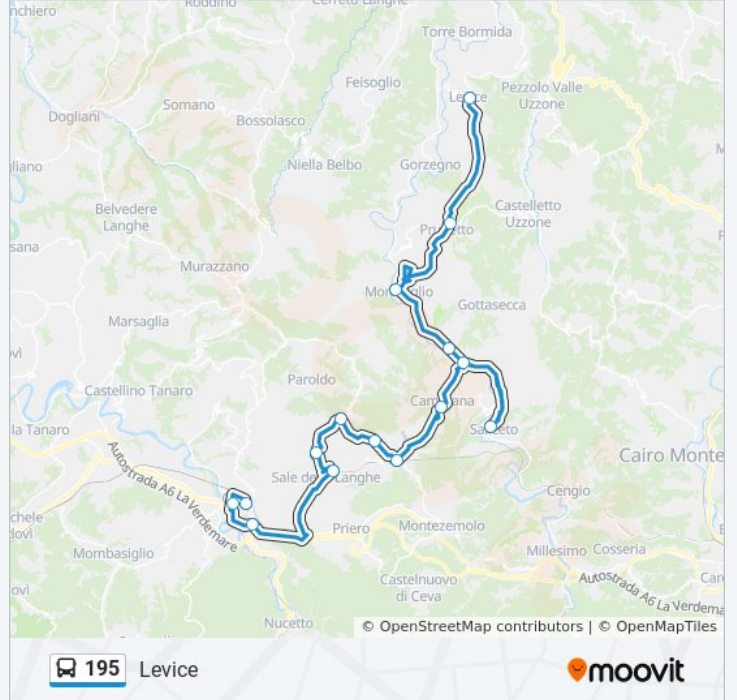

Informazioni sulla linea bus 195

Direzione: Bergolo

Fermate: 14

Durata del tragitto: 48 min

La linea in sintesi:

Direzione: Ceva - Cappuccini - Bivio Paroldo

15 fermate

[VISUALIZZA GLI ORARI DELLA LINEA](#)

Informazioni sulla linea bus 195

Direzione: Ceva - Cappuccini - Bivio Paroldo

Fermate: 15

Durata del tragitto: 49 min

La linea in sintesi:

Direzione: Levice

15 fermate

[VISUALIZZA GLI ORARI DELLA LINEA](#)

Orari della linea bus 195

Orari di partenza verso Levice:

| | |
|-----------|-----------------|
| lunedì | 13:30 |
| martedì | 13:30 |
| mercoledì | Non in Servizio |
| giovedì | 13:30 |
| venerdì | 13:30 |
| sabato | Non in Servizio |
| domenica | Non in Servizio |

Informazioni sulla linea bus 195

Direzione: Levice

Fermate: 15

Durata del tragitto: 73 min

La linea in sintesi:

Orari, mappe e fermate della linea bus 195 disponibili in un PDF su moovitapp.com. Usa [App Moovit](#) per ottenere tempi di attesa reali, orari di tutte le altre linee o indicazioni passo-passo per muoverti con i mezzi pubblici a Torino.