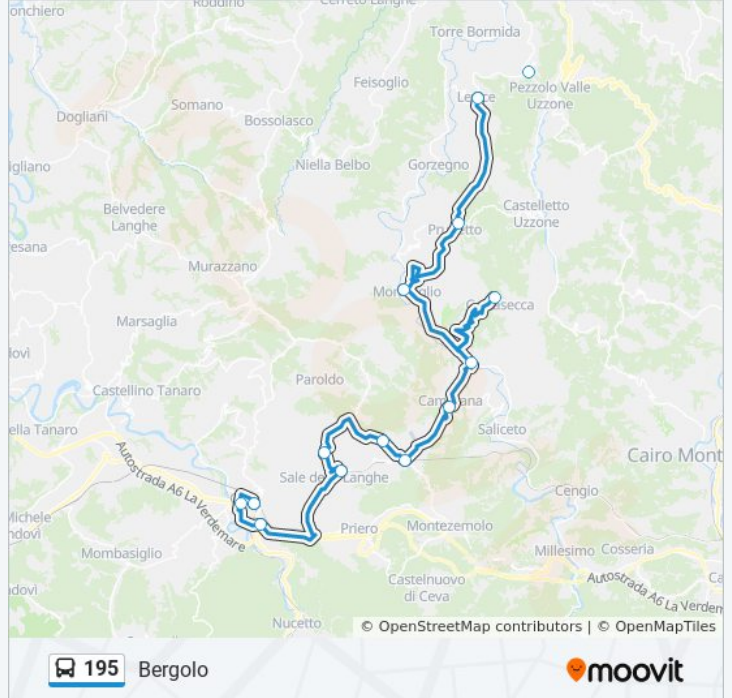

Direzione: Bergolo

14 fermate

[VISUALIZZA GLI ORARI DELLA LINEA](#)

- Ceva - Cappuccini - Bivio Paroldo
- Ceva - Passerella - Via Mario Gatti
- Ceva - Ospedale - San Bernardino
- Sale Delle Langhe
- Sale San Giovanni - Bivio Murazzano
- Arbi
- Bivio Camerana
- Camerana - Bivio Villa Lato SP 661
- Bivio Camerana
- Bivio Gottasecca
- Monesiglio
- Prunetto
- Levice
- Bergolo

Orari della linea bus 195

Orari di partenza verso Bergolo:

| | |
|-----------|-----------------|
| lunedì | 09:25 - 17:00 |
| martedì | 09:25 - 17:00 |
| mercoledì | Non in Servizio |
| giovedì | 09:25 - 17:00 |
| venerdì | 09:25 - 17:00 |
| sabato | Non in Servizio |
| domenica | Non in Servizio |

Informazioni sulla linea bus 195

Direzione: Bergolo

Fermate: 14

Durata del tragitto: 48 min

La linea in sintesi:

Direzione: Ceva - Cappuccini - Bivio Paroldo

15 fermate

[VISUALIZZA GLI ORARI DELLA LINEA](#)

Informazioni sulla linea bus 195

Direzione: Ceva - Cappuccini - Bivio Paroldo

Fermate: 15

Durata del tragitto: 49 min

La linea in sintesi:

Direzione: Levice

15 fermate

[VISUALIZZA GLI ORARI DELLA LINEA](#)