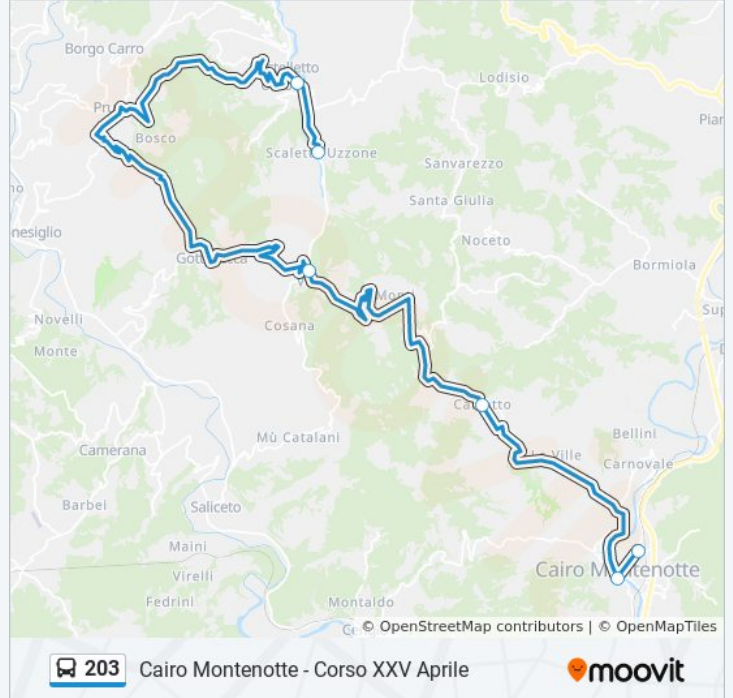

Usa Moovit per trovare le fermate della linea bus 203 più vicine a te e scoprire quando passerà il prossimo mezzo della linea bus 203

Direzione: Cairo Montenotte - Corso XXV Aprile

9 fermate

[VISUALIZZA GLI ORARI DELLA LINEA](#)

Cortemilia - Paese

Valle

Pezzolo Valle Uzzone

Bivio Castelletto

Scaletta Uzzone

Valle

Cairo Montenotte - Carretto - Paese

Cairo Montenotte - Corso Dante

Cairo Montenotte - Corso XXV Aprile

Orari della linea bus 203

Orari di partenza verso Cairo Montenotte - Corso XXV Aprile:

lunedì	06:25 - 13:45
martedì	06:25 - 17:15
mercoledì	06:25 - 13:45
giovedì	06:25 - 17:15
venerdì	06:25 - 13:45
sabato	06:25 - 13:45
domenica	Non in Servizio

Informazioni sulla linea bus 203

Direzione: Cairo Montenotte - Corso XXV Aprile

Fermate: 9

Durata del tragitto: 55 min

La linea in sintesi:

Direzione: Cortemilia - Paese

9 fermate

[VISUALIZZA GLI ORARI DELLA LINEA](#)