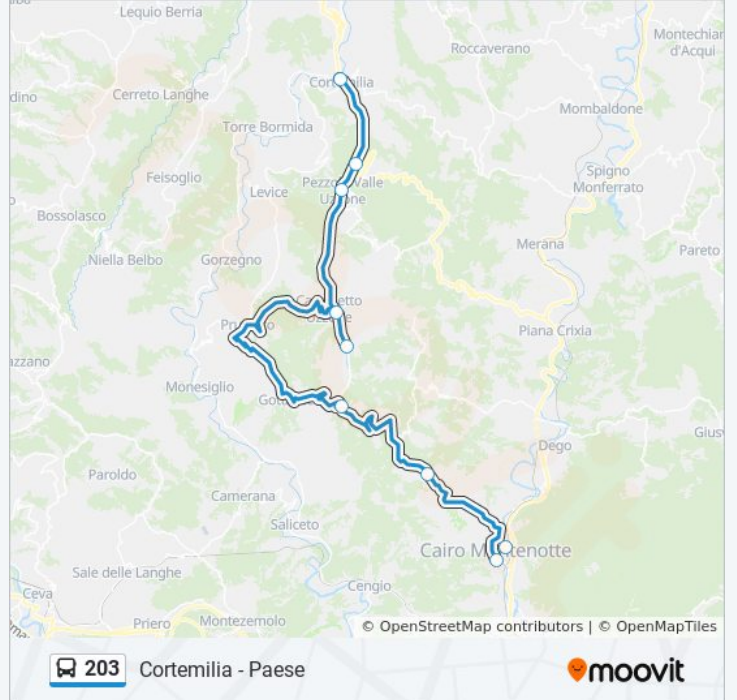

Cairo Montenotte - Corso XXV Aprile

Orari della linea bus 203

Orari di partenza verso Cairo Montenotte - Corso XXV Aprile:

lunedì	06:25 - 13:45
martedì	06:25 - 17:15
mercoledì	06:25 - 13:45
giovedì	06:25 - 17:15
venerdì	06:25 - 13:45
sabato	06:25 - 13:45
domenica	Non in Servizio

Cairo Montenotte - Corso XXV Aprile

Cairo Montenotte - Corso Dante

Cairo Montenotte - Carretto - Paese

Valle

Scaletta Uzzone

Bivio Castelletto

Pezzolo Valle Uzzone

Valle

Cortemilia - Paese

Orari della linea bus 203

Orari di partenza verso Cortemilia - Paese:

lunedì	07:20 - 17:10
martedì	07:20 - 18:15
mercoledì	07:20 - 17:10
giovedì	07:20 - 18:15
venerdì	07:20 - 17:10
sabato	07:20 - 17:10
domenica	Non in Servizio

Informazioni sulla linea bus 203

Direzione: Cortemilia - Paese

Fermate: 9

Durata del tragitto: 45 min

La linea in sintesi:

Orari, mappe e fermate della linea bus 203 disponibili in un PDF su moovitapp.com. Usa [App Moovit](#) per ottenere tempi di attesa reali, orari di tutte le altre linee o indicazioni passo-passo per muoverti con i mezzi pubblici a Torino.