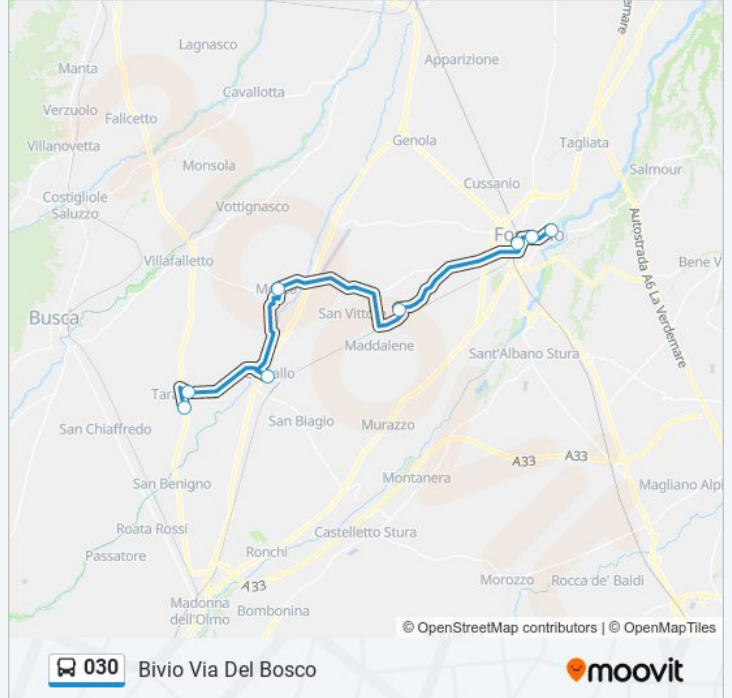

#### Direzione: Bivio Via Del Bosco

8 fermate

[VISUALIZZA GLI ORARI DELLA LINEA](#)

Fossano - I.T.I.S. - Viale Giancarlo Vallauri

Fossano Viale Regina Elena 1 - Bivio Bra

Fossano - Stazione Ferroviaria

Gerbo

#### Orari della linea bus 030

Orari di partenza verso Bivio Via Del Bosco:

lunedì	13:28
martedì	13:28
mercoledì	Non in Servizio
giovedì	13:28
venerdì	13:28
sabato	13:28
domenica	Non in Servizio

#### Informazioni sulla linea bus 030

**Direzione:** Bivio Via Del Bosco

**Fermate:** 8

**Durata del tragitto:** 52 min

**La linea in sintesi:**

**Direzione: Fossano Viale Regina Elena 1 - Bivio Bra**

17 fermate

**Informazioni sulla linea bus 030**

**Direzione:** Fossano Viale Regina Elena 1 - Bivio Bra

**Fermate:** 17

**Durata del tragitto:** 70 min

**La linea in sintesi:**

**Direzione: Fossano - I.T.I.S. - Viale Giancarlo Vallauri**