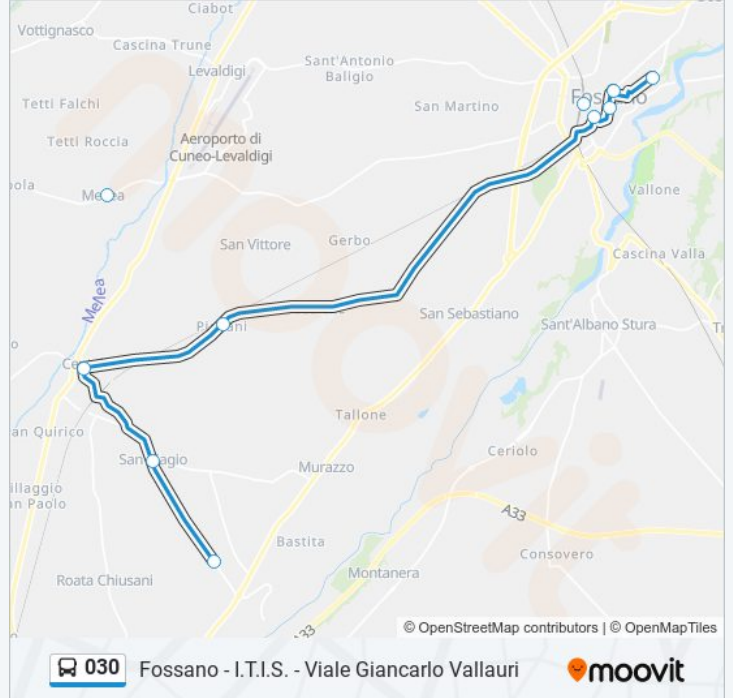

**Informazioni sulla linea bus 030**

**Direzione:** Fossano Viale Regina Elena 1 - Bivio Bra

**Fermate:** 17

**Durata del tragitto:** 70 min

**La linea in sintesi:**

**Direzione: Fossano - I.T.I.S. - Viale Giancarlo Vallauri**

11 fermate

[VISUALIZZA GLI ORARI DELLA LINEA](#)

- Roata Chiusani
- Centallo - San Biagio - Delfina
- Tetti Cerutti
- Nuova Villa
- Murazzo
- Pilonetto
- Olmi
- San Sebastiano
- Fossano - Duomo
- Fossano Viale Regina Elena 1 - Bivio Bra
- Fossano - I.T.I.S. - Viale Giancarlo Vallauri

**Informazioni sulla linea bus 030**

**Direzione:** Fossano - I.T.I.S. - Viale Giancarlo Vallauri

**Fermate:** 11

**Durata del tragitto:** 40 min

**La linea in sintesi:**

### Direzione: Piazza Torino

16 fermate

[VISUALIZZA GLI ORARI DELLA LINEA](#)

Fossano Viale Regina Elena 1 - Bivio Bra

Genola

Incrocio Via Trento - Via Santa Lucia - Nuova Rimessa Gunetto

Fossano Viale Regina Elena 1 - Bivio Bra