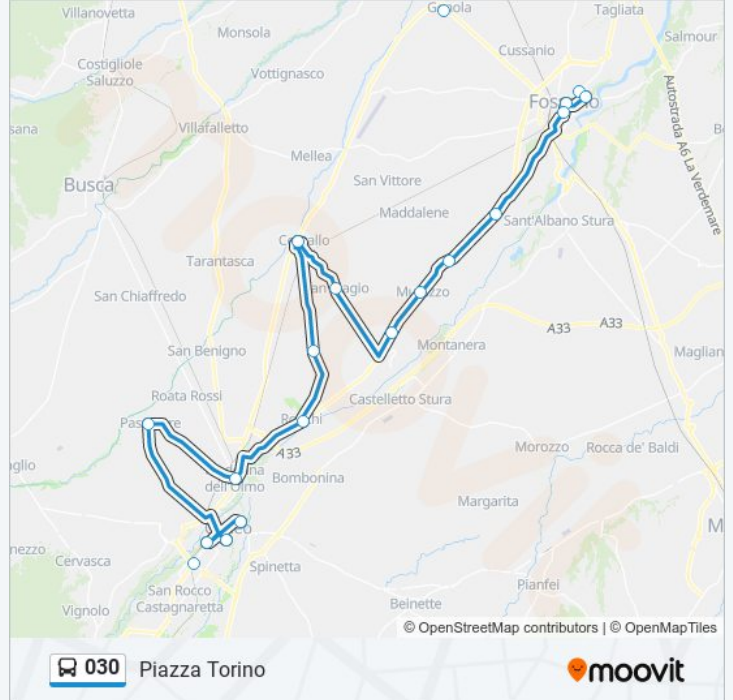

### Direzione: Piazza Torino

16 fermate

[VISUALIZZA GLI ORARI DELLA LINEA](#)

Fossano Viale Regina Elena 1 - Bivio Bra

Genola

Incrocio Via Trento - Via Santa Lucia - Nuova Rimessa Gunetto

Fossano Viale Regina Elena 1 - Bivio Bra

Fossano - Duomo

San Sebastiano

Pilonetto

Murazzo

San Biagio

Roata Chiusani

Ronchi

Cuneo - Madonna Dell'Olmo - Via Torino - Incrocio SS 20 - SS 589

### Orari della linea bus 030

Orari di partenza verso Piazza Torino:

lunedì	06:25 - 13:30
martedì	06:25 - 13:30
mercoledì	Non in Servizio
giovedì	06:25 - 13:30
venerdì	06:25 - 13:30
sabato	06:25 - 13:30
domenica	Non in Servizio

### Informazioni sulla linea bus 030

**Direzione:** Piazza Torino

**Fermate:** 16

**Durata del tragitto:** 72 min

**La linea in sintesi:**

Orari, mappe e fermate della linea bus 030 disponibili in un PDF su [moovitapp.com](https://moovitapp.com). Usa [App Moovit](#) per ottenere tempi di attesa reali, orari di tutte le altre linee o indicazioni passo-passo per muoverti con i mezzi pubblici a Torino.