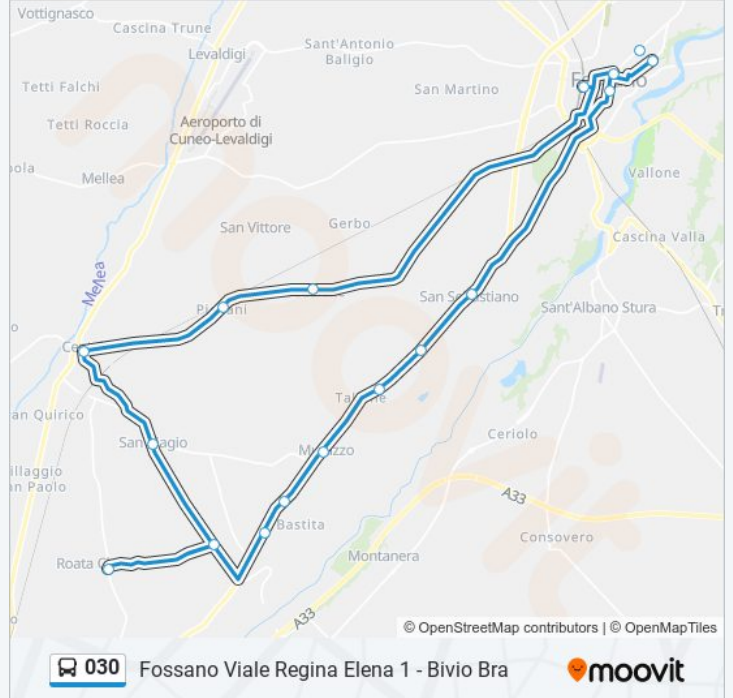

[VISUALIZZA GLI ORARI DELLA LINEA](#)

Fossano - I.T.I.S. - Viale Giancarlo Vallauri

Fossano Viale Regina Elena 1 - Bivio Bra

Fossano - Stazione Ferroviaria

Maddalene

Piovani

Centallo - Bivio San Biagio

San Biagio

Fossano - Duomo

Fossano Viale Regina Elena 1 - Bivio Bra

**Orari della linea bus 030**

Orari di partenza verso Fossano Viale Regina Elena 1 - Bivio Bra:

lunedì	13:20 - 17:00
martedì	13:20 - 17:00
mercoledì	Non in Servizio
giovedì	13:20 - 17:00
venerdì	13:20
sabato	13:20
domenica	Non in Servizio

**Informazioni sulla linea bus 030**

**Direzione:** Fossano Viale Regina Elena 1 - Bivio Bra

**Fermate:** 17

**Durata del tragitto:** 70 min

**La linea in sintesi:**

**Direzione: Fossano - I.T.I.S. - Viale Giancarlo Vallauri**

Fossano - Duomo

San Sebastiano

Pilonetto

Murazzo

San Biagio

Roata Chiusani

Ronchi

Cuneo - Madonna Dell'Olmo - Via Torino - Incrocio SS 20 - SS 589