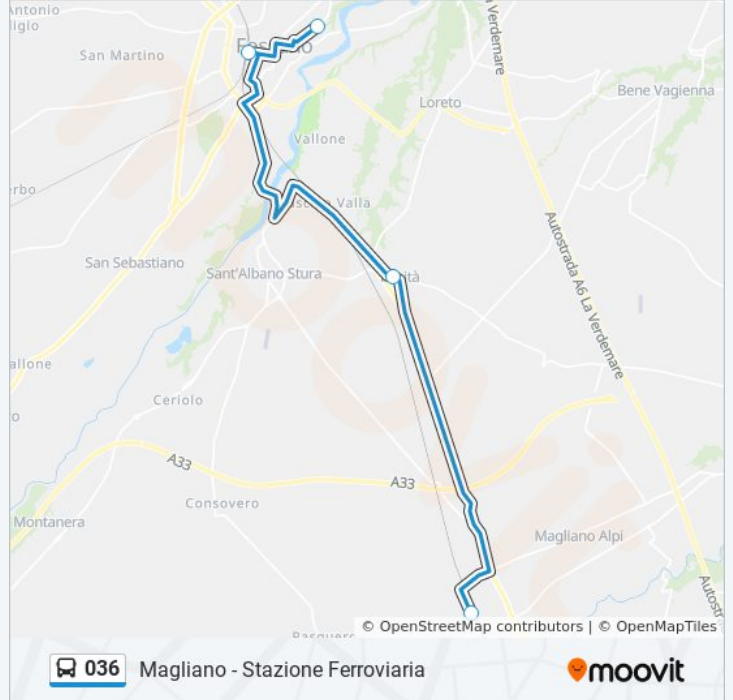

Usa Moovit per trovare le fermate della linea bus 036 più vicine a te e scoprire quando passerà il prossimo mezzo della linea bus 036

Direzione: Bene Vagienna - Centro

3 fermate

[VISUALIZZA GLI ORARI DELLA LINEA](#)

Fossano - I.T.I.S. - Viale Giancarlo Vallauri

Fossano - Stazione Ferroviaria

Trinita' - Centro

Magliano - Stazione Ferroviaria

Orari della linea bus 036

Orari di partenza verso Magliano - Stazione Ferroviaria:

lunedì	06:55 - 13:25
martedì	06:55 - 13:25
mercoledì	Non in Servizio
giovedì	06:55 - 13:25
venerdì	06:55 - 13:25
sabato	06:55 - 13:25
domenica	Non in Servizio

Informazioni sulla linea bus 036

Direzione: Magliano - Stazione Ferroviaria

Fermate: 4

Durata del tragitto: 15 min

La linea in sintesi:

Orari, mappe e fermate della linea bus 036 disponibili in un PDF su moovitapp.com. Usa [App Moovit](#) per ottenere tempi di attesa reali, orari di tutte le altre linee o indicazioni passo-passo per muoverti con i mezzi pubblici a Torino.