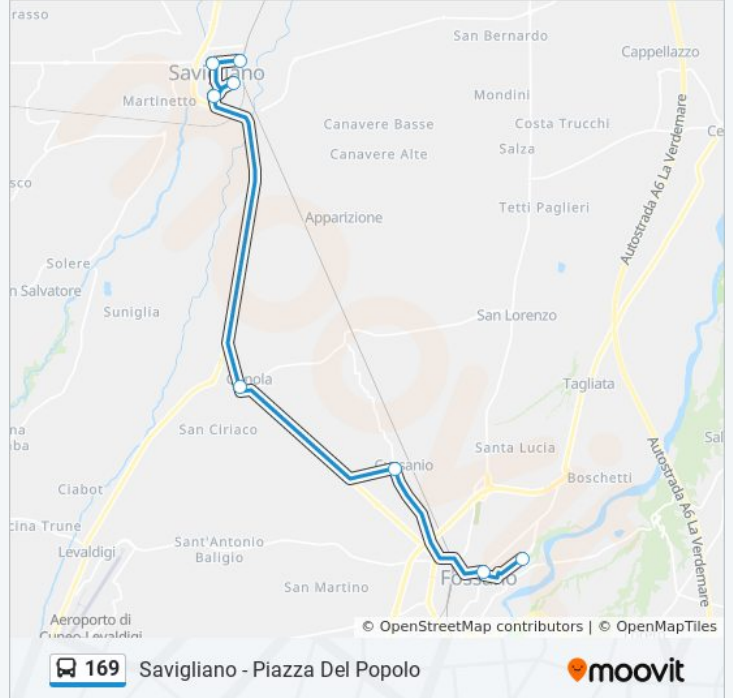

Usa Moovit per trovare le fermate della linea bus 169 più vicine a te e scoprire quando passerà il prossimo mezzo della linea bus 169

Direzione: Fossano Viale Regina Elena 1 - Bivio Bra

5 fermate

[VISUALIZZA GLI ORARI DELLA LINEA](#)

Informazioni sulla linea bus 169

Direzione: Fossano - I.T.I.S. - Viale Giancarlo Vallauri

Fermate: 6

Durata del tragitto: 23 min

La linea in sintesi:

Direzione: Savigliano - Piazza Del Popolo

8 fermate

[VISUALIZZA GLI ORARI DELLA LINEA](#)

Orari della linea bus 169

Orari di partenza verso Savigliano - Piazza Del Popolo:

lunedì	13:25 - 16:35
martedì	13:25 - 16:35
mercoledì	Non in Servizio
giovedì	13:25 - 16:35
venerdì	13:25 - 16:35
sabato	13:25 - 13:27
domenica	Non in Servizio

Informazioni sulla linea bus 169

Direzione: Savigliano - Piazza Del Popolo

Fermate: 8

Durata del tragitto: 33 min

La linea in sintesi:

Direzione: Savigliano - Piazza Galateri

8 fermate

[VISUALIZZA GLI ORARI DELLA LINEA](#)