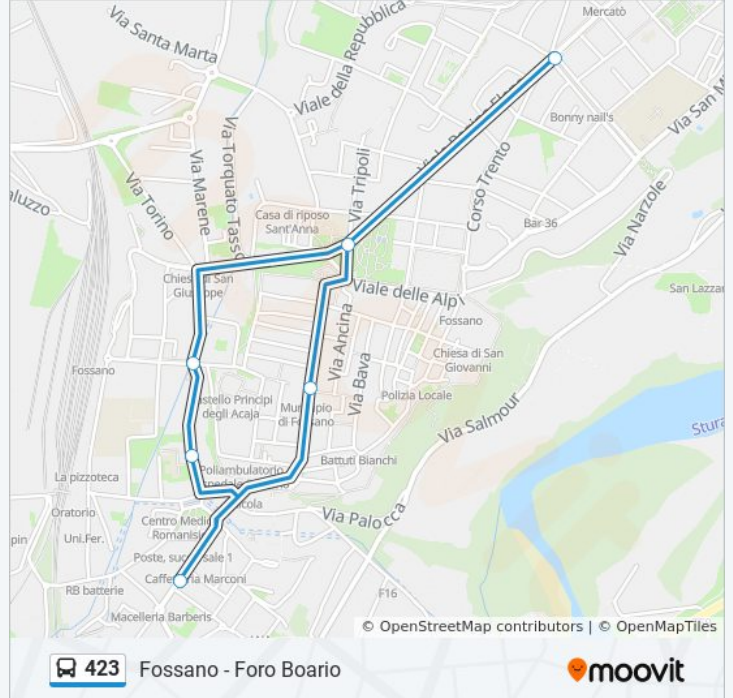

Informazioni sulla linea bus 423

Direzione: Fossano Viale Regina Elena 1 - Bivio Bra

Fermate: 9

Durata del tragitto: 21 min

La linea in sintesi:

Direzione: Fossano - Caserma Perotti

2 fermate

[VISUALIZZA GLI ORARI DELLA LINEA](#)

Informazioni sulla linea bus 423

Direzione: Fossano - Caserma Perotti

Fermate: 2

Durata del tragitto: 7 min

La linea in sintesi:

Direzione: Fossano - Foro Boario

7 fermate

[VISUALIZZA GLI ORARI DELLA LINEA](#)

Fossano - Foro Boario

Fossano - Duomo

Incrocio Via Trento - Via Santa Lucia - Nuova
Rimessa Gunetto

Fossano Viale Regina Elena 1 - Bivio Bra

Incrocio Stazione Ferroviaria

Fossano - Matteotti

Fossano - Foro Boario

Informazioni sulla linea bus 423

Direzione: Fossano - Foro Boario

Fermate: 7

Durata del tragitto: 25 min

La linea in sintesi:

Direzione: Fossano - I.T.I.S. - Viale Giancarlo Vallauri

12 fermate

[VISUALIZZA GLI ORARI DELLA LINEA](#)