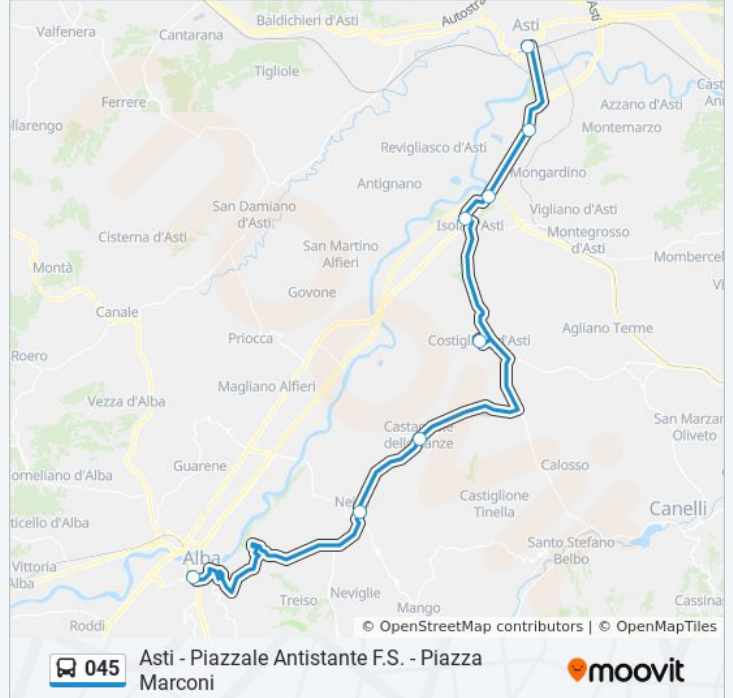

045

Asti - Piazzale Antistante F.S. - Piazza Marconi

Scarica L'App

La linea bus 045 (Asti - Piazzale Antistante F.S. - Piazza Marconi) ha 2 percorsi. Durante la settimana è operativa:

(1) Asti - Piazzale Antistante F.S. - Piazza Marconi: 05:03 - 21:32(2) Cavallermaggiore: 04:59 - 21:40

Usa Moovit per trovare le fermate della linea bus 045 più vicine a te e scoprire quando passerà il prossimo mezzo della linea bus 045

Direzione: Asti - Piazzale Antistante F.S. - Piazza Marconi

8 fermate

Asti - Piazzale Antistante F.S. - Piazza Marconi

Orari della linea bus 045

Orari di partenza verso Asti - Piazzale Antistante F.S. - Piazza Marconi:

lunedì	05:03 - 21:32
martedì	05:03 - 21:32
mercoledì	05:33 - 21:32
giovedì	05:03 - 21:32
venerdì	05:03 - 21:32
sabato	05:33 - 21:32
domenica	05:57 - 17:57

Informazioni sulla linea bus 045

Direzione: Asti - Piazzale Antistante F.S. - Piazza Marconi

Fermate: 8

Durata del tragitto: 52 min

La linea in sintesi:

Direzione: Cavallermaggiore

8 fermate

[VISUALIZZA GLI ORARI DELLA LINEA](#)