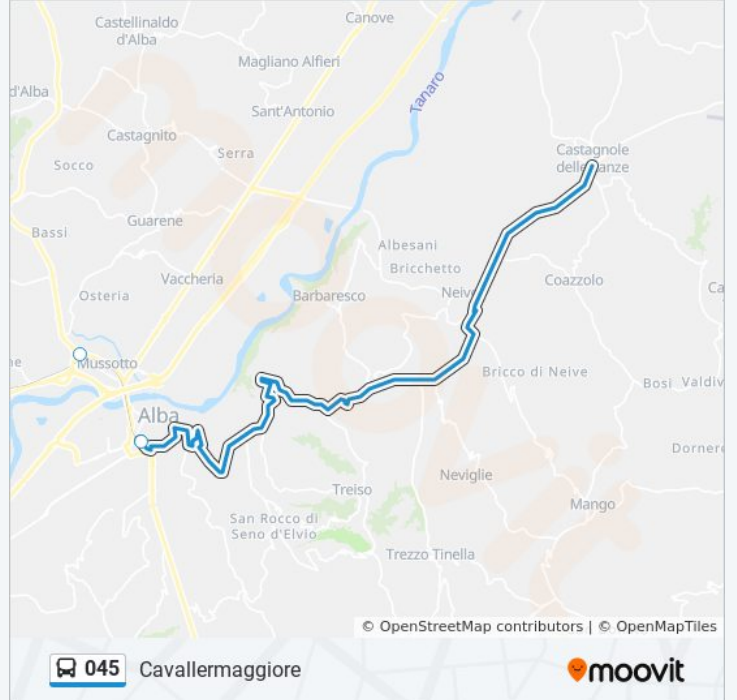

045

Asti - Piazzale Antistante F.S. - Piazza Marconi

Scarica L'App

La linea bus 045 (Asti - Piazzale Antistante F.S. - Piazza Marconi) ha 2 percorsi. Durante la settimana è operativa:

(1) Asti - Piazzale Antistante F.S. - Piazza Marconi: 05:03 - 21:32(2) Cavallermaggiore: 04:59 - 21:40

Usa Moovit per trovare le fermate della linea bus 045 più vicine a te e scoprire quando passerà il prossimo mezzo della linea bus 045

Direzione: Asti - Piazzale Antistante F.S. - Piazza Marconi

8 fermate

Informazioni sulla linea bus 045

Direzione: Asti - Piazzale Antistante F.S. - Piazza Marconi

Fermate: 8

Durata del tragitto: 52 min

La linea in sintesi:

Direzione: Cavallermaggiore

8 fermate

[VISUALIZZA GLI ORARI DELLA LINEA](#)

Informazioni sulla linea bus 045

Direzione: Cavallermaggiore

Fermate: 8

Durata del tragitto: 55 min

La linea in sintesi:

Orari, mappe e fermate della linea bus 045 disponibili in un PDF su moovitapp.com. Usa [App Moovit](#) per ottenere tempi di attesa reali, orari di tutte le altre linee o indicazioni passo-passo per muoverti con i mezzi pubblici a Torino.