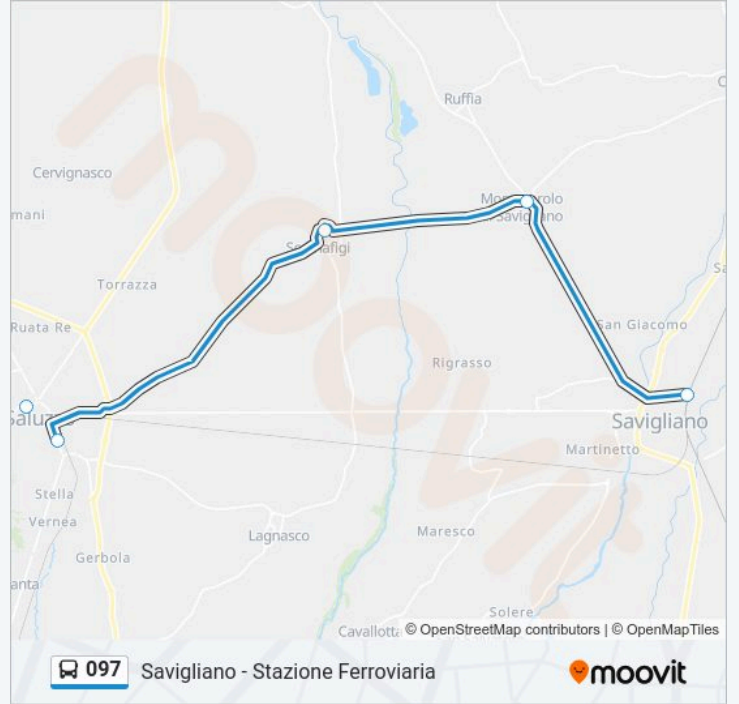

Informazioni sulla linea bus 097

Direzione: Saluzzo - Stazione Autolinee Ati

Fermate: 5

Durata del tragitto: 25 min

La linea in sintesi:

Direzione: Savigliano - Stazione Ferroviaria

5 fermate

[VISUALIZZA GLI ORARI DELLA LINEA](#)

domenica	06:15 - 20:22
lunedì	10:20 - 20:20
martedì	10:20 - 20:20
mercoledì	06:50 - 20:20
giovedì	10:20 - 20:20
venerdì	10:20 - 20:20
sabato	06:20 - 20:22

Informazioni sulla linea bus 097

Direzione: Savigliano - Stazione Ferroviaria

Fermate: 5

Durata del tragitto: 25 min

La linea in sintesi:

Orari, mappe e fermate della linea bus 097 disponibili in un PDF su moovitapp.com. Usa App Moovit per ottenere tempi di attesa reali, orari di tutte le altre linee o indicazioni passo-passo per muoverti con i mezzi pubblici a Torino.