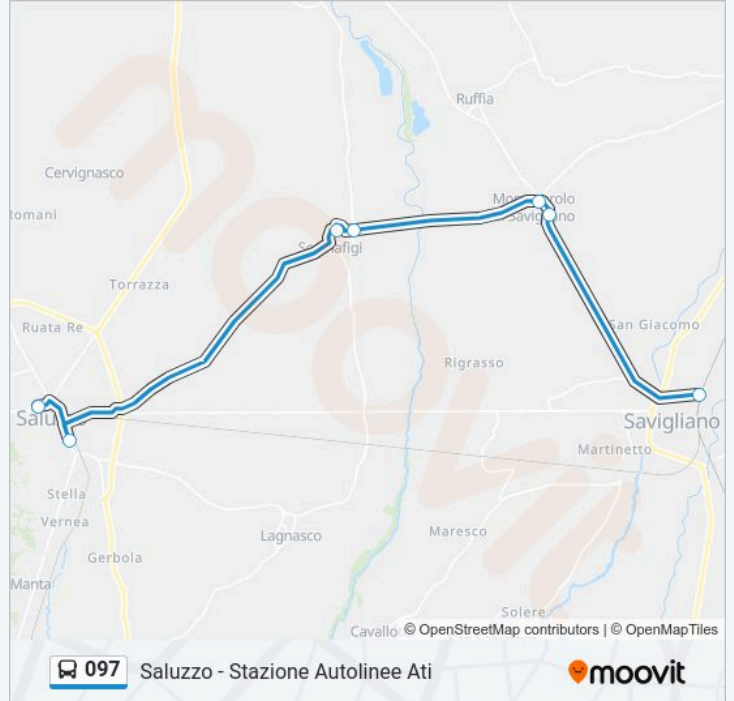

5 fermate

[VISUALIZZA GLI ORARI DELLA LINEA](#)

Savigliano - Stazione Ferroviaria

Monasterolo Di Savigliano

Scarnafigi

Saluzzo - Stazione Ferroviaria

Saluzzo - Stazione Autolinee Ati

Orari della linea bus 097

Orari di partenza verso Saluzzo - Stazione Autolinee Ati:

domenica	07:08 - 21:08
lunedì	07:18 - 21:08
martedì	07:18 - 21:08
mercoledì	07:20 - 21:08
giovedì	07:18 - 21:08
venerdì	07:18 - 21:08
sabato	07:08 - 21:08

Informazioni sulla linea bus 097

Direzione: Saluzzo - Stazione Autolinee Ati

Fermate: 5

Durata del tragitto: 25 min

La linea in sintesi:

Direzione: Savigliano - Stazione Ferroviaria

5 fermate

[VISUALIZZA GLI ORARI DELLA LINEA](#)