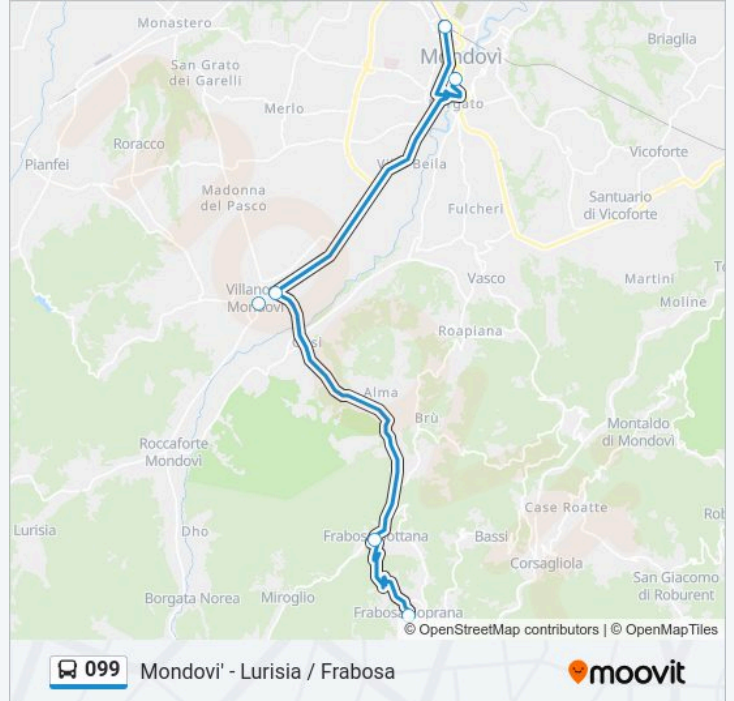

Informazioni sulla linea bus 099

Direzione: Bivio Zona Industriale - SS 28

Fermate: 2

Durata del tragitto: 15 min

La linea in sintesi:

Direzione: Frabosa Soprana - Piazza Marconi

5 fermate

[VISUALIZZA GLI ORARI DELLA LINEA](#)

Mondovì - Stazione Ferroviaria

Mondovì Breo - Piazza Repubblica

Annunziata - Bivio Frabosa

Frabosa Sottana - Bivio Pratonevoso

Frabosa Soprana - Piazza Marconi

Orari della linea bus 099

Orari di partenza verso Frabosa Soprana - Piazza Marconi:

domenica	Non in Servizio
lunedì	06:35 - 19:04
martedì	06:35 - 19:04
mercoledì	07:04 - 19:04
giovedì	06:35 - 19:04
venerdì	06:35 - 19:04
sabato	06:35 - 19:04

Informazioni sulla linea bus 099

Direzione: Frabosa Soprana - Piazza Marconi

Fermate: 5

Durata del tragitto: 16 min

La linea in sintesi:

Direzione: Frabosa Sottana - Bivio Pratonevoso

2 fermate

[VISUALIZZA GLI ORARI DELLA LINEA](#)

Miroglio

Frabosa Sottana - Bivio Pratonevoso