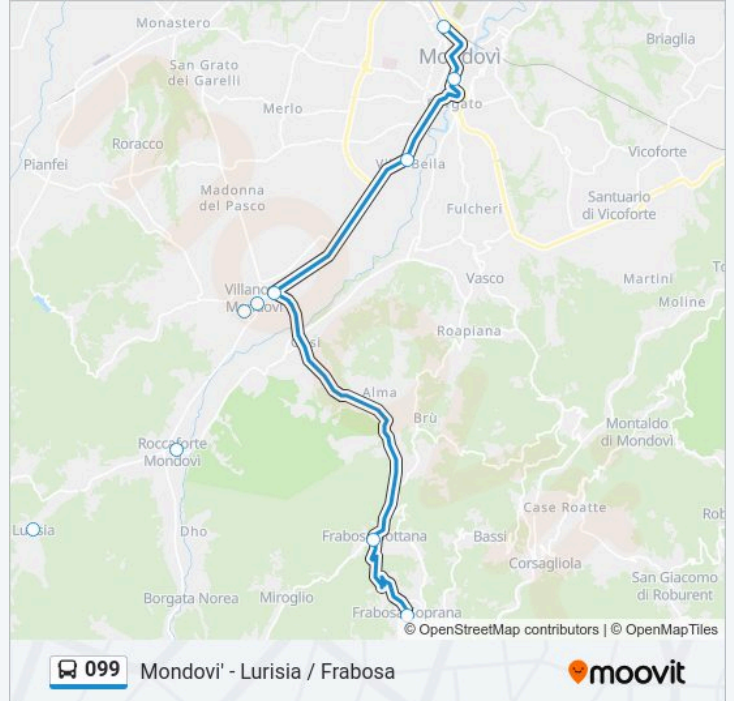

Informazioni sulla linea bus 099

Direzione: Miroglio

Fermate: 2

Durata del tragitto: 5 min

La linea in sintesi:

Direzione: Mondovì - Stazione Ferroviaria

8 fermate

[VISUALIZZA GLI ORARI DELLA LINEA](#)

Lurisia - Centro

Roccaforte Mondovì

Villanova Mondovì

Villanova - Scuole - Bivio Lato Mondovì

Annunziata - Bivio Frabosa

Beila

Mondovì Breo - Piazza Repubblica

Mondovì - Stazione Ferroviaria

Orari della linea bus 099

Orari di partenza verso Mondovì - Stazione Ferroviaria:

domenica	Non in Servizio
lunedì	07:40 - 19:20
martedì	07:40 - 19:20
mercoledì	07:20 - 19:20
giovedì	07:40 - 19:20
venerdì	07:40 - 19:20
sabato	07:40 - 19:20

Informazioni sulla linea bus 099

Direzione: Mondovì - Stazione Ferroviaria

Fermate: 8

Durata del tragitto: 17 min

La linea in sintesi:

Direzione: Mondovi' - Via Cuneo

8 fermate

[VISUALIZZA GLI ORARI DELLA LINEA](#)