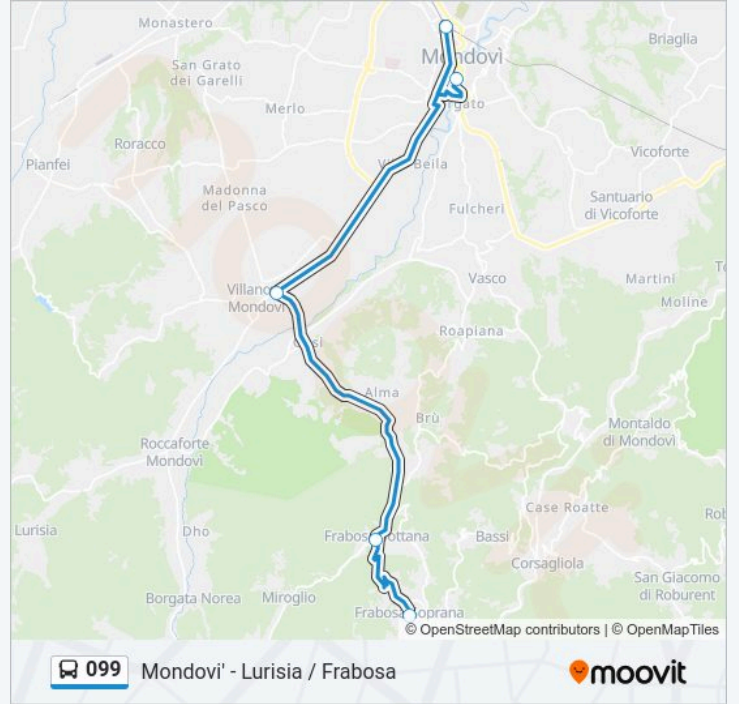

Informazioni sulla linea bus 099

Direzione: Mondovi' - Via Cuneo

Fermate: 8

Durata del tragitto: 27 min

La linea in sintesi:

Direzione: Mondovì Breo - Piazza Repubblica

5 fermate

[VISUALIZZA GLI ORARI DELLA LINEA](#)

Frabosa Soprana - Piazza Marconi

Frabosa Sottana - Bivio Pratonevoso

Annunziata - Bivio Frabosa

Mondovì - Stazione Ferroviaria

Mondovì Breo - Piazza Repubblica

Orari della linea bus 099

Orari di partenza verso Mondovì Breo - Piazza Repubblica:

domenica	Non in Servizio
lunedì	06:50
martedì	06:50
mercoledì	Non in Servizio
giovedì	06:50
venerdì	06:50
sabato	06:50

Informazioni sulla linea bus 099

Direzione: Mondovì Breo - Piazza Repubblica

Fermate: 5

Durata del tragitto: 40 min

La linea in sintesi:

Orari, mappe e fermate della linea bus 099 disponibili in un PDF su moovitapp.com. Usa App Moovit per ottenere tempi di attesa reali, orari di tutte le altre linee o indicazioni passo-passo per muoverti con i mezzi pubblici a Torino.