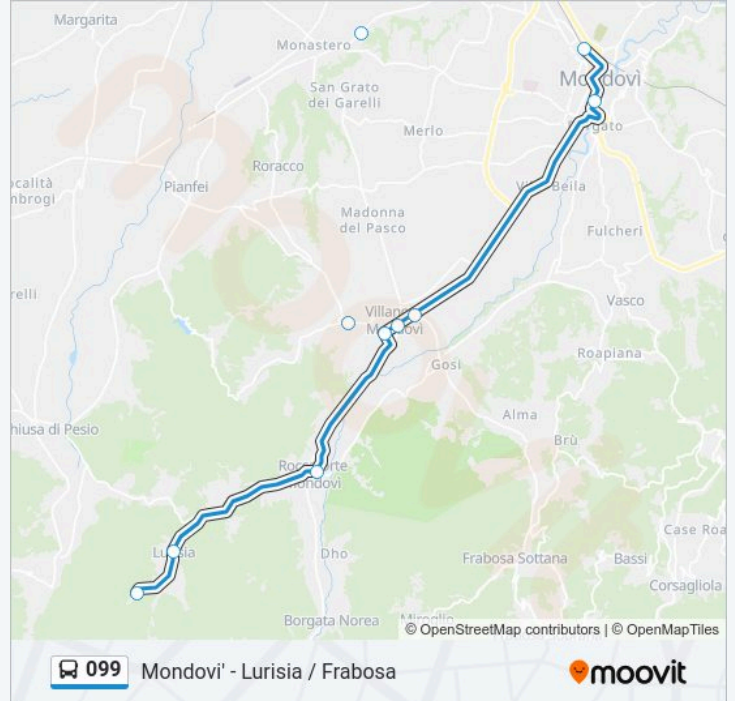

Informazioni sulla linea bus 099

Direzione: Mondovì - Stazione Ferroviaria

Fermate: 8

Durata del tragitto: 17 min

La linea in sintesi:

Direzione: Mondovi' - Via Cuneo

8 fermate

[VISUALIZZA GLI ORARI DELLA LINEA](#)

Lurisia - Terme

Lurisia - Centro

Roccaforte Mondovi'

Villanova Mondovi'

Villanova - Scuole - Bivio Lato Mondovi'

Annunziata - Bivio Frabosa

Mondovi' Breo - Piazza Repubblica

Mondovi' - Stazione Ferroviaria

Orari della linea bus 099

Orari di partenza verso Mondovi' - Via Cuneo:

domenica	Non in Servizio
lunedì	07:00 - 20:15
martedì	07:00 - 20:15
mercoledì	07:25 - 20:15
giovedì	07:00 - 20:15
venerdì	07:00 - 20:15
sabato	07:00 - 19:23

Informazioni sulla linea bus 099

Direzione: Mondovi' - Via Cuneo

Fermate: 8

Durata del tragitto: 27 min

La linea in sintesi:

Direzione: Mondovì Breo - Piazza Repubblica

5 fermate

[VISUALIZZA GLI ORARI DELLA LINEA](#)