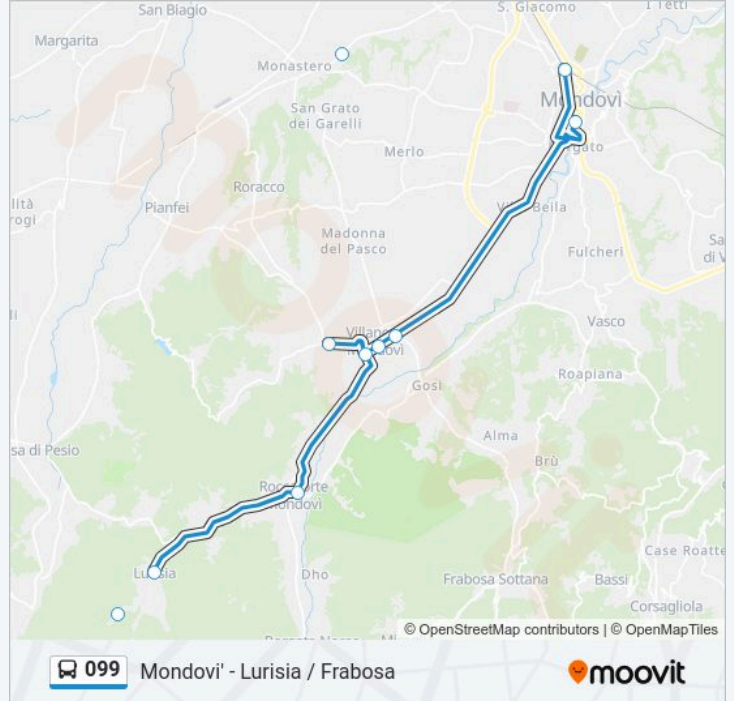

Informazioni sulla linea bus 099

Direzione: Frabosa Sottana - Bivio Pratonevoso

Fermate: 2

Durata del tragitto: 5 min

La linea in sintesi:

Direzione: Lurisia - Terme

8 fermate

[VISUALIZZA GLI ORARI DELLA LINEA](#)

Mondovi' - Stazione Ferroviaria
Mondovi' Breo - Piazza Repubblica
Annunziata - Bivio Frabosa
Villanova - Scuole - Bivio Lato Mondovi'
Villanova Mondovi'
Roccaforte Mondovi'
Lurisia - Centro
Lurisia - Terme

Informazioni sulla linea bus 099

Direzione: Lurisia - Terme

Fermate: 8

Durata del tragitto: 27 min

La linea in sintesi:

Direzione: Miroglio

2 fermate

[VISUALIZZA GLI ORARI DELLA LINEA](#)

Informazioni sulla linea bus 099

Direzione: Miroglio

Fermate: 2

Durata del tragitto: 5 min

La linea in sintesi:

Direzione: Mondovì - Stazione Ferroviaria

8 fermate

[VISUALIZZA GLI ORARI DELLA LINEA](#)