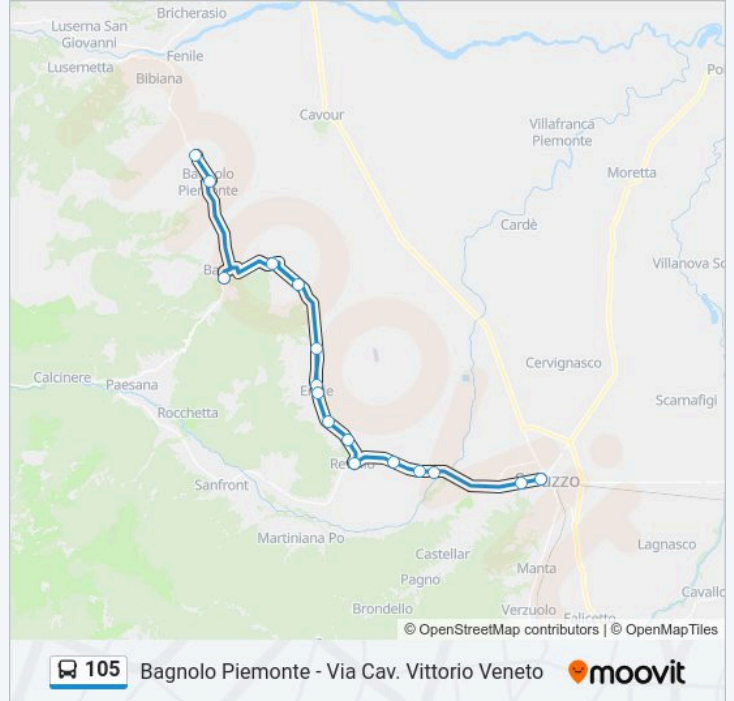

105

Bagnolo Piemonte - Via Cav. Vittorio Veneto

Scarica L'App

La linea bus 105 (Bagnolo Piemonte - Via Cav. Vittorio Veneto) ha 4 percorsi. Durante la settimana è operativa:
(1) Bagnolo Piemonte - Via Cav. Vittorio Veneto: 05:30 - 18:45(2) Barge - Viale Mazzini Angolo Via Cavallotta: 07:35(3)
Paesana - Capolinea: 14:25(4) Saluzzo - Stazione Autolinee Ati: 06:05 - 18:20

Usa Moovit per trovare le fermate della linea bus 105 più vicine a te e scoprire quando passerà il prossimo mezzo della linea bus 105

Direzione: Bagnolo Piemonte - Via Cav. Vittorio Veneto

17 fermate

[VISUALIZZA GLI ORARI DELLA LINEA](#)

Orari della linea bus 105

Orari di partenza verso Bagnolo Piemonte - Via Cav. Vittorio Veneto:

lunedì	05:30 - 18:45
martedì	05:30 - 18:45
mercoledì	07:50 - 18:45
giovedì	05:30 - 18:45
venerdì	05:30 - 18:45
sabato	05:30 - 18:00
domenica	Non in Servizio

Informazioni sulla linea bus 105

Direzione: Bagnolo Piemonte - Via Cav. Vittorio Veneto

Fermate: 17

Durata del tragitto: 40 min

La linea in sintesi:

Direzione: Barge - Viale Mazzini Angolo Via Cavallotta

18 fermate