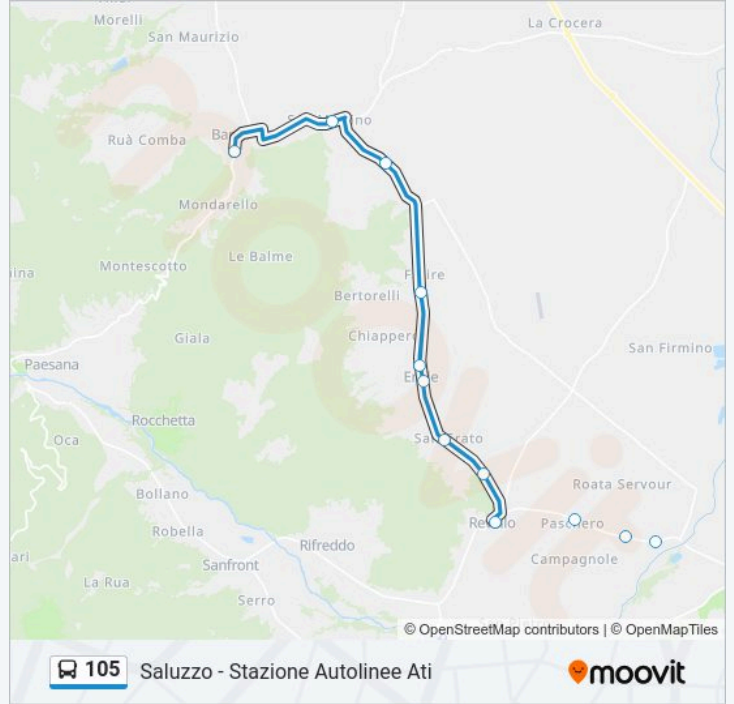

Orari, mappe e fermate della linea bus 105 disponibili in un PDF su moovitapp.com. Usa App Moovit per ottenere tempi di attesa reali, orari di tutte le altre linee o indicazioni passo-passo per muoverti con i mezzi pubblici a Torino.

© 2024 Moovit - Tutti i diritti riservati