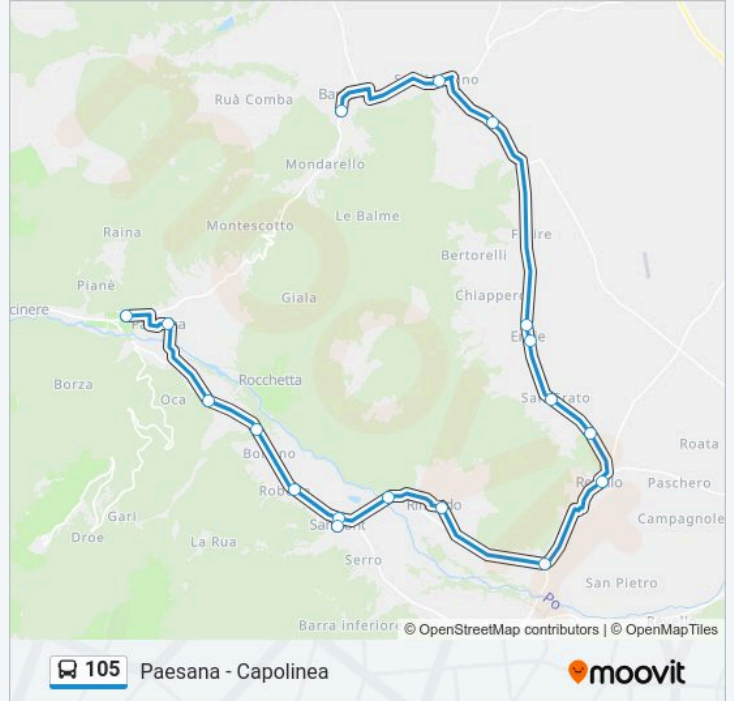

Usa Moovit per trovare le fermate della linea bus 105 più vicine a te e scoprire quando passerà il prossimo mezzo della linea bus 105

Direzione: Bagnolo Piemonte - Via Cav. Vittorio Veneto

17 fermate

[VISUALIZZA GLI ORARI DELLA LINEA](#)

Informazioni sulla linea bus 105

Direzione: Bagnolo Piemonte - Via Cav. Vittorio Veneto

Fermate: 17

Durata del tragitto: 40 min

La linea in sintesi:

Direzione: Barge - Viale Mazzini Angolo Via Cavallotta

18 fermate

Informazioni sulla linea bus 105

Direzione: Barge - Viale Mazzini Angolo Via Cavallotta

Fermate: 18

Durata del tragitto: 40 min

La linea in sintesi:

Direzione: Paesana - Capolinea

18 fermate

[VISUALIZZA GLI ORARI DELLA LINEA](#)

Direzione: Paesana - Capolinea

Fermate: 18

Durata del tragitto: 40 min

La linea in sintesi:

Direzione: Saluzzo - Stazione Autolinee Ati

16 fermate

[VISUALIZZA GLI ORARI DELLA LINEA](#)

- Bagnolo Piemonte - Villaretto
- Bagnolo Piemonte - Via Cav. Vittorio Veneto
- Barge - Viale Mazzini Angolo Via Cavallotta
- San Martino Di Barge - Scuole
- Torriana
- Envie - Mollare
- Envie - Bivio Madonna Occa
- Envie
- Envie - San Grato
- Revello - Dietro Castello - Cascina Viana
- Revello - Ospedale
- Paschero
- Campagnole
- Revello - Via Pagno - Ciochino
- Saluzzo - Sant'Agostino - Bivio Revello
- Saluzzo - Stazione Autolinee Ati