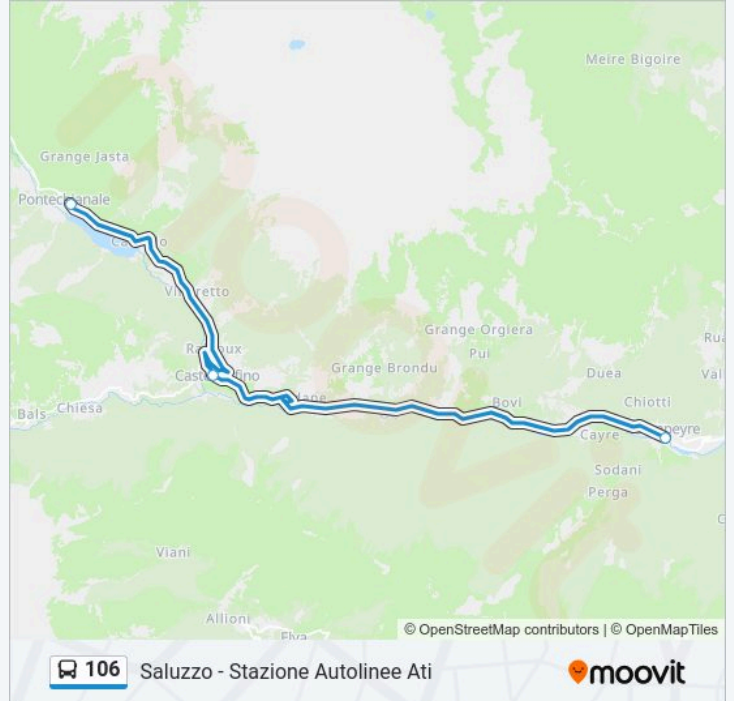

Orari della linea bus 106

Orari di partenza verso Saluzzo - Stazione Autolinee Ati:

domenica	06:30 - 16:25
lunedì	05:50 - 19:35
martedì	05:50 - 19:35
mercoledì	06:00 - 19:35
giovedì	05:50 - 19:35
venerdì	05:50 - 19:35
sabato	05:50 - 19:35

Informazioni sulla linea bus 106

Direzione: Saluzzo - Stazione Autolinee Ati

Fermate: 17

Durata del tragitto: 40 min

La linea in sintesi:

Direzione: Sampeyre - Via Cavour

15 fermate

[VISUALIZZA GLI ORARI DELLA LINEA](#)