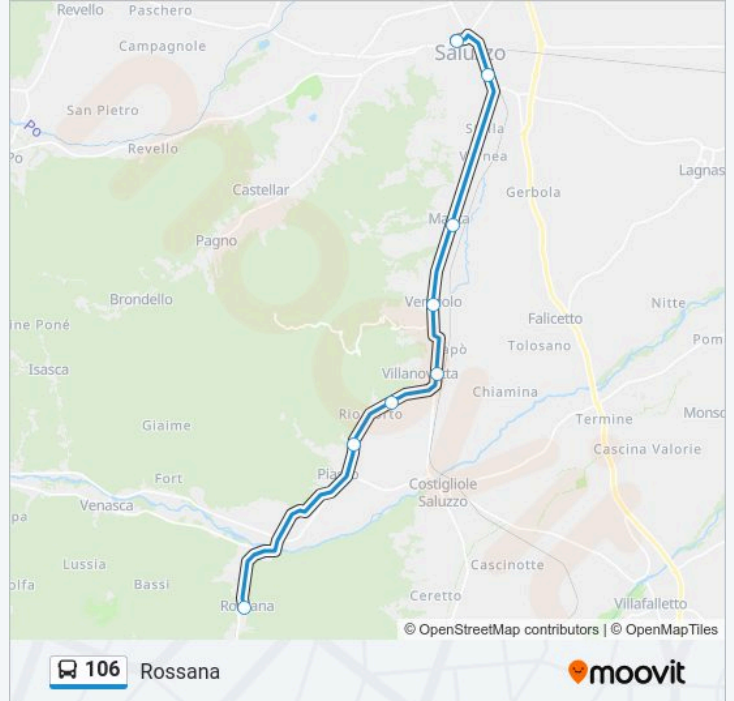

Informazioni sulla linea bus 106

Direzione: Rossana

Fermate: 8

Durata del tragitto: 20 min

La linea in sintesi:

Direzione: Saluzzo - Stazione Autolinee Ati

17 fermate

[VISUALIZZA GLI ORARI DELLA LINEA](#)