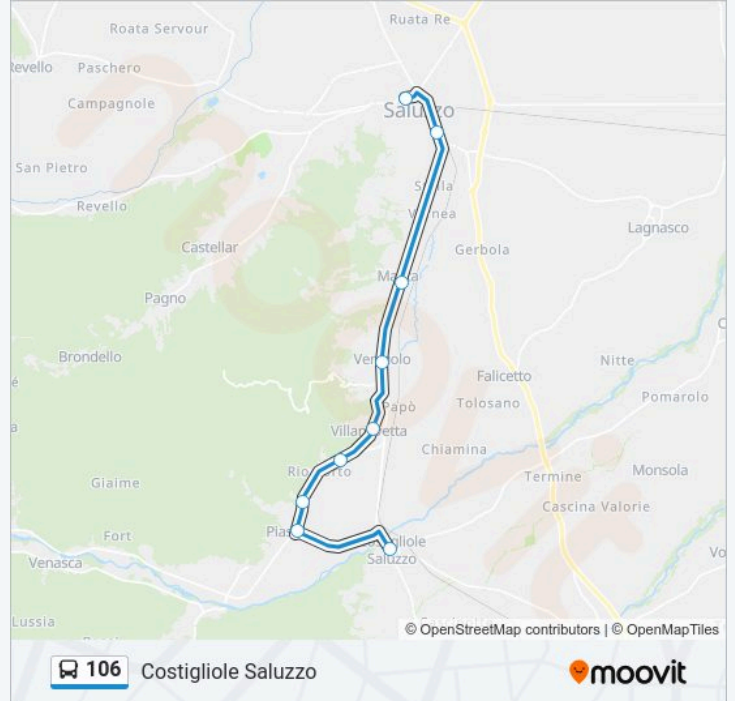

Usa Moovit per trovare le fermate della linea bus 106 più vicine a te e scoprire quando passerà il prossimo mezzo della linea bus 106

Direzione: Costigliole Saluzzo

9 fermate

[VISUALIZZA GLI ORARI DELLA LINEA](#)

Saluzzo - Stazione Autolinee Ati

Saluzzo - Stazione Ferroviaria

Manta - Bivio

Verzuolo - Municipio

Verzuolo - Villanovetta Centro

Verzuolo - San Rocco

Piasco - Bivio Verzuolo

Piasco - Bivio Costigliole

Informazioni sulla linea bus 106

Direzione: Costigliole Saluzzo

Fermate: 9

Durata del tragitto: 18 min

La linea in sintesi:

Direzione: Cuneo - Itis

11 fermate

[VISUALIZZA GLI ORARI DELLA LINEA](#)

Sampeyre - Via Cavour

Frassineto - Villa

Melle - Circonvallazione

Brossasco

Brossasco - Rbb

Venasca

Piasco - Bivio Sant'Antonio

Piasco - Bivio Costigliole