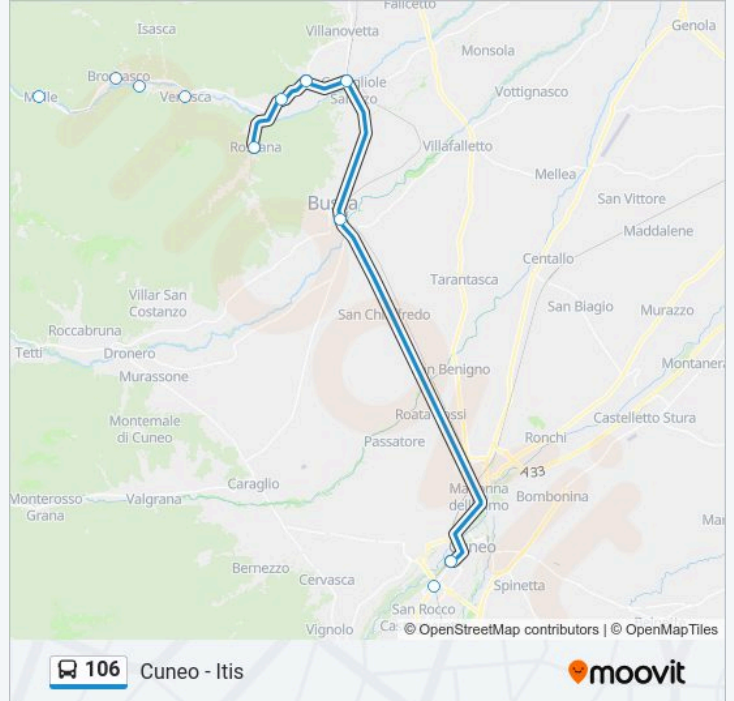

Informazioni sulla linea bus 106

Direzione: Costigliole Saluzzo

Fermate: 9

Durata del tragitto: 18 min

La linea in sintesi:

Direzione: Cuneo - Itis

11 fermate

[VISUALIZZA GLI ORARI DELLA LINEA](#)

Sampeyre - Via Cavour

Frassineto - Villa

Melle - Circonvallazione

Brossasco

Brossasco - Rbb

Venasca

Piasco - Bivio Sant'Antonio

Piasco - Bivio Costigliole

Costigliole Saluzzo - Bivio Val Varaita

Busca

Cuneo - Stazione Ferroviaria

Orari della linea bus 106

Orari di partenza verso Cuneo - Itis:

domenica	Non in Servizio
lunedì	06:25 - 06:50
martedì	06:25 - 06:50
mercoledì	Non in Servizio
giovedì	06:25 - 06:50
venerdì	06:25 - 06:50
sabato	06:25 - 06:50

Informazioni sulla linea bus 106

Direzione: Cuneo - Itis

Fermate: 11

Durata del tragitto: 52 min

La linea in sintesi:

Direzione: Piasco - Bivio Sant'Antonio

9 fermate

[VISUALIZZA GLI ORARI DELLA LINEA](#)