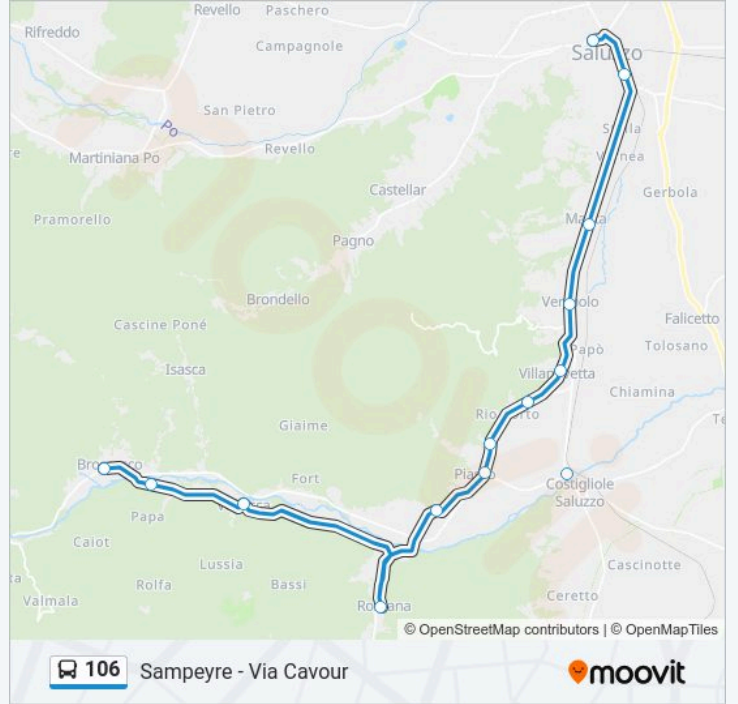

Informazioni sulla linea bus 106

Direzione: Saluzzo - Stazione Autolinee Ati

Fermate: 17

Durata del tragitto: 40 min

La linea in sintesi:

Direzione: Sampeyre - Via Cavour

15 fermate

[VISUALIZZA GLI ORARI DELLA LINEA](#)

Informazioni sulla linea bus 106

Direzione: Sampeyre - Via Cavour

Fermate: 15

Durata del tragitto: 30 min

La linea in sintesi:

Orari, mappe e fermate della linea bus 106 disponibili in un PDF su moovitapp.com. Usa App Moovit per ottenere tempi di attesa reali, orari di tutte le altre linee o indicazioni passo-passo per muoverti con i mezzi pubblici a Torino.