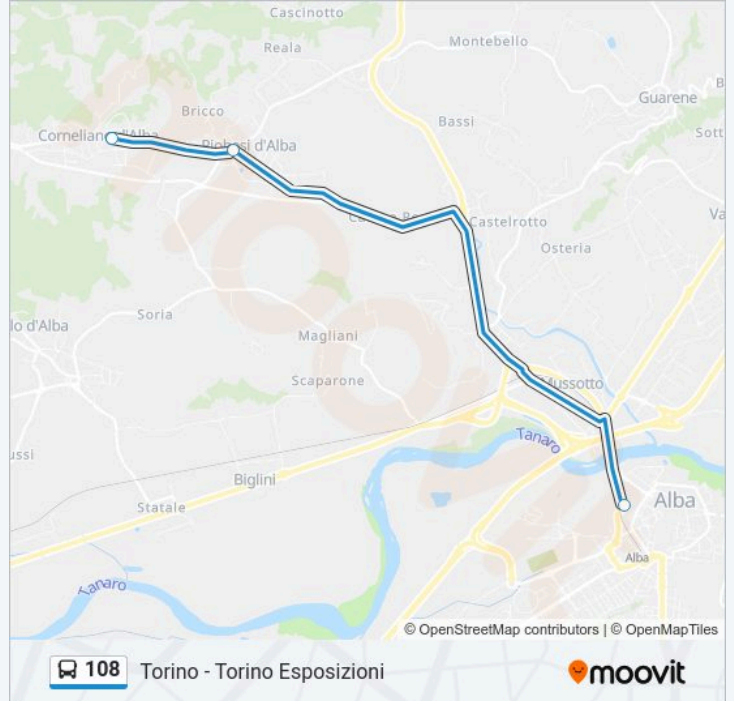

#### Informazioni sulla linea bus 108

**Direzione:** Alba - Autostazione

**Fermate:** 16

**Durata del tragitto:** 93 min

**La linea in sintesi:**

**Direzione: Torino - Torino Esposizioni**

17 fermate

[VISUALIZZA GLI ORARI DELLA LINEA](#)

### Orari della linea bus 108

Orari di partenza verso Torino - Torino Esposizioni:

domenica	Non in Servizio
lunedì	05:15 - 19:05
martedì	05:15 - 19:05
mercoledì	05:15 - 19:05
giovedì	05:15 - 19:05
venerdì	05:15 - 19:05
sabato	05:15 - 19:05

### Informazioni sulla linea bus 108

**Direzione:** Torino - Torino Esposizioni

**Fermate:** 17

**Durata del tragitto:** 90 min

**La linea in sintesi:**

**Direzione: Torino - Via Nizza Angolo Corso Marconi**

**Informazioni sulla linea bus 108**

**Direzione:** Torino - Via Nizza Angolo Corso Marconi

**Fermate:** 16

**Durata del tragitto:** 100 min

**La linea in sintesi:**

Orari, mappe e fermate della linea bus 108 disponibili in un PDF su [moovitapp.com](https://moovitapp.com). Usa App Moovit per ottenere tempi di attesa reali, orari di tutte le altre linee o indicazioni passo-passo per muoverti con i mezzi pubblici a Torino.