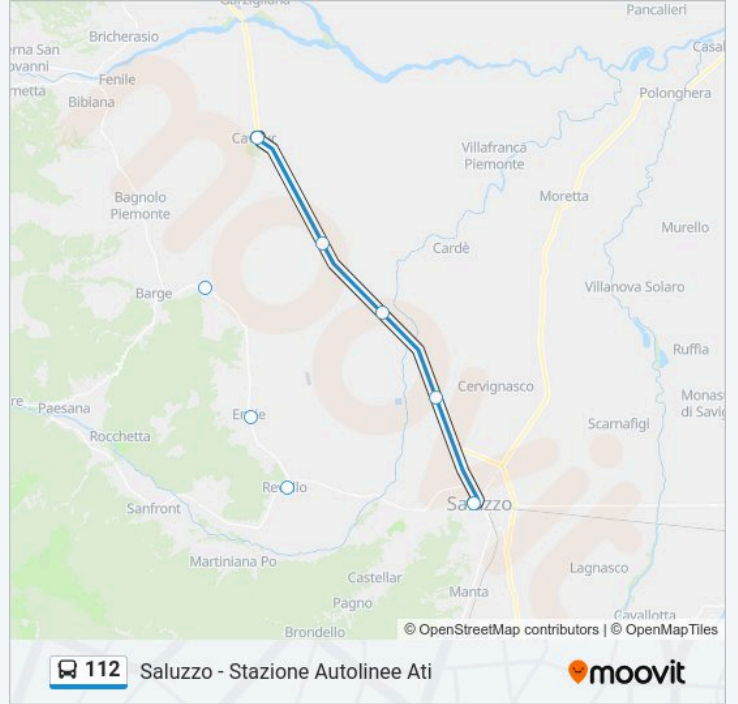

Direzione: Cavour

5 fermate

[VISUALIZZA GLI ORARI DELLA LINEA](#)

Saluzzo - Stazione Autolinee Ati

Bivio Via Dei Romani

Staffarda

Crocera Di Barge

Cavour

Informazioni sulla linea bus 112

Direzione: Cavour

Fermate: 5

Durata del tragitto: 20 min

La linea in sintesi:

Direzione: Saluzzo - Stazione Autolinee Ati

6 fermate

[VISUALIZZA GLI ORARI DELLA LINEA](#)

Cavour

Crocera Di Barge

San Martino Di Barge - Scuole

Envie

Revello - Ospedale

Saluzzo - Stazione Autolinee Ati

Orari della linea bus 112

Orari di partenza verso Saluzzo - Stazione Autolinee Ati:

Fermate: 6

Durata del tragitto: 20 min

La linea in sintesi:

Orari, mappe e fermate della linea bus 112 disponibili in un PDF su moovitapp.com. Usa App Moovit per ottenere tempi di attesa reali, orari di tutte le altre linee o indicazioni passo-passo per muoverti con i mezzi pubblici a Torino.