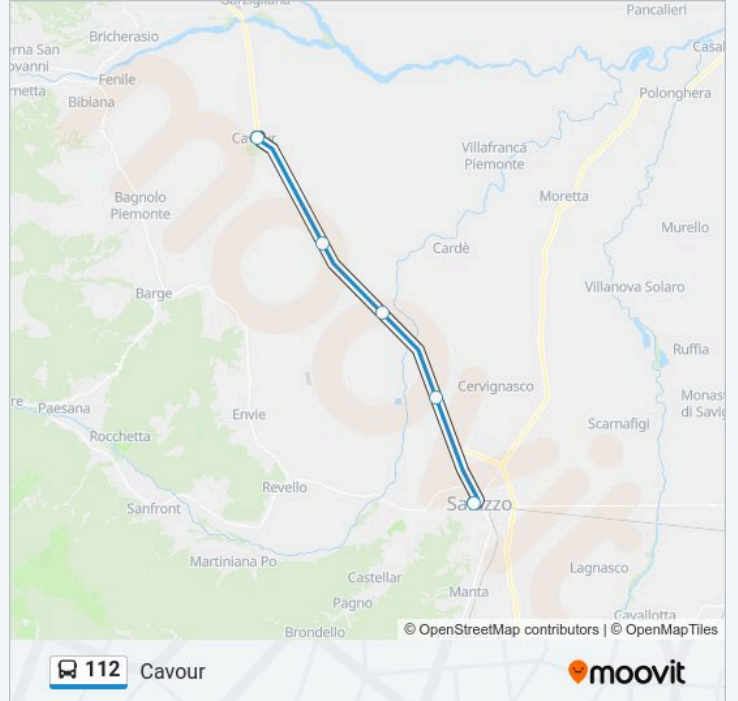

112

Cavour

Scarica L'App

La linea bus 112 (Cavour) ha 2 percorsi. Durante la settimana è operativa:

(1) Cavour: 06:45 - 17:20(2) Saluzzo - Stazione Autolinee Ati: 07:00 - 17:50

Usa Moovit per trovare le fermate della linea bus 112 più vicine a te e scoprire quando passerà il prossimo mezzo della linea bus 112

Direzione: Cavour

5 fermate

[VISUALIZZA GLI ORARI DELLA LINEA](#)

Saluzzo - Stazione Autolinee Ati

Bivio Via Dei Romani

Staffarda

Crocera Di Barge

Cavour

Orari della linea bus 112

Orari di partenza verso Cavour:

lunedì	06:45 - 17:20
martedì	06:45 - 17:20
mercoledì	Non in Servizio
giovedì	06:45 - 17:20
venerdì	06:45 - 17:20
sabato	06:45 - 13:45
domenica	Non in Servizio

Informazioni sulla linea bus 112

Direzione: Cavour

Fermate: 5

Durata del tragitto: 20 min

La linea in sintesi:

Direzione: Saluzzo - Stazione Autolinee Ati

6 fermate

[VISUALIZZA GLI ORARI DELLA LINEA](#)