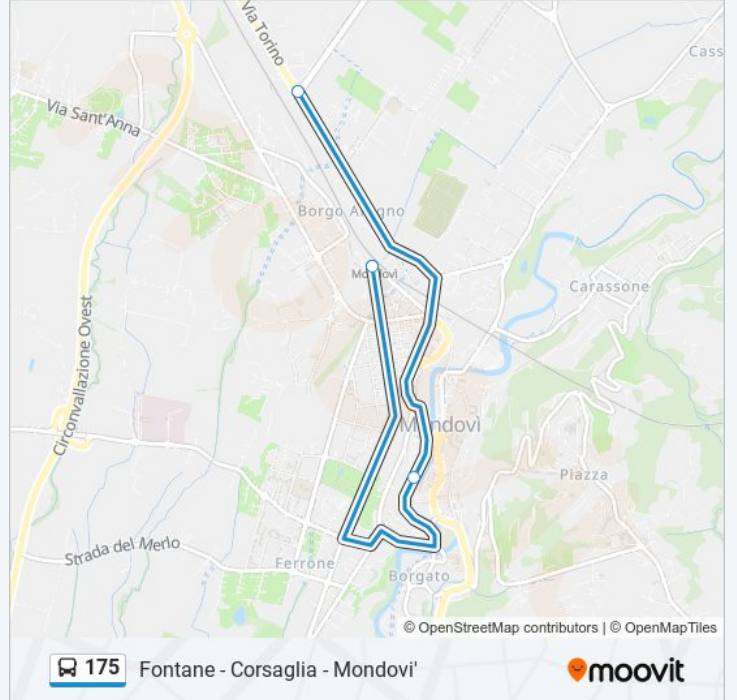

Informazioni sulla linea bus 175

Direzione: Bivio Zona Industriale - SS 28

Fermate: 13

Durata del tragitto: 15 min

La linea in sintesi:

Direzione: Frabosa Soprana - Fontane

13 fermate

[VISUALIZZA GLI ORARI DELLA LINEA](#)

Mondovì - Stazione Ferroviaria

Mondovì Breo - Piazza Repubblica

Incrocio SP 36 - SP 27

Monastero Vasco

Monastero Roapiana

Comini Di Vasco

Giacobba

Corsaglia

Corsaglia - Botteri

Bivio Frabosa Lato Corsaglia

Fontane - Piano Bottera

Fontane - Bossea

Frabosa Soprana - Fontane

Orari della linea bus 175

Orari di partenza verso Frabosa Soprana - Fontane:

lunedì	13:15 - 17:20
martedì	13:15 - 17:20
mercoledì	12:00
giovedì	13:15 - 17:20
venerdì	13:15 - 17:20
sabato	13:15 - 13:20
domenica	Non in Servizio

Informazioni sulla linea bus 175

Direzione: Frabosa Soprana - Fontane

Fermate: 13

Durata del tragitto: 50 min

La linea in sintesi:

Orari, mappe e fermate della linea bus 175 disponibili in un PDF su moovitapp.com. Usa App Moovit per ottenere tempi di attesa reali, orari di tutte le altre linee o indicazioni passo-passo per muoverti con i mezzi pubblici a Torino.