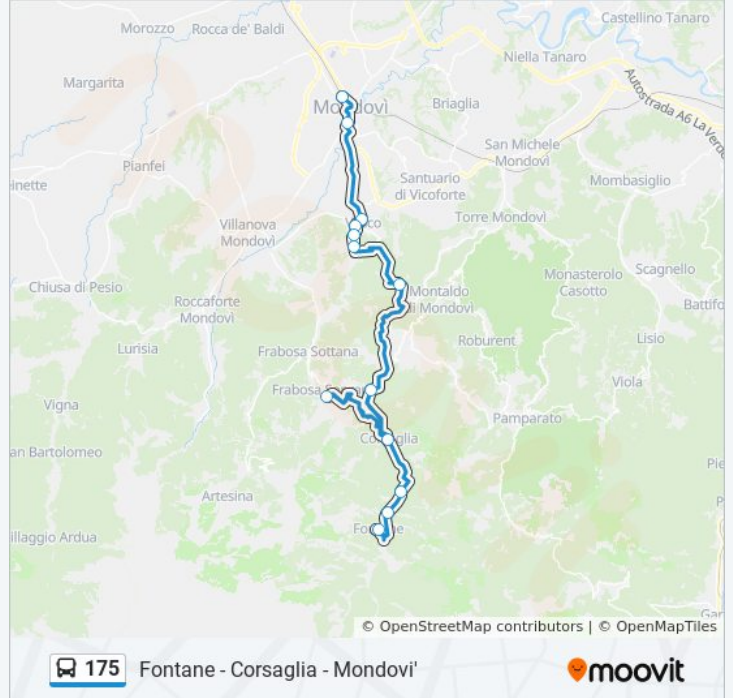

Monastero Roapiana

Monastero Vasco

Incrocio SP 36 - SP 27

Mondovi' Breo - Piazza Repubblica

Mondovi' - Stazione Ferroviaria

Orari della linea bus 175

Orari di partenza verso Bivio Zona Industriale - SS 28:

lunedì	06:45 - 14:15
martedì	06:45 - 14:15
mercoledì	08:00
giovedì	06:45 - 14:15
venerdì	06:45 - 14:15
sabato	06:45 - 07:40
domenica	Non in Servizio

Informazioni sulla linea bus 175

Direzione: Bivio Zona Industriale - SS 28

Fermate: 13

Durata del tragitto: 15 min

La linea in sintesi:

Direzione: Frabosa Soprana - Fontane

13 fermate

[VISUALIZZA GLI ORARI DELLA LINEA](#)

Mondovì - Stazione Ferroviaria

Mondovì Breo - Piazza Repubblica

Incrocio SP 36 - SP 27

Monastero Vasco

Monastero Roapiana

Comini Di Vasco

Giacobba

Corsaglia

Informazioni sulla linea bus 175

Direzione: Frabosa Soprana - Fontane

Fermate: 13

Durata del tragitto: 50 min

La linea in sintesi:

Orari, mappe e fermate della linea bus 175 disponibili in un PDF su moovitapp.com. Usa App Moovit per ottenere tempi di attesa reali, orari di tutte le altre linee o indicazioni passo-passo per muoverti con i mezzi pubblici a Torino.