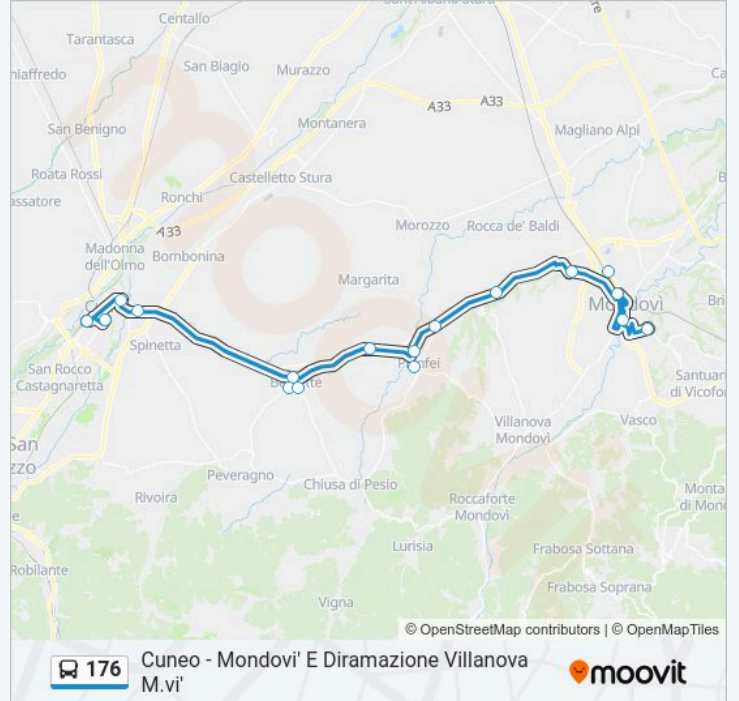

### Informazioni sulla linea bus 176

**Direzione:** Bivio Zona Industriale - SS 28

**Fermate:** 3

**Durata del tragitto:** 15 min

**La linea in sintesi:**

**Direzione: Cuneo - Corso Nizza Miroglio - Banca**

13 fermate

[VISUALIZZA GLI ORARI DELLA LINEA](#)

- Mondovì - Piazza D'Armi
- Mondovì Breo - Piazza Repubblica
- Mondovì - Stazione Ferroviaria
- Sant'Anna Di Avagnina
- Bivio Pogliola
- Bivio Pianfei Lato Mondovì
- Pianfei - La Ruota
- Beinette - Ferriera - Incrocio SS 564 - SP 202
- Beinette - Bivio Stazione Ferroviaria
- Cuneo - Borgo Gesso
- Piazza Torino
- Cuneo - Stazione Ferroviaria
- Cuneo - Corso Nizza Miroglio - Banca

**Orari della linea bus 176**

Orari di partenza verso Cuneo - Corso Nizza Miroglio - Banca:

domenica	Non in Servizio
lunedì	06:45 - 13:30
martedì	06:45 - 13:30
mercoledì	Non in Servizio
giovedì	06:45 - 13:30
venerdì	06:45 - 13:30
sabato	06:45 - 13:30

**Informazioni sulla linea bus 176**

**Direzione:** Cuneo - Corso Nizza Miroglio - Banca

**Fermate:** 13

**Durata del tragitto:** 50 min

**La linea in sintesi:**

**Direzione: Cuneo - Itis**

10 fermate

[VISUALIZZA GLI ORARI DELLA LINEA](#)