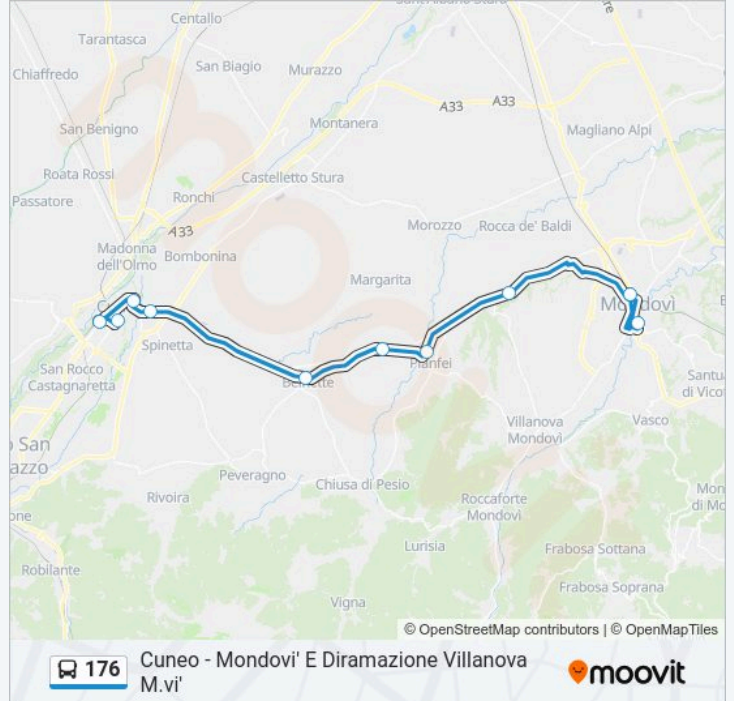

### Direzione: Mondovì - Municipio

10 fermate

[VISUALIZZA GLI ORARI DELLA LINEA](#)

- Cuneo - Corso Nizza Miroglio - Banca
- Cuneo - Stazione Ferroviaria
- Piazza Torino
- Cuneo - Borgo Gesso
- Beinette - Bivio Stazione Ferroviaria
- Beinette - Ferriera - Incrocio SS 564 - SP 202
- Pianfei - La Ruota
- Bivio Pogliola
- Mondovì - Stazione Ferroviaria
- Mondovì - Municipio

### Orari della linea bus 176

Orari di partenza verso Mondovì - Municipio:

domenica	Non in Servizio
lunedì	06:50
martedì	06:50
mercoledì	Non in Servizio
giovedì	06:50
venerdì	06:50
sabato	06:50

### Informazioni sulla linea bus 176

**Direzione:** Mondovì - Municipio

**Fermate:** 10

**Durata del tragitto:** 50 min

**La linea in sintesi:**

**Direzione: Mondovì Breo - Piazza Repubblica**

13 fermate

[VISUALIZZA GLI ORARI DELLA LINEA](#)

**Informazioni sulla linea bus 176**

**Direzione:** Mondovì Breo - Piazza Repubblica

**Fermate:** 13

**Durata del tragitto:** 50 min

**La linea in sintesi:**

**Direzione: Piazza Torino**

13 fermate

[VISUALIZZA GLI ORARI DELLA LINEA](#)