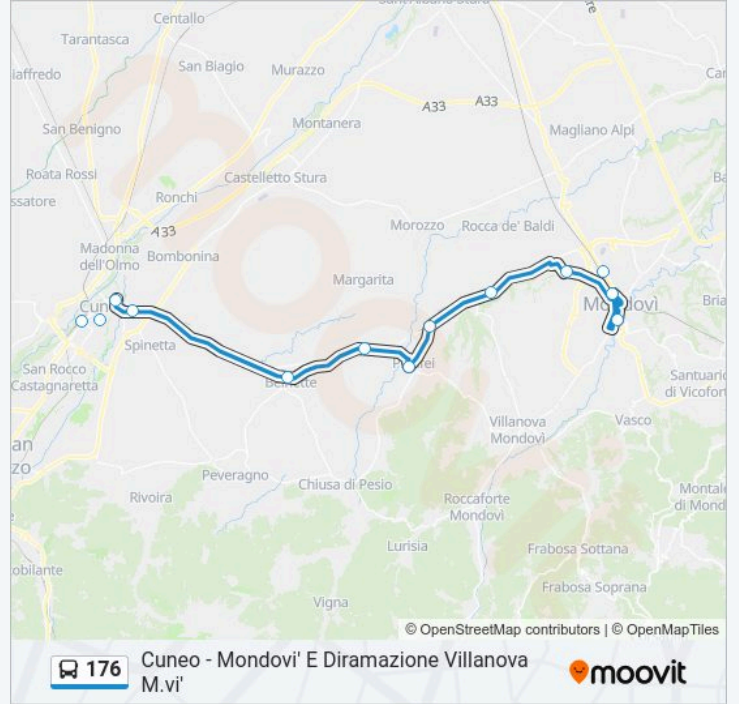

**Informazioni sulla linea bus 176**

**Direzione:** Mondovì Breo - Piazza Repubblica

**Fermate:** 13

**Durata del tragitto:** 50 min

**La linea in sintesi:**

**Direzione: Piazza Torino**

13 fermate

[VISUALIZZA GLI ORARI DELLA LINEA](#)

Beinette - Bivio Stazione Ferroviaria

Cuneo - Borgo Gesso

Piazza Torino

Cuneo - Stazione Ferroviaria

Cuneo - Corso Nizza Miroglio - Banca

### Orari della linea bus 176

Orari di partenza verso Piazza Torino:

domenica	Non in Servizio
lunedì	06:00 - 19:30
martedì	06:00 - 19:30
mercoledì	06:00 - 19:30
giovedì	06:00 - 19:30
venerdì	06:00 - 19:30
sabato	06:00 - 19:30

### Informazioni sulla linea bus 176

**Direzione:** Piazza Torino

**Fermate:** 13

**Durata del tragitto:** 45 min

**La linea in sintesi:**

Orari, mappe e fermate della linea bus 176 disponibili in un PDF su [moovitapp.com](https://moovitapp.com). Usa App Moovit per ottenere tempi di attesa reali, orari di tutte le altre linee o indicazioni passo-passo per muoverti con i mezzi pubblici a Torino.