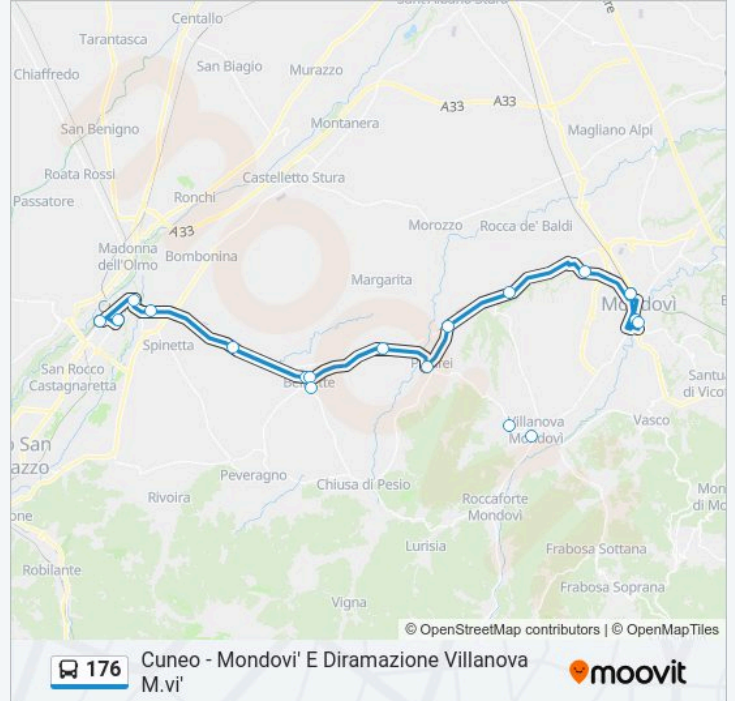

### Informazioni sulla linea bus 176

**Direzione:** Mondovì - Municipio

**Fermate:** 10

**Durata del tragitto:** 50 min

**La linea in sintesi:**

**Direzione: Mondovì Breo - Piazza Repubblica**

13 fermate

[VISUALIZZA GLI ORARI DELLA LINEA](#)

- Cuneo - Corso Nizza Miroglio - Banca
- Cuneo - Stazione Ferroviaria
- Piazza Torino
- Cuneo - Borgo Gesso
- Villaggio Colombero
- Beinette - Bivio Stazione Ferroviaria
- Beinette - Ferriera - Incrocio SS 564 - SP 202
- Pianfei - Centro
- Bivio Pianfei Lato Mondovì
- Bivio Pogliola
- Sant'Anna Di Avagnina
- Mondovì - Stazione Ferroviaria
- Mondovì Breo - Piazza Repubblica

**Orari della linea bus 176**

Orari di partenza verso Mondovì Breo - Piazza Repubblica:

domenica	Non in Servizio
lunedì	06:40 - 19:40
martedì	06:40 - 19:40
mercoledì	06:55 - 19:40
giovedì	06:40 - 19:40
venerdì	06:40 - 19:40
sabato	06:40 - 19:40

**Informazioni sulla linea bus 176**

**Direzione:** Mondovì Breo - Piazza Repubblica

**Fermate:** 13

**Durata del tragitto:** 50 min

**La linea in sintesi:**

**Direzione: Piazza Torino**

13 fermate

[VISUALIZZA GLI ORARI DELLA LINEA](#)