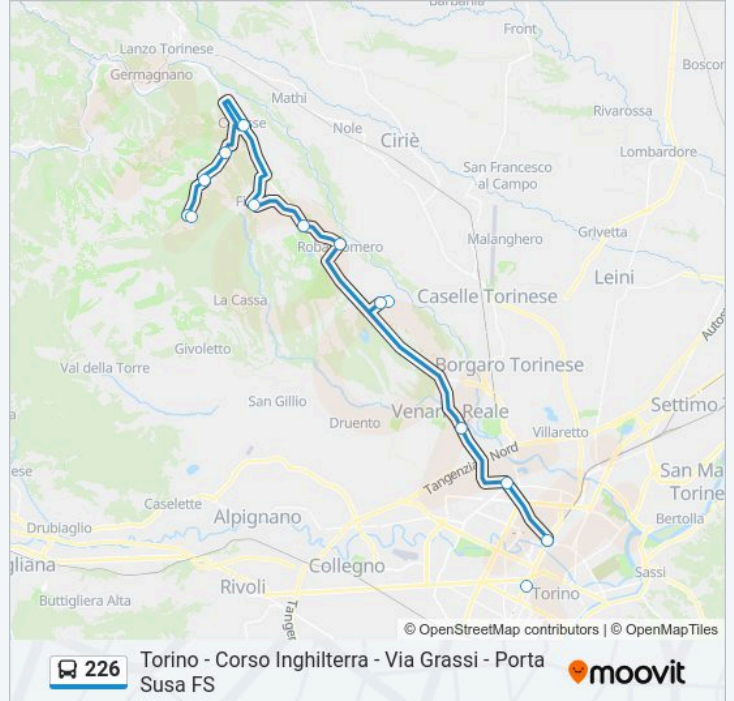

Direzione: Torino - Corso Inghilterra - Via Grassi - Porta Susa FS

13 fermate

[VISUALIZZA GLI ORARI DELLA LINEA](#)

Varisella - Cimitero - Capolinea

Varisella - Piazza Martiri

Vallo Torinese - Via Varisella

Torino Dora - Piazza Baldissera

Torino - Corso Inghilterra - Via Grassi - Porta Susa FS

Orari della linea bus 226

Orari di partenza verso Torino - Corso Inghilterra - Via Grassi - Porta Susa FS:

domenica	07:05 - 19:10
lunedì	06:23 - 20:10
martedì	06:23 - 20:10
mercoledì	06:23 - 20:10
giovedì	06:23 - 20:10
venerdì	06:23 - 20:10
sabato	06:23 - 19:10

Informazioni sulla linea bus 226

Direzione: Torino - Corso Inghilterra - Via Grassi - Porta Susa FS

Fermate: 13

Durata del tragitto: 60 min

La linea in sintesi:

Direzione: Varisella - Cimitero - Capolinea

13 fermate

[VISUALIZZA GLI ORARI DELLA LINEA](#)

Torino - Corso Inghilterra - Via Grassi - Porta Susa FS

Torino Dora - Piazza Baldissera

Torino - Piazza Stampalia - Capolinea

Venaria Reale - Piazza Vittorio Veneto

Robassomero - Fornace Corso Kennedy - Via Giolitti