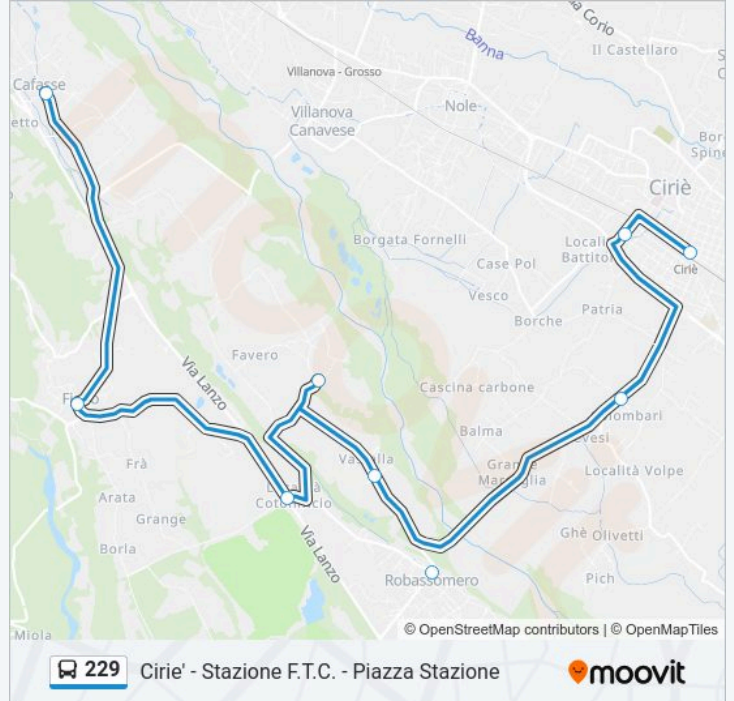

Usa Moovit per trovare le fermate della linea bus 229 più vicine a te e scoprire quando passerà il prossimo mezzo della linea bus 229

**Direzione: Cirie' - Stazione F.T.C. - Piazza Stazione**

8 fermate

[VISUALIZZA GLI ORARI DELLA LINEA](#)

**Orari della linea bus 229**

Orari di partenza verso Cirie' - Stazione F.T.C. - Piazza Stazione:

domenica	Non in Servizio
lunedì	07:10 - 16:45
martedì	07:10 - 16:45
mercoledì	07:35 - 16:45
giovedì	07:10 - 16:45
venerdì	07:10 - 16:45
sabato	07:10 - 16:45

**Informazioni sulla linea bus 229**

**Direzione:** Cirie' - Stazione F.T.C. - Piazza Stazione

**Fermate:** 8

**Durata del tragitto:** 15 min

**La linea in sintesi:**

**Direzione: Torino - Corso Inghilterra - Via Grassi - Porta Susa FS**

### Informazioni sulla linea bus 229

**Direzione:** Torino - Corso Inghilterra - Via Grassi - Porta Susa FS

**Fermate:** 12

**Durata del tragitto:** 57 min

**La linea in sintesi:**

**Direzione: Varisella - Cimitero - Capolinea**