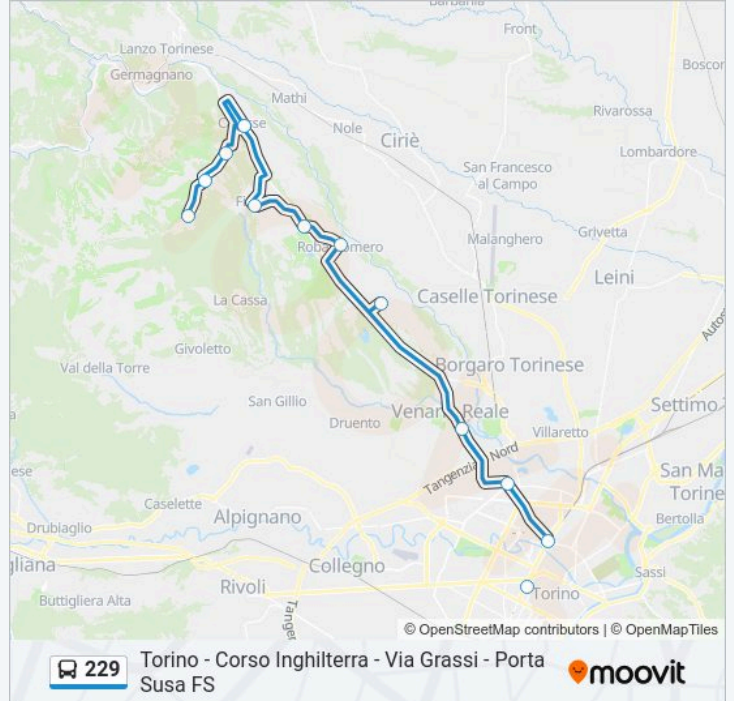

Robassomero

Robassomero - Fornace Corso Kennedy - Via Giolitti

Venaria Reale - Piazza Vittorio Veneto

Torino - Piazza Stampalia - Capolinea

Torino Dora - Piazza Baldissera

Torino - Corso Inghilterra - Via Grassi - Porta Susa FS

### Orari della linea bus 229

Orari di partenza verso Torino - Corso Inghilterra - Via Grassi - Porta Susa FS:

domenica	Non in Servizio
lunedì	05:30 - 06:00
martedì	05:30 - 06:00
mercoledì	05:30 - 06:00
giovedì	05:30 - 06:00
venerdì	05:30 - 06:00
sabato	Non in Servizio

### Informazioni sulla linea bus 229

**Direzione:** Torino - Corso Inghilterra - Via Grassi - Porta Susa FS

**Fermate:** 12

**Durata del tragitto:** 57 min

**La linea in sintesi:**

**Direzione: Varisella - Cimitero - Capolinea**

12 fermate

[VISUALIZZA GLI ORARI DELLA LINEA](#)

Torino Dora - Piazza Baldissera

Torino - Piazza Stampalia - Capolinea

Venaria Reale - Piazza Vittorio Veneto

Robassomero - Fornace Corso Kennedy - Via Giolitti