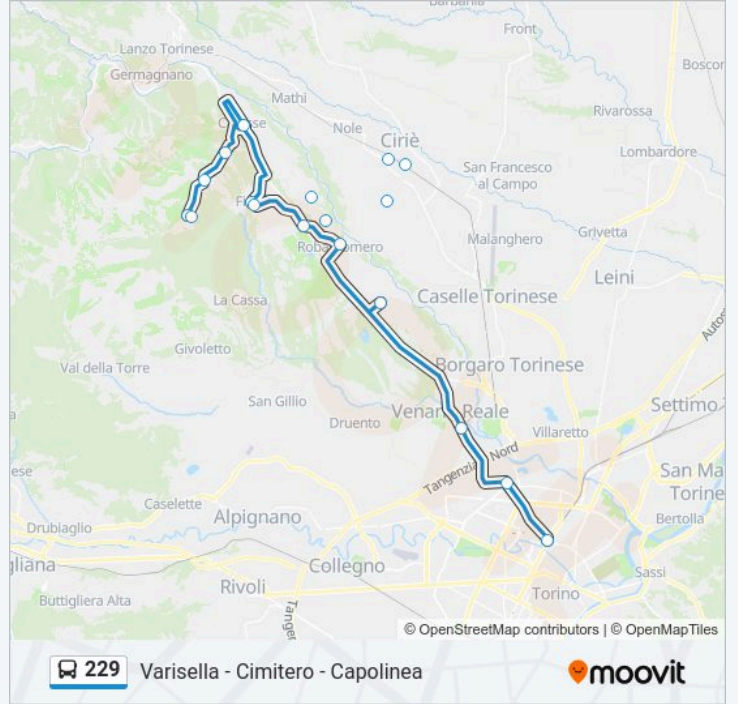

### Informazioni sulla linea bus 229

**Direzione:** Torino - Corso Inghilterra - Via Grassi - Porta Susa FS

**Fermate:** 12

**Durata del tragitto:** 57 min

**La linea in sintesi:**

**Direzione: Varisella - Cimitero - Capolinea**

12 fermate

[VISUALIZZA GLI ORARI DELLA LINEA](#)

Torino Dora - Piazza Baldissera

Torino - Piazza Stampalia - Capolinea

Venaria Reale - Piazza Vittorio Veneto

Robassomero - Fornace Corso Kennedy - Via Giolitti

**Orari della linea bus 229**

Orari di partenza verso Varisella - Cimitero - Capolinea:

domenica	Non in Servizio
lunedì	04:58 - 17:15
martedì	04:58 - 17:15
mercoledì	04:58 - 17:15
giovedì	04:58 - 17:15
venerdì	04:58 - 17:15
sabato	04:58 - 17:15

**Informazioni sulla linea bus 229**

**Direzione:** Varisella - Cimitero - Capolinea

**Fermate:** 12

**Durata del tragitto:** 31 min

**La linea in sintesi:**

Orari, mappe e fermate della linea bus 229 disponibili in un PDF su [moovitapp.com](https://moovitapp.com). Usa App Moovit per ottenere tempi di attesa reali, orari di tutte le altre linee o indicazioni passo-passo per muoverti con i mezzi pubblici a Torino.