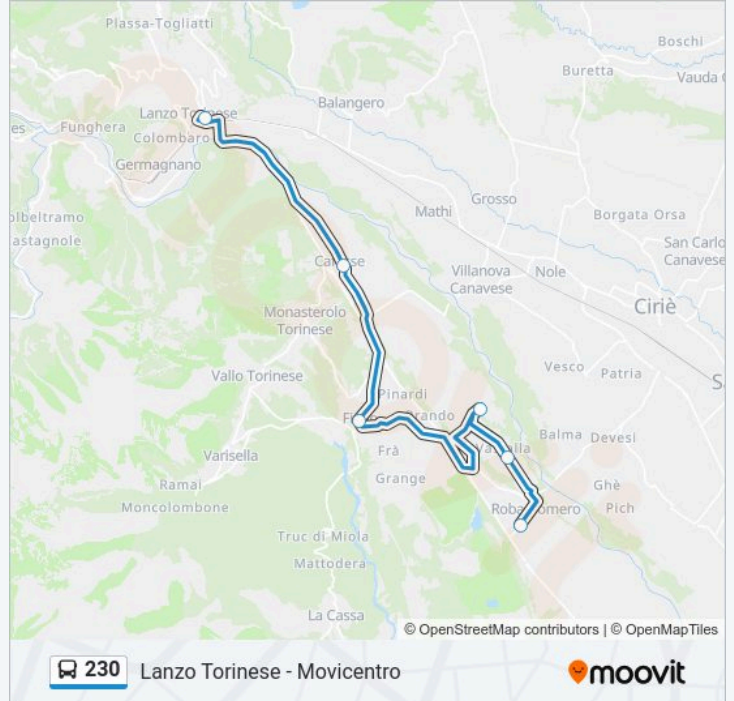

Usa Moovit per trovare le fermate della linea bus 230 più vicine a te e scoprire quando passerà il prossimo mezzo della linea bus 230

Direzione: Lanzo Torinese - Movicentro

6 fermate

[VISUALIZZA GLI ORARI DELLA LINEA](#)

Robassomero - Corso Italia Angolo Via Costa

Cirie' - Frazione Vastalla

Grange Di Nole - Strada Favero Alla Chiesa

Fiano - Via Torino - Via Cafasse

Cafasse

Lanzo Torinese - Movicentro

Orari della linea bus 230

Direzione: Lanzo Torinese - Movicentro

Fermate: 6

Durata del tragitto: 40 min

La linea in sintesi:

Direzione: Robassomero - Corso Italia Angolo Via Costa

6 fermate

[VISUALIZZA GLI ORARI DELLA LINEA](#)

Lanzo Torinese - Movicentro

Cafasse

Fiano - Via Torino - Via Cafasse

Grange Di Nole - Strada Favero Alla Chiesa

Ciriè' - Frazione Vastalla

Robassomero - Corso Italia Angolo Via Costa

Orari della linea bus 230

Orari di partenza verso Robassomero - Corso Italia Angolo Via Costa: