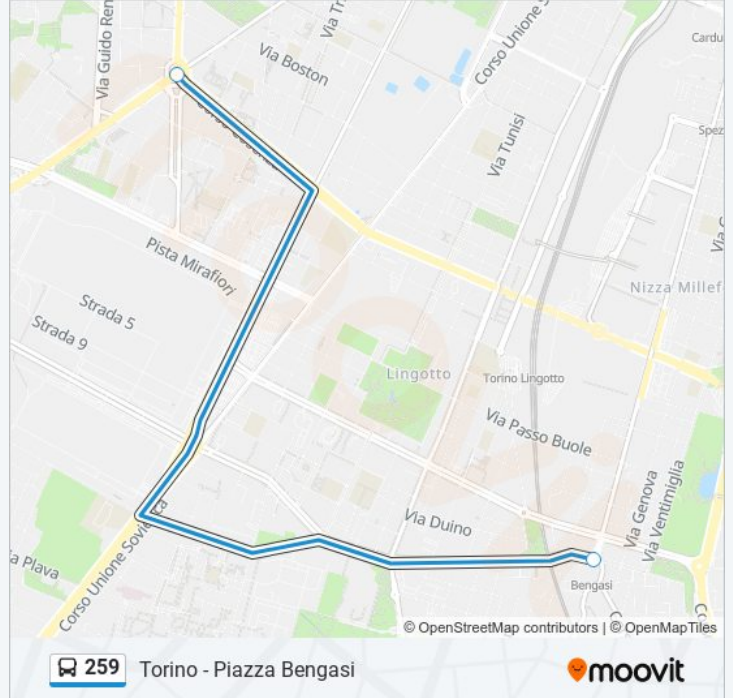

Fermate: 15

Durata del tragitto: 40 min

La linea in sintesi:

Direzione: Carmagnola - Teksid - Via Agnelli

12 fermate

[VISUALIZZA GLI ORARI DELLA LINEA](#)

- Torino - Piazza Bengasi
- Nichelino - Municipio - Piazza Di Vittorio - Via Torino
- Moncalieri - Via Juglaris
- Moncalieri - Tetti Piatti - Strada Carignano 62
- La Loggia - Piazza Cavour - Via Bistolfi
- La Loggia - Brassi
- Carignano - Corso Cesare Battisti
- Carignano - Piazza Carlo Alberto 27
- Carignano - Pilone Virle
- Borgo Salsasio - Incrocio SS 20 - SS 393
- Carmagnola - Via Torino 24 - Via Avigliana
- Carmagnola - Teksid - Via Agnelli

Informazioni sulla linea bus 259

Direzione: Carmagnola - Teksid - Via Agnelli

Fermate: 12

Durata del tragitto: 48 min

La linea in sintesi:

Direzione: Torino - Piazza Bengasi

2 fermate

[VISUALIZZA GLI ORARI DELLA LINEA](#)

Torino - Piazza Pitagora

Torino - Piazza Bengasi

Orari della linea bus 259

Orari di partenza verso Torino - Piazza Bengasi:

lunedì	04:50 - 20:45
martedì	04:50 - 20:45
mercoledì	04:50 - 20:45
giovedì	04:50 - 20:45
venerdì	04:50 - 20:45
sabato	04:50
domenica	Non in Servizio

Informazioni sulla linea bus 259

Direzione: Torino - Piazza Bengasi

Fermate: 2

Durata del tragitto: 5 min

La linea in sintesi:

Direzione: Torino - Piazza Pitagora

12 fermate

[VISUALIZZA GLI ORARI DELLA LINEA](#)