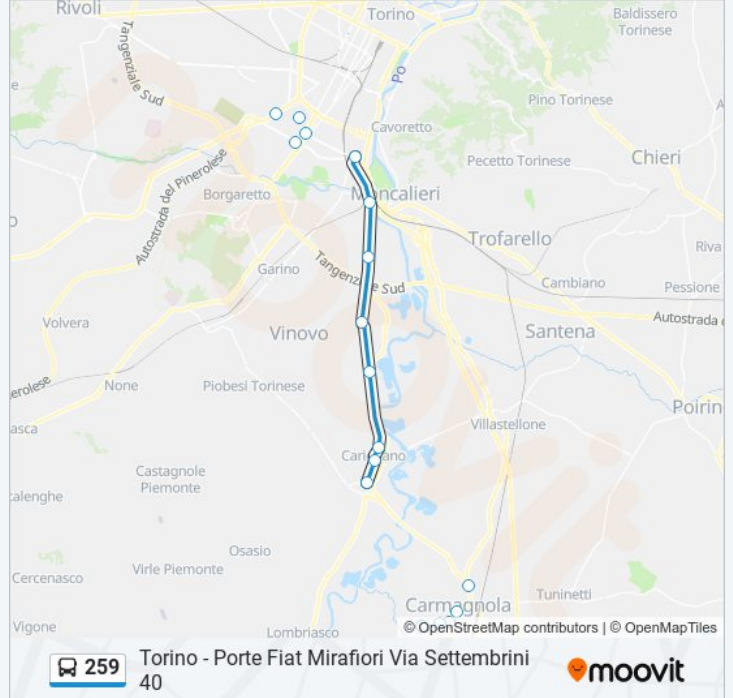

Informazioni sulla linea bus 259

Direzione: Torino - Piazza Pitagora

Fermate: 12

Durata del tragitto: 5 min

La linea in sintesi:

Direzione: Torino - Porte Fiat Mirafiori Via Settembrini 40

17 fermate

[VISUALIZZA GLI ORARI DELLA LINEA](#)

- Carmagnola - Borgo San Bernardo - Piazza Risorgimento
- Carmagnola - Capuccini - Via Del Porto Fronte 48-49
- Carmagnola - Via Del Porto Angolo Corso Europa
- Carmagnola - Viale Garibaldi - Scuole
- Borgo Salsasio - Incrocio SS 20 - SS 393
- Carignano - Pilone Virle
- Carignano - Piazza Carlo Alberto 27
- Carignano - Corso Cesare Battisti
- La Loggia - Brassi
- La Loggia - Piazza Cavour - Via Bistolfi
- Moncalieri - Tetti Piatti - Strada Carignano 62
- Moncalieri - Borgo Mercato
- Torino - Corso Maroncelli Angolo Via Genova
- Torino - Stabilimento Fiat Mirafiori - Corso Agnelli - Corso Traiano
- Torino - Fiat Mirafiori - Corso Orbassano
- Siracusa

Orari della linea bus 259

Orari di partenza verso Torino - Porte Fiat Mirafiori Via Settembrini 40:

lunedì	04:40 - 20:48
martedì	04:40 - 20:48
mercoledì	04:40 - 20:48
giovedì	04:40 - 20:48
venerdì	04:40 - 20:48
sabato	04:40
domenica	Non in Servizio

Informazioni sulla linea bus 259

Direzione: Torino - Porte Fiat Mirafiori Via Settembrini 40

Fermate: 17

Durata del tragitto: 47 min

La linea in sintesi:

Direzione: Torino - Terminal Bus Torino Esposizioni