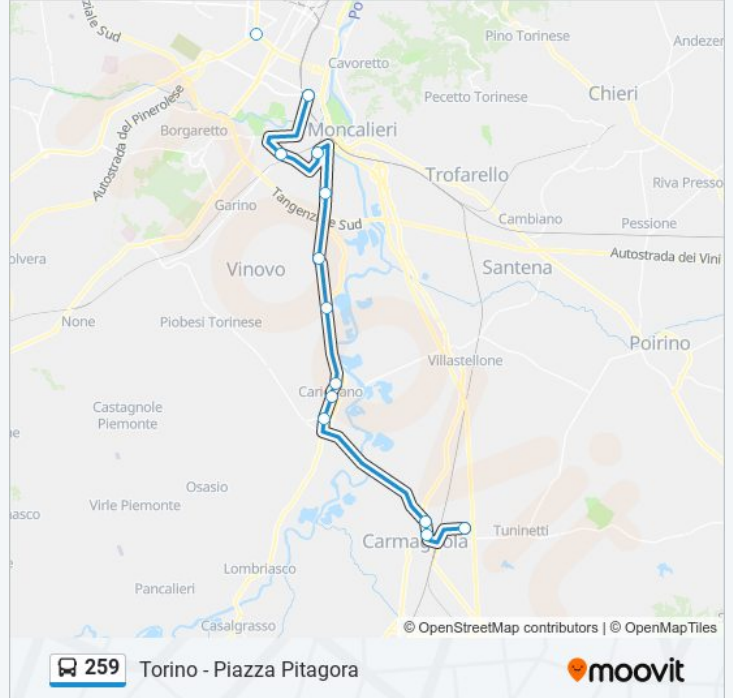

Informazioni sulla linea bus 259

Direzione: Torino - Piazza Bengasi

Fermate: 2

Durata del tragitto: 5 min

La linea in sintesi:

Direzione: Torino - Piazza Pitagora

12 fermate

[VISUALIZZA GLI ORARI DELLA LINEA](#)

Carmagnola - Teksid - Via Agnelli
Carmagnola - Via Torino 24 - Via Avigliana
Borgo Salsasio - Incrocio SS 20 - SS 393
Carignano - Pilone Virle
Carignano - Piazza Carlo Alberto 27
Carignano - Corso Cesare Battisti
La Loggia - Brassi
La Loggia - Piazza Cavour - Via Bistolfi
Moncalieri - Tetti Piatti - Strada Carignano 62
Moncalieri - Via Juglaris
Nichelino - Municipio - Piazza Di Vittorio - Via Torino
Torino - Piazza Bengasi

Orari della linea bus 259

Orari di partenza verso Torino - Piazza Pitagora:

lunedì	06:20 - 23:05
martedì	06:20 - 23:05
mercoledì	06:20 - 23:05
giovedì	06:20 - 23:05
venerdì	06:20 - 23:05
sabato	06:20 - 07:10
domenica	Non in Servizio

Informazioni sulla linea bus 259

Direzione: Torino - Piazza Pitagora

Fermate: 12

Durata del tragitto: 5 min

La linea in sintesi:

Direzione: Torino - Porte Fiat Mirafiori Via Settembrini 40

17 fermate

[VISUALIZZA GLI ORARI DELLA LINEA](#)