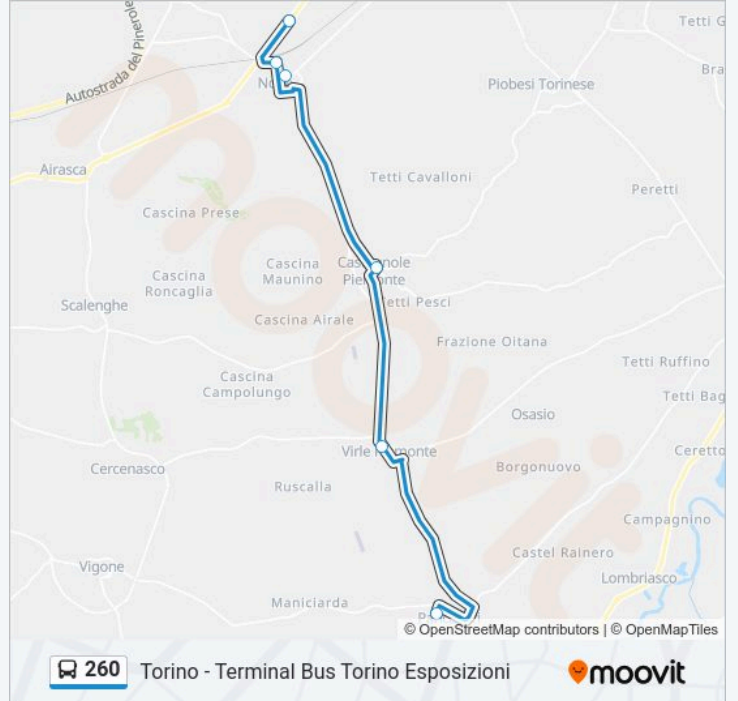

Usa Moovit per trovare le fermate della linea bus 260 più vicine a te e scoprire quando passerà il prossimo mezzo della linea bus 260

Direzione: Osasio

2 fermate

[VISUALIZZA GLI ORARI DELLA LINEA](#)

Virle Piemonte

Informazioni sulla linea bus 260

Direzione: Pancalieri - Via Re Umberto 106

Fermate: 9

Durata del tragitto: 55 min

La linea in sintesi:

Direzione: Torino - Terminal Bus Torino Esposizioni

9 fermate

[VISUALIZZA GLI ORARI DELLA LINEA](#)

Torino - Terminal Bus Torino Esposizioni

Orari della linea bus 260

Orari di partenza verso Torino - Terminal Bus Torino Esposizioni:

lunedì	04:50 - 20:50
martedì	04:50 - 20:50
mercoledì	04:50 - 20:50
giovedì	04:50 - 20:50
venerdì	04:50 - 20:50
sabato	04:50 - 17:50
domenica	07:05 - 17:50

Informazioni sulla linea bus 260

Direzione: Torino - Terminal Bus Torino Esposizioni

Fermate: 9

Durata del tragitto: 55 min

La linea in sintesi:

Direzione: Virle Piemonte

2 fermate

[VISUALIZZA GLI ORARI DELLA LINEA](#)