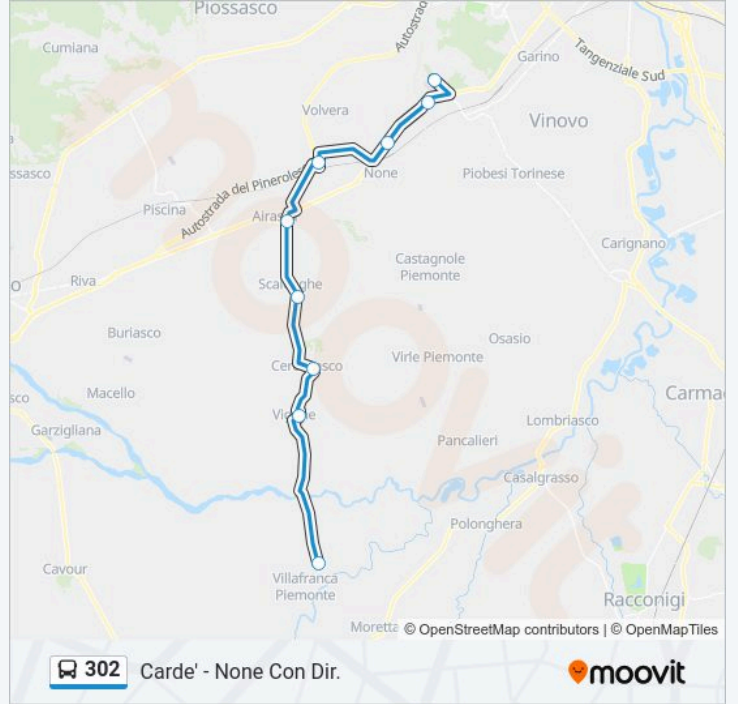

Orari, mappe e fermate della linea bus 302 disponibili in un PDF su moovitapp.com. Usa App Moovit per ottenere tempi di attesa reali, orari di tutte le altre linee o indicazioni passo-passo per muoverti con i mezzi pubblici a Torino.

© 2024 Moovit - Tutti i diritti riservati