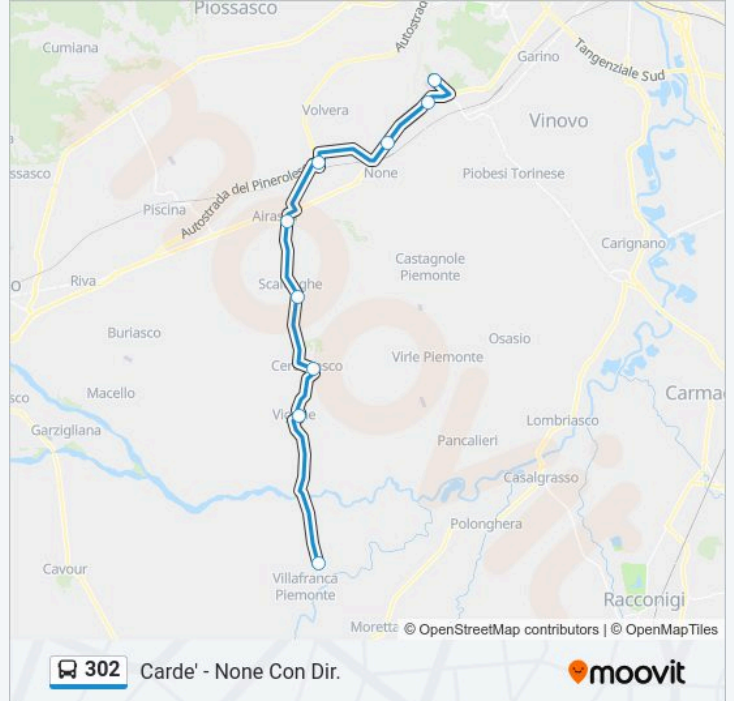

302

Carde' - None Con Dir.

Scarica L'App

La linea bus 302 (Carde' - None Con Dir.) ha 2 percorsi. Durante la settimana è operativa:

(1) Candiolo - I.R.C.C.: 05:16(2) Moretta - Piazza Regina Elena: 22:10

Usa Moovit per trovare le fermate della linea bus 302 più vicine a te e scoprire quando passerà il prossimo mezzo della linea bus 302

Direzione: Candiolo - I.R.C.C.

9 fermate

[VISUALIZZA GLI ORARI DELLA LINEA](#)

Villafranca Piemonte - Via Vigone 8

Vigone - Via Vittorio Veneto

Cercenasco - Via XX Settembre

Scalenghe - Incrocio SP 139 - SP 146

domenica	Non in Servizio
lunedì	05:16
martedì	05:16
mercoledì	05:16
giovedì	05:16
venerdì	05:16
sabato	Non in Servizio

Informazioni sulla linea bus 302

Direzione: Candiolo - I.R.C.C.

Fermate: 9

Durata del tragitto: 35 min

La linea in sintesi:

Direzione: Moretta - Piazza Regina Elena

9 fermate

[VISUALIZZA GLI ORARI DELLA LINEA](#)

Candiolo - I.R.C.C.

Candiolo - Via Sestriere 7

None - Stabilimento Indesit

Volvera - Stabilimento Fiat Ricambi