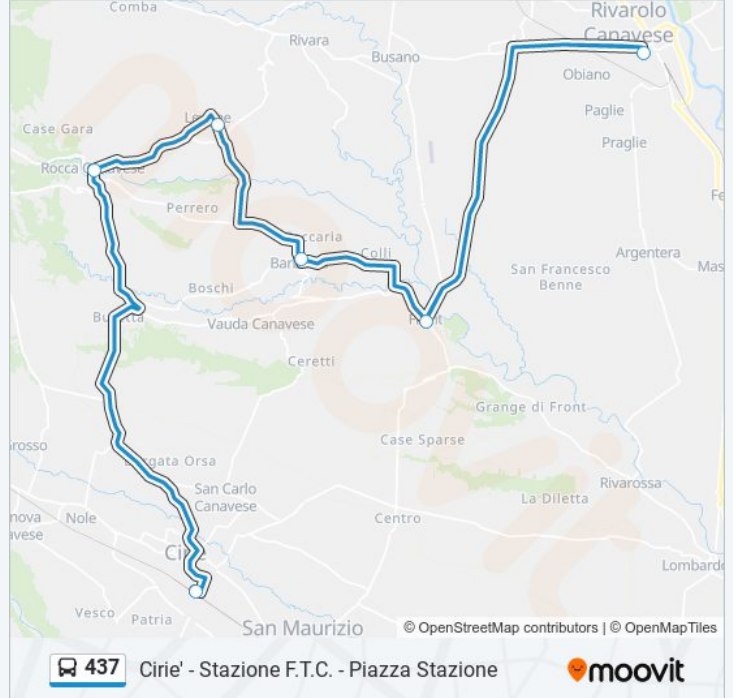

437

Cirie' - Stazione F.T.C. - Piazza Stazione

Scarica L'App

La linea bus 437 (Cirie' - Stazione F.T.C. - Piazza Stazione) ha 2 percorsi. Durante la settimana è operativa:

(1) Cirie' - Stazione F.T.C. - Piazza Stazione: 14:24(2) Rivarolo Canavese - Scuole: 07:30

Front - Incrocio SP 13 - SP 21 Dir

Rivarolo Canavese - Scuole

Front - Incrocio SP 13 - SP 21 Dir

Barbania - Incrocio SP 228 - SP 244

Levone - Via Rivara

Rocca Canavese

Cirie' - Stazione F.T.C. - Piazza Stazione

Orari della linea bus 437

Orari di partenza verso Cirie' - Stazione F.T.C. - Piazza Stazione:

lunedì	14:24
martedì	14:24 - 16:10
mercoledì	Non in Servizio
giovedì	14:24 - 16:30
venerdì	14:24
sabato	Non in Servizio
domenica	Non in Servizio

Informazioni sulla linea bus 437

Direzione: Cirie' - Stazione F.T.C. - Piazza Stazione

Fermate: 7

Durata del tragitto: 40 min

La linea in sintesi:

Direzione: Rivarolo Canavese - Scuole

5 fermate

[VISUALIZZA GLI ORARI DELLA LINEA](#)