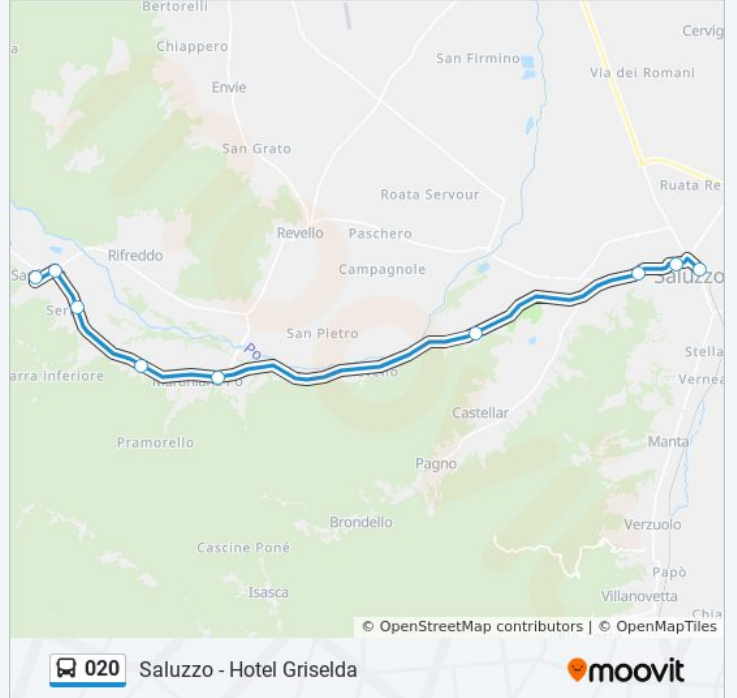

Usa Moovit per trovare le fermate della linea bus 020 più vicine a te e scoprire quando passerà il prossimo mezzo della linea bus 020

Direzione: Saluzzo - Hotel Griselda

9 fermate

[VISUALIZZA GLI ORARI DELLA LINEA](#)

Saluzzo - Stazione Autolinee Ati

Saluzzo - Hotel Griselda

Orari della linea bus 020

Orari di partenza verso Saluzzo - Hotel Griselda:

lunedì	07:15 - 13:30
martedì	07:15 - 13:30
mercoledì	07:15 - 13:30
giovedì	07:15 - 13:30
venerdì	07:15 - 13:30
sabato	07:15 - 13:30
domenica	Non in Servizio

Informazioni sulla linea bus 020

Direzione: Saluzzo - Hotel Griselda

Fermate: 9

Durata del tragitto: 20 min

La linea in sintesi:

Direzione: Sanfront - Centro - Piazza Statuto

9 fermate

[VISUALIZZA GLI ORARI DELLA LINEA](#)

Informazioni sulla linea bus 020

Direzione: Sanfront - Centro - Piazza Statuto

Fermate: 9

Durata del tragitto: 20 min

La linea in sintesi:

Orari, mappe e fermate della linea bus 020 disponibili in un PDF su moovitapp.com. Usa [App Moovit](#) per ottenere tempi di attesa reali, orari di tutte le altre linee o indicazioni passo-passo per muoverti con i mezzi pubblici a Torino.