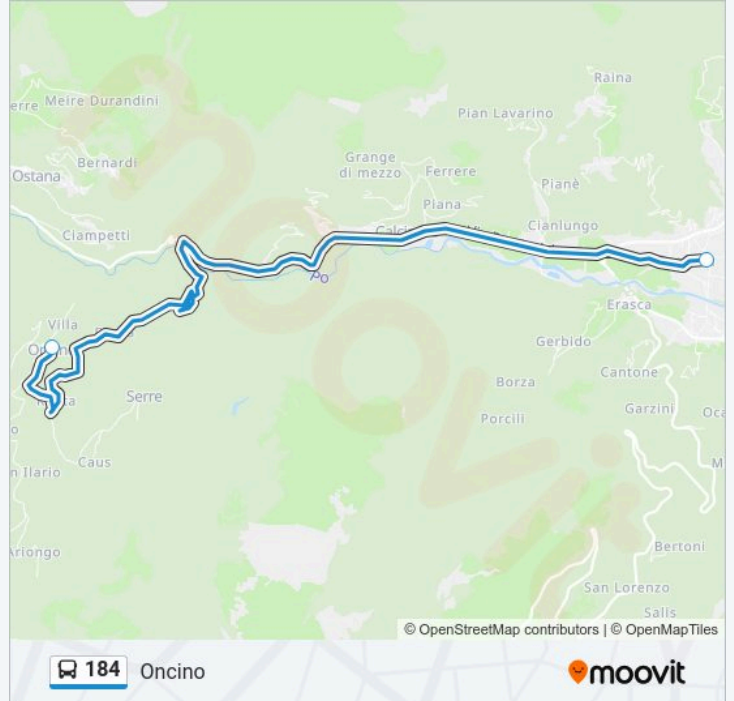

Informazioni sulla linea bus 184

Direzione: Crissolo

Fermate: 9

Durata del tragitto: 35 min

La linea in sintesi:

Direzione: Oncino

2 fermate

[VISUALIZZA GLI ORARI DELLA LINEA](#)

Paesana - Centro - Via Po

Oncino

Orari della linea bus 184

Orari di partenza verso Oncino:

domenica	08:55 - 16:45
lunedì	Non in Servizio
martedì	Non in Servizio
mercoledì	08:55 - 15:55
giovedì	Non in Servizio
venerdì	07:30 - 10:30
sabato	08:55 - 16:45

Informazioni sulla linea bus 184

Direzione: Oncino

Fermate: 2

Durata del tragitto: 20 min

La linea in sintesi:

Direzione: Paesana - Centro - Via Po

2 fermate

[VISUALIZZA GLI ORARI DELLA LINEA](#)

Informazioni sulla linea bus 184

Direzione: Paesana - Centro - Via Po

Fermate: 2

Durata del tragitto: 20 min

La linea in sintesi:

Orari, mappe e fermate della linea bus 184 disponibili in un PDF su moovitapp.com. Usa App Moovit per ottenere tempi di attesa reali, orari di tutte le altre linee o indicazioni passo-passo per muoverti con i mezzi pubblici a Torino.