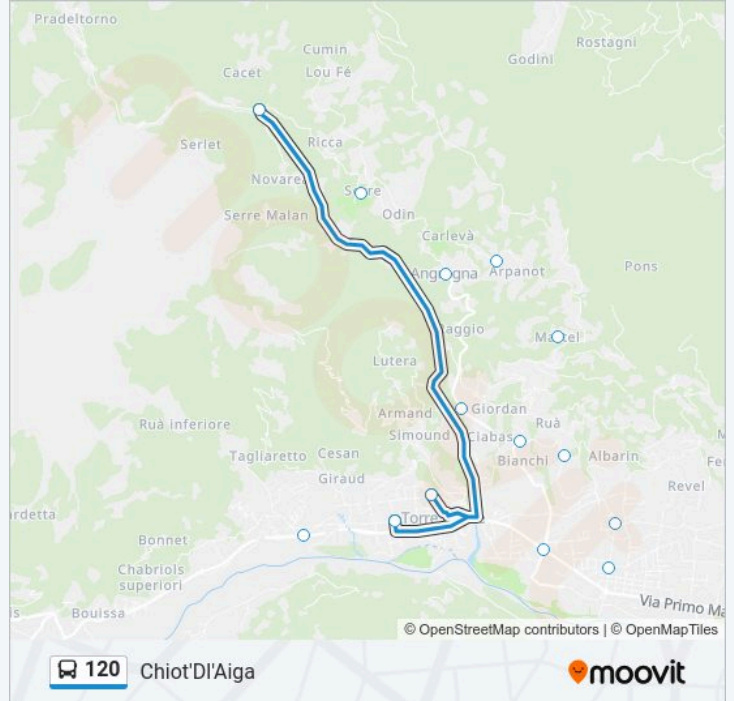

La linea bus 120 (Chiot'DI'Aiga) ha 3 percorsi. Durante la settimana è operativa:

(1) Chiot'DI'Aiga: 07:00 - 17:17(2) Torre Pellice - Ospedale Valdese: 07:10 - 16:38(3) Torre Pellice - Scuole: 09:05 - 14:00
Usa Moovit per trovare le fermate della linea bus 120 più vicine a te e scoprire quando passerà il prossimo mezzo della linea bus 120

Direzione: Chiot'DI'Aiga

13 fermate

[VISUALIZZA GLI ORARI DELLA LINEA](#)

- Torre Pellice - Ospedale Valdese
- Torre Pellice - Collegio Valdese
- Torre Pellice - Scuole
- Bivio Pralafera - Viale De Amicis Angolo Via Pralafera
- Luserna San Giovanni - Cavalcavia - Viale Dei Tigli - C.R.T.
- Luserna San Giovanni - Nazzarotti
- Luserna - Peyrot
- Stale' Brua'
- Angrogna - Giovo
- Martel
- Verne'
- Angrogna - San Lorenzo
- Angrogna - Serre

Informazioni sulla linea bus 120

Direzione: Chiot'DI'Aiga

Fermate: 13

Durata del tragitto: 10 min

La linea in sintesi:

Direzione: Torre Pellice - Ospedale Valdese

14 fermate

[VISUALIZZA GLI ORARI DELLA LINEA](#)

Informazioni sulla linea bus 120

Direzione: Torre Pellice - Ospedale Valdese

Fermate: 14

Durata del tragitto: 30 min

La linea in sintesi:

Direzione: Torre Pellice - Scuole

3 fermate

[VISUALIZZA GLI ORARI DELLA LINEA](#)