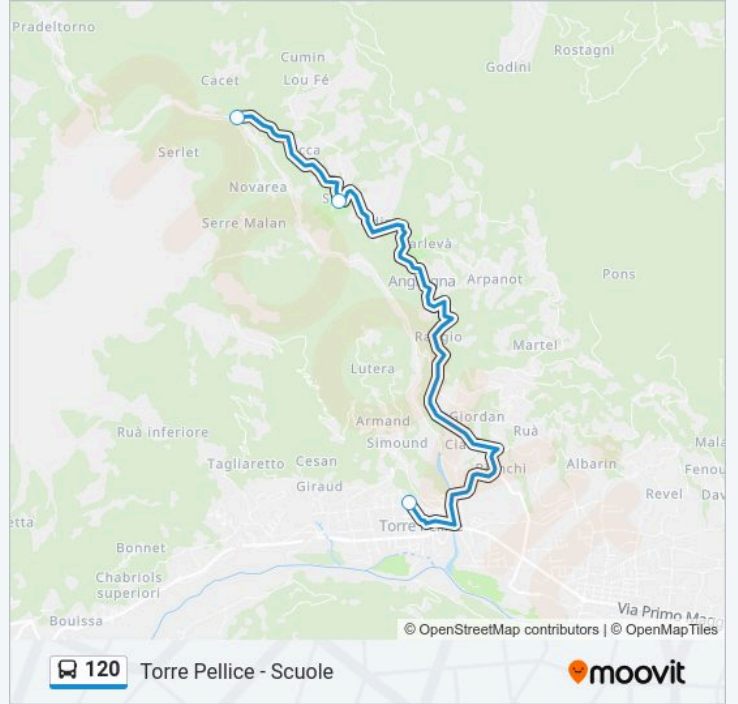

Informazioni sulla linea bus 120

Direzione: Chiot'DI'Aiga

Fermate: 13

Durata del tragitto: 10 min

La linea in sintesi:

Direzione: Torre Pellice - Ospedale Valdese

14 fermate

[VISUALIZZA GLI ORARI DELLA LINEA](#)

Informazioni sulla linea bus 120

Direzione: Torre Pellice - Ospedale Valdese

Fermate: 14

Durata del tragitto: 30 min

La linea in sintesi:

Direzione: Torre Pellice - Scuole

3 fermate

[VISUALIZZA GLI ORARI DELLA LINEA](#)

Chiot'DI'Aiga

Angrogna - Serre

Torre Pellice - Scuole

Orari della linea bus 120

Orari di partenza verso Torre Pellice - Scuole:

domenica	Non in Servizio
lunedì	09:05 - 14:00
martedì	09:05 - 17:25
mercoledì	09:05 - 14:00
giovedì	09:05 - 14:00
venerdì	09:05 - 14:00
sabato	Non in Servizio

Informazioni sulla linea bus 120

Direzione: Torre Pellice - Scuole

Fermate: 3

Durata del tragitto: 10 min

La linea in sintesi:

Orari, mappe e fermate della linea bus 120 disponibili in un PDF su moovitapp.com. Usa App Moovit per ottenere tempi di attesa reali, orari di tutte le altre linee o indicazioni passo-passo per muoverti con i mezzi pubblici a Torino.