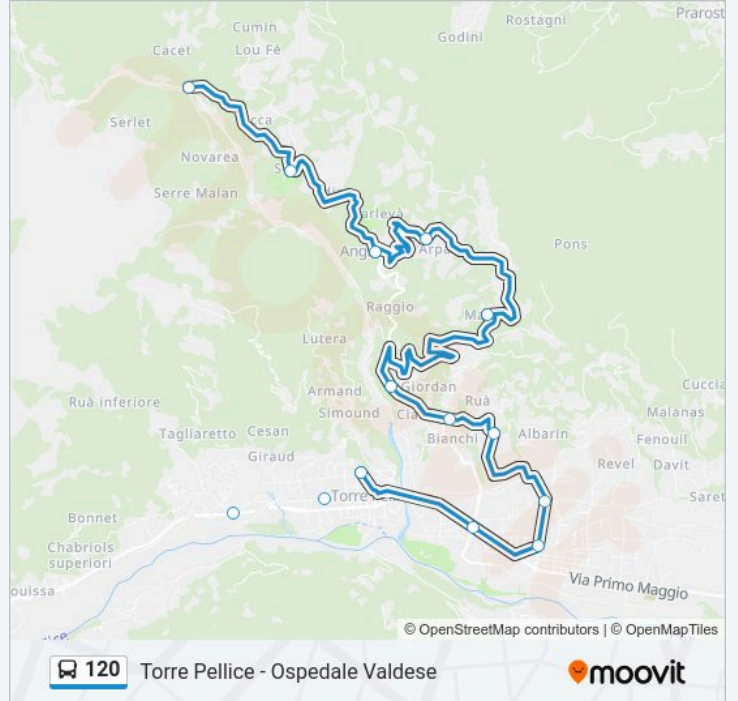

Informazioni sulla linea bus 120

Direzione: Chiot'DI'Aiga

Fermate: 13

Durata del tragitto: 10 min

La linea in sintesi:

Direzione: Torre Pellice - Ospedale Valdese

14 fermate

[VISUALIZZA GLI ORARI DELLA LINEA](#)

- Chiot'Di'Aiga
- Angrogna - Serre
- Angrogna - San Lorenzo
- Verne'
- Martel
- Angrogna - Giovo
- Stale' Brua'
- Luserna - Peyrot
- Luserna San Giovanni - Nazzarotti
- Luserna San Giovanni - Cavalcavia - Viale Dei Tigli - C.R.T.
- Bivio Pralafera - Viale De Amicis Angolo Via Pralafera
- Torre Pellice - Scuole
- Torre Pellice - Collegio Valdese
- Torre Pellice - Ospedale Valdese

Orari della linea bus 120

Orari di partenza verso Torre Pellice - Ospedale Valdese:

domenica	Non in Servizio
lunedì	07:10 - 17:25
martedì	07:10 - 16:38
mercoledì	07:10 - 17:25
giovedì	07:10 - 16:38
venerdì	07:10 - 16:38
sabato	Non in Servizio

Informazioni sulla linea bus 120

Direzione: Torre Pellice - Ospedale Valdese

Fermate: 14

Durata del tragitto: 30 min

La linea in sintesi:

Direzione: Torre Pellice - Scuole

3 fermate

[VISUALIZZA GLI ORARI DELLA LINEA](#)