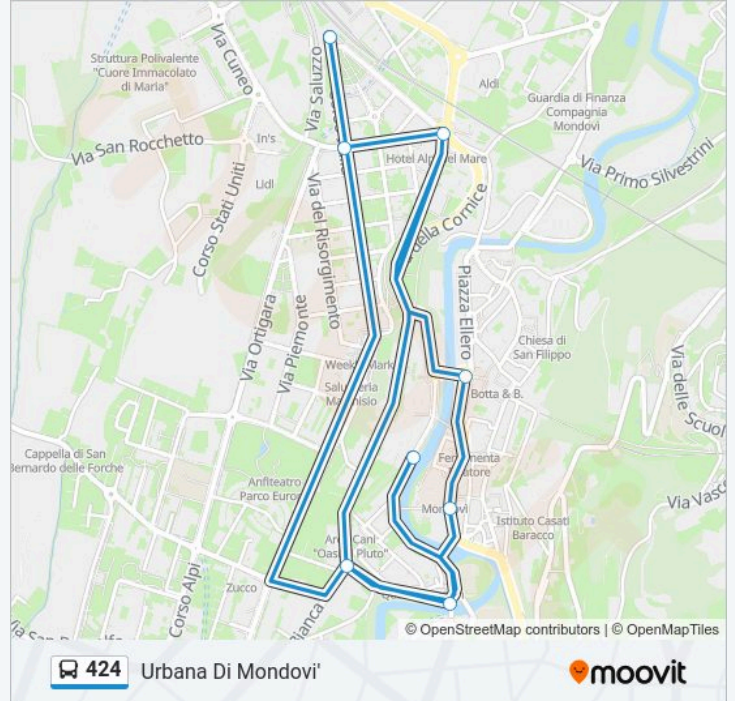

- Mondovì - Stazione Ferroviaria
- Mondovì - Corso Italia - Bivio SS 564 - Stazione Ferroviaria
- Mondovì - Piazza Mellano
- Mondovì Breo - Corso Statuto - Semaforo
- Mondovì - Municipio
- Mondovì - Piazza Perotti
- Bivio Rosa Bianca
- Mondovì Breo - Piazza Repubblica

Orari della linea bus 424

Orari di partenza verso Mondovì Breo - Piazza Repubblica:

domenica	Non in Servizio
lunedì	Non in Servizio
martedì	Non in Servizio
mercoledì	Non in Servizio
giovedì	Non in Servizio
venerdì	Non in Servizio
sabato	07:45

Informazioni sulla linea bus 424

Direzione: Mondovì Breo - Piazza Repubblica

Fermate: 8

Durata del tragitto: 15 min

La linea in sintesi:

Direzione: Sant'Anna Di Avagnina

7 fermate

[VISUALIZZA GLI ORARI DELLA LINEA](#)