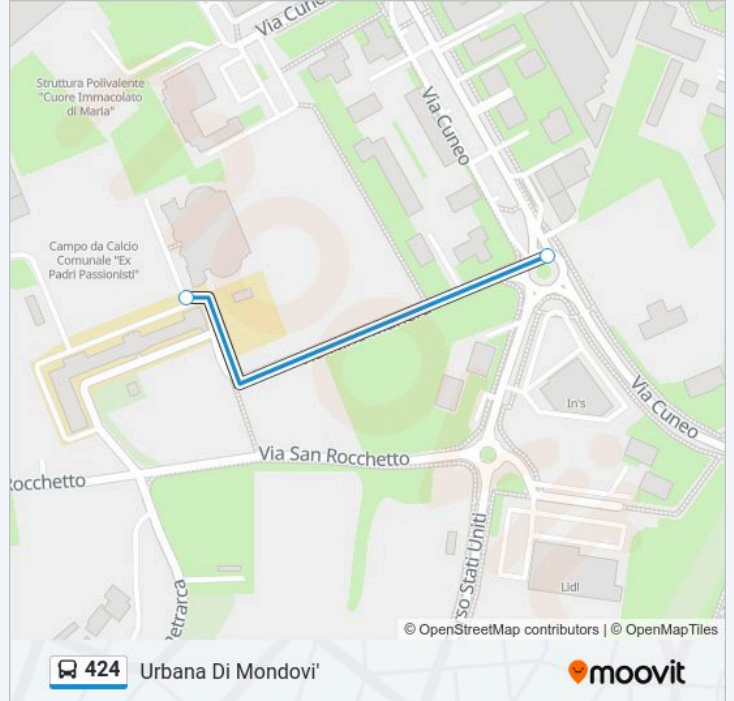

Usa Moovit per trovare le fermate della linea bus 424 più vicine a te e scoprire quando passerà il prossimo mezzo della linea bus 424

Direzione: Agrario

2 fermate

[VISUALIZZA GLI ORARI DELLA LINEA](#)

Mondovi' - Gazzola - Bivio Agrario

Direzione: Agrario

Fermate: 2

Durata del tragitto: 10 min

La linea in sintesi:

Direzione: Bivio Via Delle Scuole Di Piazza

10 fermate

[VISUALIZZA GLI ORARI DELLA LINEA](#)

Bivio Zona Industriale - SS 28

Sant'Anna Di Avagnina

Mondovì - Sant'Anna Avagnina - Via Sant'Anna

Mondovì - Stazione Ferroviaria

Mondovì - Corso Europa - Bre

Mondovì - Municipio

Mondovì Breo - Corso Statuto - Semaforo

Mondovì - Piazza Mellano

- Mondovì - Municipio
- Mondovì Breo - Corso Statuto - Semaforo
- Mondovì - Piazza Mellano
- Mondovì - Caseificio
- Bertini - Rocca De' Baldi Stazione Ferroviaria
- Mondovì - Via Bertini 1
- Mondovì - Borgata Manelli Angolo Strada Dei Curetti
- Mondovì - Via Manelli - Case Tadoi
- Gratteria
- Rifreddo
- Mondovì - Strada Di Rifreddo - Piloni
- Mondovì - Piazza Mellano
- Mondovì Breo - Corso Statuto - Semaforo
- Mondovì - Municipio
- Mondovì - Piazza Mellano
- Bivio Zona Industriale - SS 28