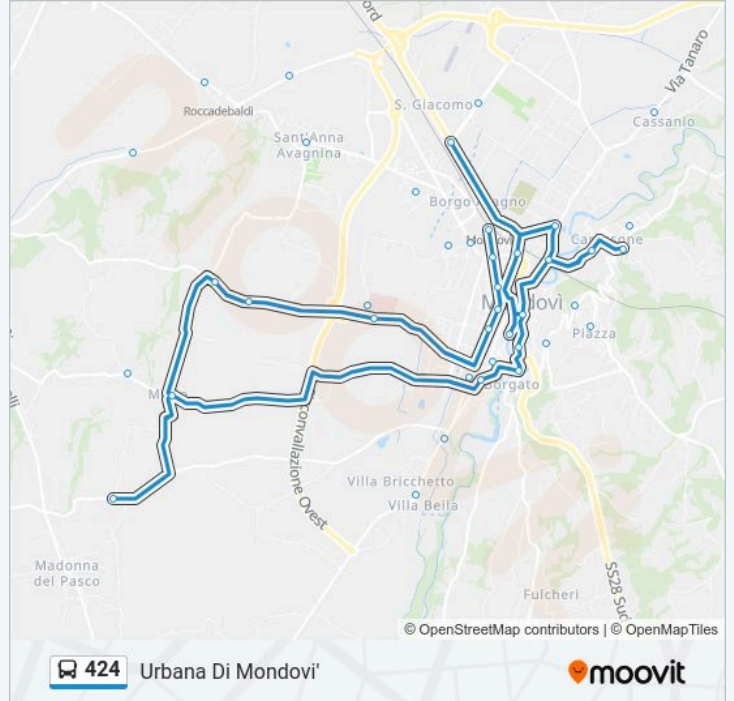

Informazioni sulla linea bus 424

Direzione: Bivio Via Delle Scuole Di Piazza

Fermate: 10

Durata del tragitto: 5 min

La linea in sintesi:

Direzione: Bivio Zona Industriale - SS 28

16 fermate

[VISUALIZZA GLI ORARI DELLA LINEA](#)

- Mondovì - Municipio
- Mondovì Breo - Corso Statuto - Semaforo
- Mondovì - Piazza Mellano
- Mondovì - Caseificio
- Bertini - Rocca De' Baldi Stazione Ferroviaria
- Mondovì - Via Bertini 1
- Mondovì - Borgata Manelli Angolo Strada Dei Curetti
- Mondovì - Via Manelli - Case Tadoi
- Gratteria
- Rifreddo
- Mondovì - Strada Di Rifreddo - Piloni
- Mondovì - Piazza Mellano
- Mondovì Breo - Corso Statuto - Semaforo
- Mondovì - Municipio
- Mondovì - Piazza Mellano
- Bivio Zona Industriale - SS 28

Informazioni sulla linea bus 424

Direzione: Bivio Zona Industriale - SS 28

Fermate: 16

Durata del tragitto: 45 min

La linea in sintesi:

Direzione: Mondovì - Gazzola - Bivio Agrario

13 fermate

[VISUALIZZA GLI ORARI DELLA LINEA](#)

- Bivio Zona Industriale - SS 28
- Mondovì - Piazza Mellano
- Mondovì - Municipio
- Mondovì - Piazza Maggiore
- Mondovì - Municipio
- Mondovì Breo - Corso Statuto - Semaforo
- Mondovì - Piazza Mellano
- Mondovì Carassone - Piazza San Giovanni
- Mondovì - Via Paolino Campo
- Bivio Via Nuova - Carassone
- Mondovì - Piazza Mellano
- Succursale - Rosa Bianca
- Mondovì - Gazzola - Bivio Agrario