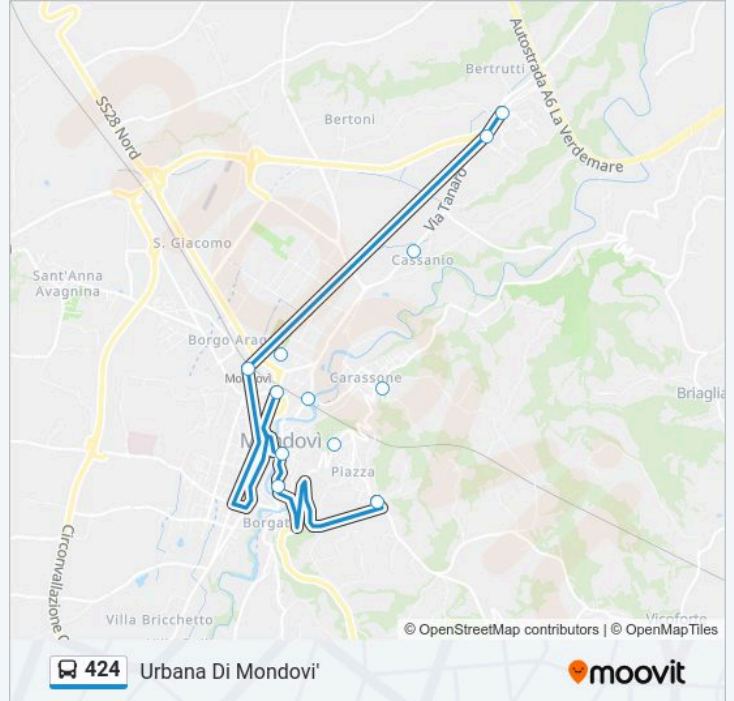

Informazioni sulla linea bus 424

Direzione: Mondovì - Via Paolino Campo

Fermate: 14

Durata del tragitto: 25 min

La linea in sintesi:

Direzione: Mondovì - Via Vico - Bar

9 fermate

[VISUALIZZA GLI ORARI DELLA LINEA](#)

Mondovì - Piazza Mondovicino

Incrocio Variante

Mondovì - Via Tanaro - Strada Del Crist

Mondovì - Cimitero

Mondovì - Stazione Ferroviaria

Mondovì - Piazza Mellano

Mondovì Breo - Corso Statuto - Semaforo

Mondovì - Municipio

Mondovì - Via Vico - Bar

Orari della linea bus 424

Orari di partenza verso Mondovì - Via Vico - Bar:

domenica	Non in Servizio
lunedì	07:50 - 20:35
martedì	07:50 - 20:35
mercoledì	07:55 - 20:35
giovedì	07:50 - 20:35
venerdì	07:50 - 20:35
sabato	07:50 - 12:35

Informazioni sulla linea bus 424

Direzione: Mondovì - Via Vico - Bar

Fermate: 9

Durata del tragitto: 21 min

La linea in sintesi:

Direzione: Mondovì Breo - Piazza Repubblica

8 fermate

[VISUALIZZA GLI ORARI DELLA LINEA](#)