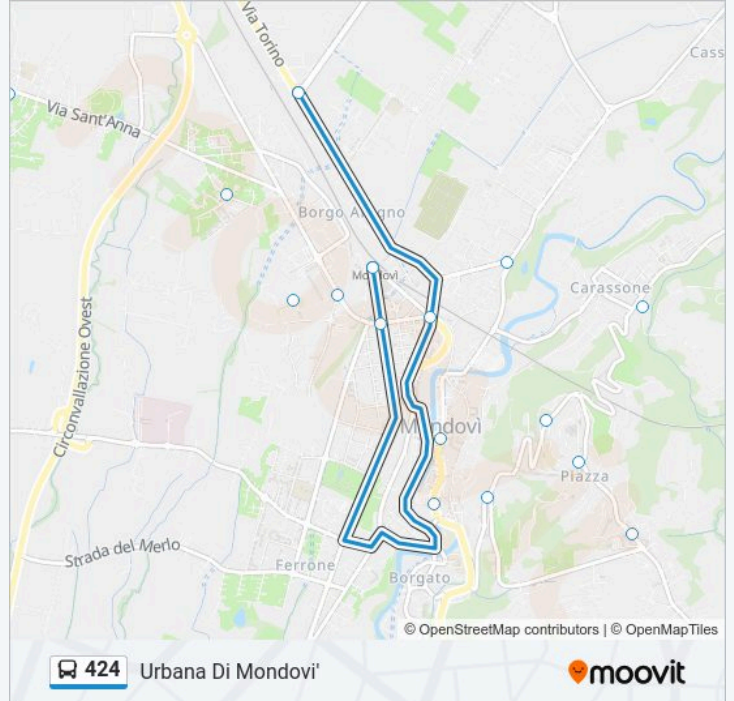

Informazioni sulla linea bus 424

Direzione: Mondovì - Piazza Mondovicino

Fermate: 14

Durata del tragitto: 29 min

La linea in sintesi:

Direzione: Mondovì - Stazione Ferroviaria

12 fermate

[VISUALIZZA GLI ORARI DELLA LINEA](#)

- Mondovì - Stazione Ferroviaria
- Mondovì - Piazza Mellano
- Mondovì Breo - Corso Statuto - Semaforo
- Mondovì - Municipio
- Mondovì - Via Vico - Bar
- Mondovì - Piazza Maggiore
- Bivio Via Delle Scuole Di Piazza
- Bivio Ospedale - Piazza
- Mondovì - Municipio
- Mondovì Breo - Corso Statuto - Semaforo
- Mondovì - Piazza Mellano
- Mondovì - Stazione Ferroviaria

Informazioni sulla linea bus 424

Direzione: Mondovì - Stazione Ferroviaria

Fermate: 12

Durata del tragitto: 15 min

La linea in sintesi:

Direzione: Mondovì - Via Paolino Campo

14 fermate

[VISUALIZZA GLI ORARI DELLA LINEA](#)

Mondovì - Ospedale

Mondovì - Tiro A Segno - Bivio Sant'Anna
Avagnina Lato Mondovì

Mondovì - Gazzola - Bivio Agrario

Succursale - Rosa Bianca

Mondovì - Piazza Perotti

Mondovì - Municipio

Bivio Carassone - Borgo Crociera