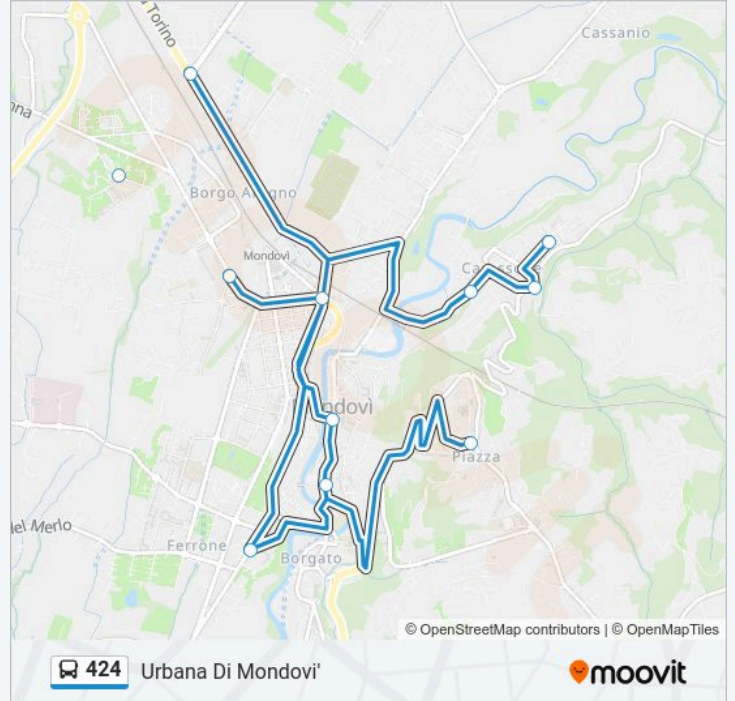

- Bivio Zona Industriale - SS 28
- Mondovì - Piazza Mellano
- Mondovì - Municipio
- Mondovì - Piazza Maggiore
- Mondovì - Municipio
- Mondovì Breo - Corso Statuto - Semaforo
- Mondovì - Piazza Mellano
- Mondovì Carassone - Piazza San Giovanni
- Mondovì - Via Paolino Campo
- Bivio Via Nuova - Carassone
- Mondovì - Piazza Mellano
- Succursale - Rosa Bianca
- Mondovì - Gazzola - Bivio Agrario

Informazioni sulla linea bus 424

Direzione: Mondovì - Gazzola - Bivio Agrario

Fermate: 13

Durata del tragitto: 23 min

La linea in sintesi:

Direzione: Mondovì - Ospedale

10 fermate

[VISUALIZZA GLI ORARI DELLA LINEA](#)

- Mondovì - Piazza Mondovicino
- Mondovì - Via Tanaro - Mondvit
- Bivio Carassone - Borgo Crociera
- Mondovì - Stazione Ferroviaria
- Mondovì - Corso Italia - Bivio SS 564 - Stazione Ferroviaria
- Mondovì - Piazza Mellano
- Mondovì Breo - Corso Statuto - Semaforo
- Mondovì - Municipio
- Mondovì - Piazza Perotti
- Mondovì - Ospedale

Informazioni sulla linea bus 424

Direzione: Mondovì - Ospedale

Fermate: 10

Durata del tragitto: 25 min

La linea in sintesi:

Direzione: Mondovì - Piazza Mondovicino

14 fermate

[VISUALIZZA GLI ORARI DELLA LINEA](#)