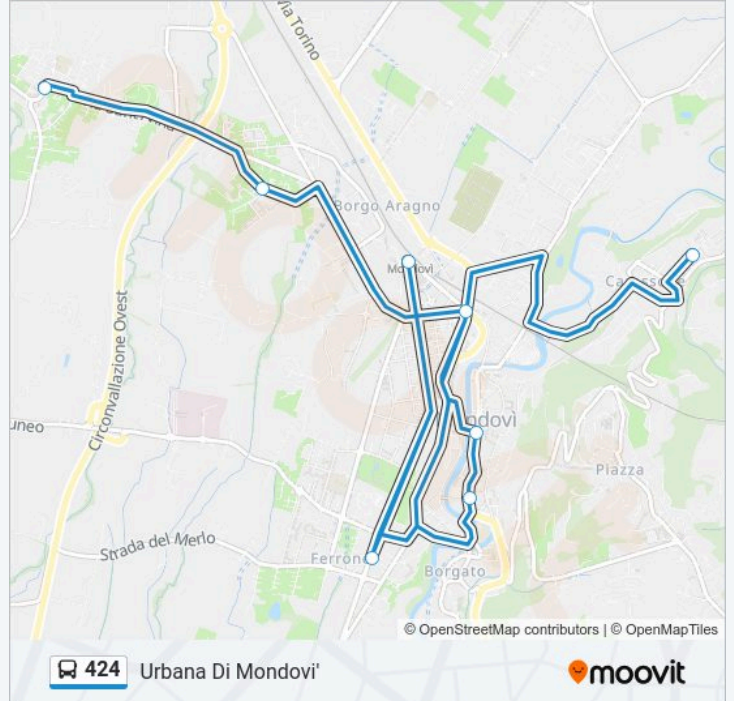

Informazioni sulla linea bus 424

Direzione: Mondovì Breo - Piazza Repubblica

Fermate: 8

Durata del tragitto: 15 min

La linea in sintesi:

Direzione: Sant'Anna Di Avagnina

7 fermate

[VISUALIZZA GLI ORARI DELLA LINEA](#)

Mondovì - Via Paolino Campo

Mondovì Breo - Corso Statuto - Semaforo

Mondovì - Municipio

Mondovì - Corso Europa - Bre

Mondovì - Stazione Ferroviaria

Mondovì - Sant'Anna Avagnina - Via Sant'Anna

Sant'Anna Di Avagnina

Direzione: Sant'Anna Di Avagnina

Fermate: 7

Durata del tragitto: 25 min

La linea in sintesi:

Direzione: Torino - Via Del Carmine - Via Piave

7 fermate

[VISUALIZZA GLI ORARI DELLA LINEA](#)

Mondovì - Stazione Ferroviaria