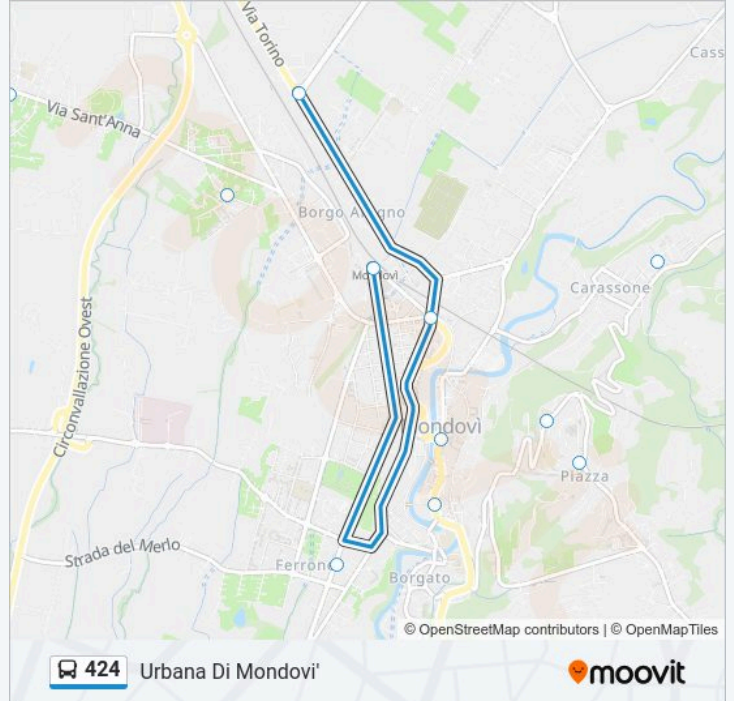

Sant'Anna Di Avagnina

Mondovì - Sant'Anna Avagnina - Via Sant'Anna

Mondovì - Stazione Ferroviaria

Mondovì - Corso Europa - Bre

Mondovì - Municipio

Mondovì Breo - Corso Statuto - Semaforo

Mondovì - Piazza Mellano

Mondovì - Via Paolino Campo

Bivio Via Delle Scuole Di Piazza

Orari della linea bus 424

Orari di partenza verso Bivio Via Delle Scuole Di Piazza:

domenica	Non in Servizio
lunedì	07:00 - 13:40
martedì	07:00 - 13:40
mercoledì	Non in Servizio
giovedì	07:00 - 13:40
venerdì	07:00 - 13:40
sabato	07:00 - 13:40

Informazioni sulla linea bus 424

Direzione: Bivio Via Delle Scuole Di Piazza

Fermate: 10

Durata del tragitto: 5 min

La linea in sintesi:

Direzione: Bivio Zona Industriale - SS 28

16 fermate

[VISUALIZZA GLI ORARI DELLA LINEA](#)

- Mondovì - Municipio
- Mondovì Breo - Corso Statuto - Semaforo
- Mondovì - Piazza Mellano
- Mondovì - Caseificio
- Bertini - Rocca De' Baldi Stazione Ferroviaria
- Mondovì - Via Bertini 1
- Mondovì - Borgata Manelli Angolo Strada Dei Curetti
- Mondovì - Via Manelli - Case Tadoi
- Gratteria
- Rifreddo
- Mondovì - Strada Di Rifreddo - Piloni
- Mondovì - Piazza Mellano
- Mondovì Breo - Corso Statuto - Semaforo
- Mondovì - Municipio
- Mondovì - Piazza Mellano
- Bivio Zona Industriale - SS 28