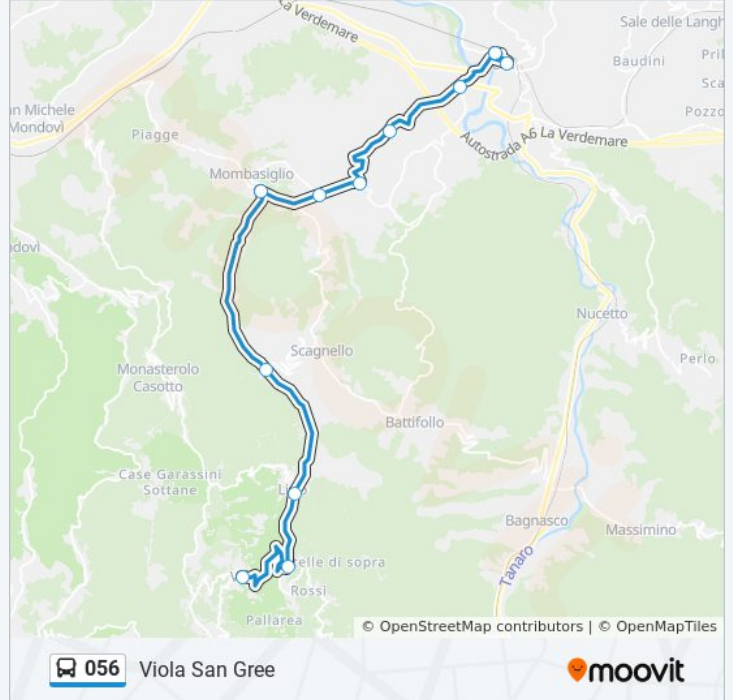

Informazioni sulla linea bus 056

Direzione: Ceva - Stazione Ferroviaria

Fermate: 11

Durata del tragitto: 20 min

La linea in sintesi:

Direzione: Viola San Gree

11 fermate

[VISUALIZZA GLI ORARI DELLA LINEA](#)

Ceva - Stazione Ferroviaria

Ceva

Bivio Battifollo

Pratolungo

Bivio Poggi San Siro

Mombasiglio - Villa

Mombasiglio - Dir. Lisio Lato Mombasiglio

Bivio Scagnello

Lisio

Bivio Viola

Viola

Orari della linea bus 056

Orari di partenza verso Viola San Gree:

lunedì	07:00 - 18:00
martedì	07:00 - 18:00
mercoledì	09:00 - 18:40
giovedì	07:00 - 18:00
venerdì	07:00 - 18:00
sabato	09:00 - 18:00
domenica	Non in Servizio

Informazioni sulla linea bus 056

Direzione: Viola San Gree

Fermate: 11

Durata del tragitto: 13 min

La linea in sintesi:

Orari, mappe e fermate della linea bus 056 disponibili in un PDF su moovitapp.com. Usa [App Moovit](#) per ottenere tempi di attesa reali, orari di tutte le altre linee o indicazioni passo-passo per muoverti con i mezzi pubblici a Torino.