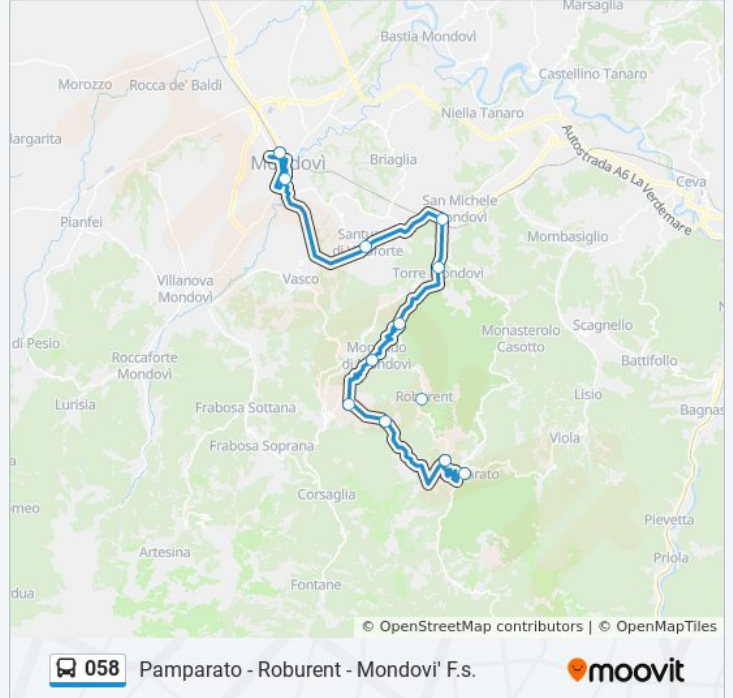

Usa Moovit per trovare le fermate della linea bus 058 più vicine a te e scoprire quando passerà il prossimo mezzo della linea bus 058

**Direzione: Mondovi' - Stazione Ferroviaria**

13 fermate

[VISUALIZZA GLI ORARI DELLA LINEA](#)

Pamparato  
Serra  
Roburent  
Serra  
San Giacomo  
Sant'Anna Di Collarea  
Montaldo Di Mondovi'  
Bivio Roburent  
Torre Mondovi'  
San Michele Mondovi' - Bivio Torre  
Vicoforte - Santuario Via G. Marconi  
Mondovi' Breo - Piazza Repubblica  
Mondovi' - Stazione Ferroviaria

**Orari della linea bus 058**

Orari di partenza verso Mondovi' - Stazione Ferroviaria:

lunedì	06:35 - 14:35
martedì	06:35 - 14:35
mercoledì	07:30 - 14:25
giovedì	06:35 - 14:35
venerdì	06:35 - 14:35
sabato	06:35 - 14:35
domenica	Non in Servizio

**Informazioni sulla linea bus 058**

**Direzione:** Mondovi' - Stazione Ferroviaria

**Fermate:** 13

**Durata del tragitto:** 73 min

**La linea in sintesi:**