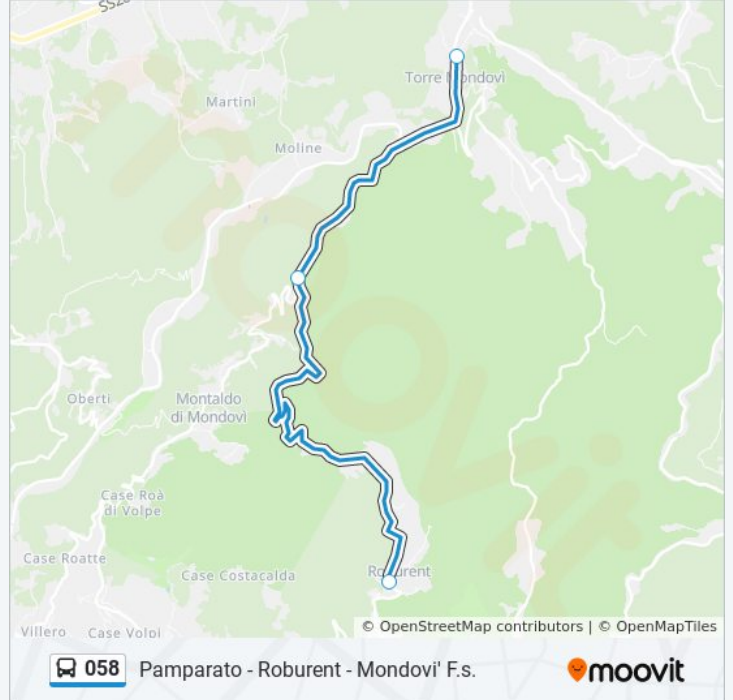

### Informazioni sulla linea bus 058

**Direzione:** Roburent

**Fermate:** 7

**Durata del tragitto:** 40 min

**La linea in sintesi:**

**Direzione: San Michele Mondovi' - Via Angelo Nielli**

3 fermate

[VISUALIZZA GLI ORARI DELLA LINEA](#)

Roburent

Bivio Roburent

Torre Mondovi'

### Orari della linea bus 058

Orari di partenza verso San Michele Mondovi' - Via Angelo Nielli:

lunedì	14:45
martedì	14:45
mercoledì	Non in Servizio
giovedì	14:45
venerdì	14:45
sabato	14:45
domenica	Non in Servizio

### Informazioni sulla linea bus 058

**Direzione:** San Michele Mondovi' - Via Angelo Nielli

**Fermate:** 3

**Durata del tragitto:** 10 min

**La linea in sintesi:**

Orari, mappe e fermate della linea bus 058 disponibili in un PDF su [moovitapp.com](https://moovitapp.com). Usa [App Moovit](#) per ottenere tempi di attesa reali, orari di tutte le altre linee o indicazioni passo-passo per muoverti con i mezzi pubblici a Torino.