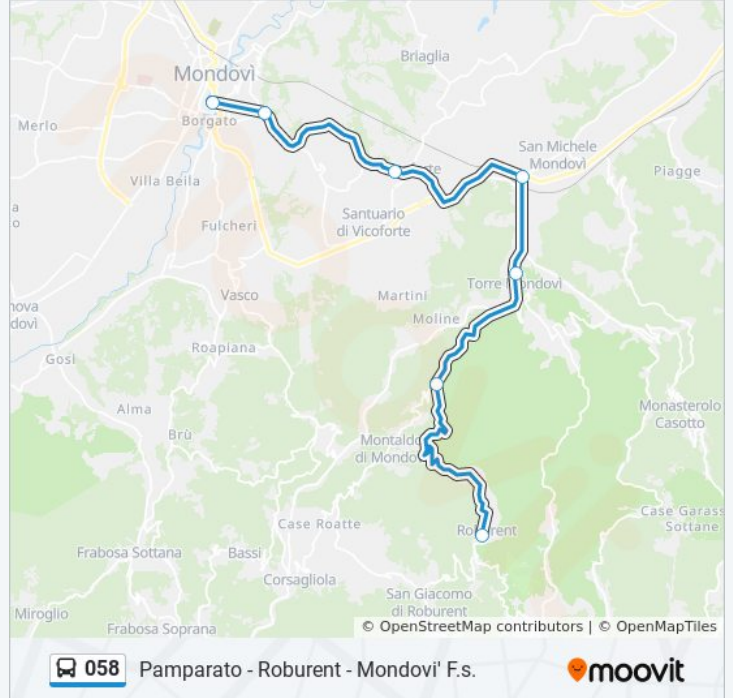

## Informazioni sulla linea bus 058

**Direzione:** Pamparato

**Fermate:** 13

**Durata del tragitto:** 75 min

**La linea in sintesi:**

### Direzione: Roburent

7 fermate

[VISUALIZZA GLI ORARI DELLA LINEA](#)

- Mondovì' - Municipio
- Mondovì' Piazza - Piazza D'Armi - Bivio Via Vico
- Vicoforte - Via Galliano
- San Michele Mondovì' - Bivio Torre
- Torre Mondovì'
- Bivio Roburent
- Roburent

### Orari della linea bus 058

Orari di partenza verso Roburent:

lunedì	13:15
martedì	13:15
mercoledì	Non in Servizio
giovedì	13:15
venerdì	13:15
sabato	13:15
domenica	Non in Servizio

### Informazioni sulla linea bus 058

**Direzione:** Roburent

**Fermate:** 7

**Durata del tragitto:** 40 min

**La linea in sintesi:**

**Direzione: San Michele Mondovi' - Via Angelo Nielli**

3 fermate

[VISUALIZZA GLI ORARI DELLA LINEA](#)