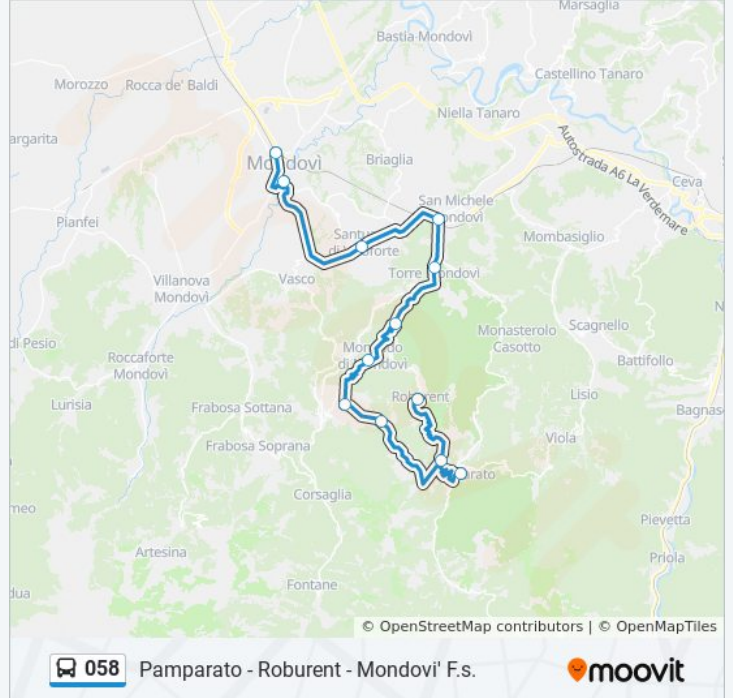

## Direzione: Pamparato

13 fermate

[VISUALIZZA GLI ORARI DELLA LINEA](#)

Mondovì - Stazione Ferroviaria  
 Mondovì - Municipio  
 Vicoforte - Santuario Via G. Marconi  
 San Michele Mondovì - Bivio Torre  
 Torre Mondovì'  
 Bivio Roburent  
 Montaldo Di Mondovì'  
 Sant'Anna Di Collarea  
 San Giacomo  
 Serra  
 Roburent  
 Serra  
 Pamparato

## Orari della linea bus 058

Orari di partenza verso Pamparato:

lunedì	10:00 - 18:00
martedì	10:00 - 18:00
mercoledì	10:00 - 18:00
giovedì	10:00 - 18:00
venerdì	10:00 - 18:00
sabato	10:00 - 18:00
domenica	Non in Servizio

## Informazioni sulla linea bus 058

**Direzione:** Pamparato

**Fermate:** 13

**Durata del tragitto:** 75 min

**La linea in sintesi:**

### Direzione: Roburent

7 fermate

[VISUALIZZA GLI ORARI DELLA LINEA](#)

- Mondovì' - Municipio
- Mondovì' Piazza - Piazza D'Armi - Bivio Via Vico
- Vicoforte - Via Galliano
- San Michele Mondovì' - Bivio Torre
- Torre Mondovì'
- Bivio Roburent
- Roburent