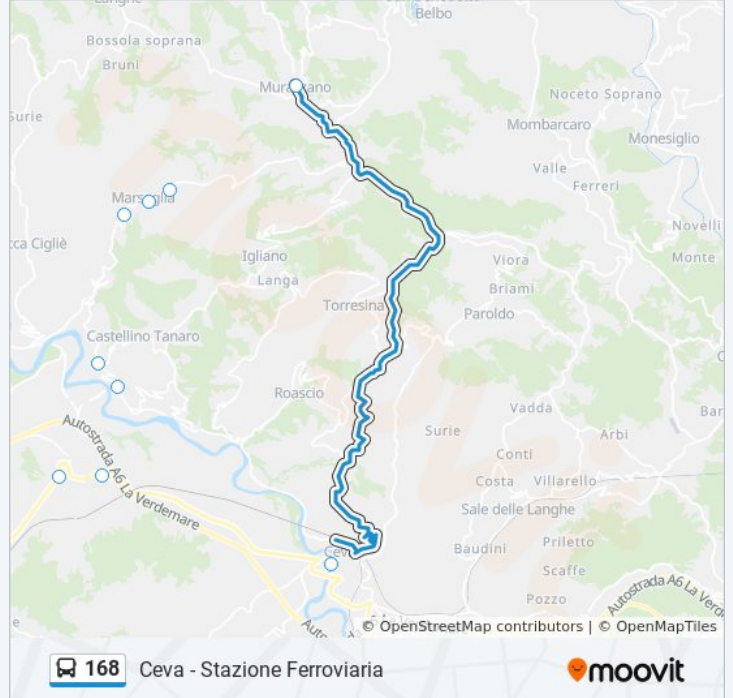

168

Ceva - Stazione Ferroviaria

Scarica L'App

La linea bus 168 (Ceva - Stazione Ferroviaria) ha 2 percorsi. Durante la settimana è operativa:

(1) Ceva - Stazione Ferroviaria: 06:47 - 17:20(2) Murazzano: 06:20 - 16:25

Usa Moovit per trovare le fermate della linea bus 168 più vicine a te e scoprire quando passerà il prossimo mezzo della linea bus 168

Direzione: Ceva - Stazione Ferroviaria

9 fermate

[VISUALIZZA GLI ORARI DELLA LINEA](#)

Ceva - Passerella - Via Mario Gatti

Orari della linea bus 168

Orari di partenza verso Ceva - Stazione Ferroviaria:

lunedì	06:47 - 17:20
martedì	06:47 - 17:20
mercoledì	08:30 - 11:55
giovedì	06:47 - 17:20
venerdì	06:47 - 14:40
sabato	06:47 - 14:40
domenica	Non in Servizio

Informazioni sulla linea bus 168

Direzione: Ceva - Stazione Ferroviaria

Fermate: 9

Durata del tragitto: 30 min

La linea in sintesi:

Direzione: Murazzano

12 fermate

[VISUALIZZA GLI ORARI DELLA LINEA](#)