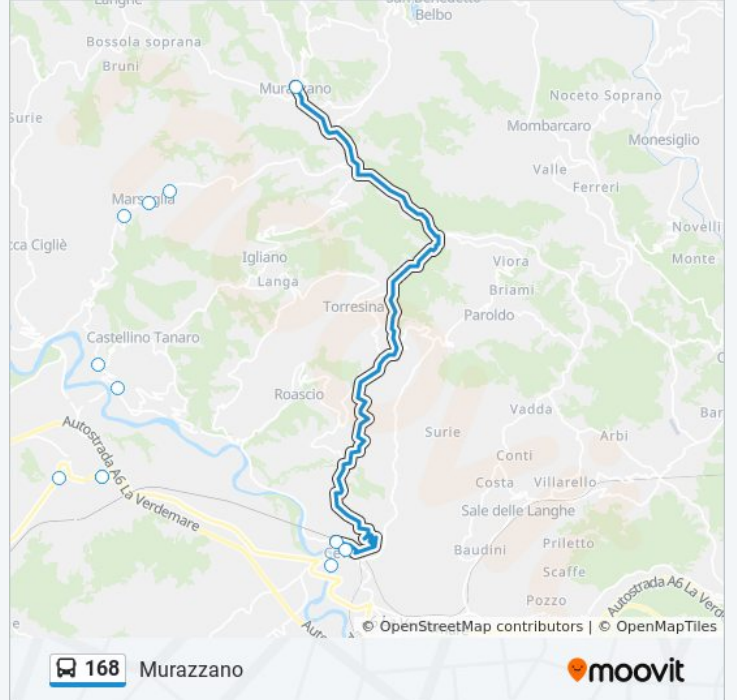

Usa Moovit per trovare le fermate della linea bus 168 più vicine a te e scoprire quando passerà il prossimo mezzo della linea bus 168

Direzione: Ceva - Stazione Ferroviaria

9 fermate

[VISUALIZZA GLI ORARI DELLA LINEA](#)

Informazioni sulla linea bus 168

Direzione: Ceva - Stazione Ferroviaria

Fermate: 9

Durata del tragitto: 30 min

La linea in sintesi:

Direzione: Murazzano

12 fermate

[VISUALIZZA GLI ORARI DELLA LINEA](#)

Bivio Marsaglia

San Bernardo Marsaglia

Marsaglia

Bivio Paire

Murazzano

Orari della linea bus 168

Orari di partenza verso Murazzano:

lunedì	06:20 - 16:25
martedì	06:20 - 16:25
mercoledì	08:30 - 11:00
giovedì	06:20 - 16:25
venerdì	06:20 - 13:25
sabato	06:20 - 13:25
domenica	Non in Servizio

Informazioni sulla linea bus 168

Direzione: Murazzano

Fermate: 12

Durata del tragitto: 53 min

La linea in sintesi:

Orari, mappe e fermate della linea bus 168 disponibili in un PDF su moovitapp.com. Usa [App Moovit](#) per ottenere tempi di attesa reali, orari di tutte le altre linee o indicazioni passo-passo per muoverti con i mezzi pubblici a Torino.