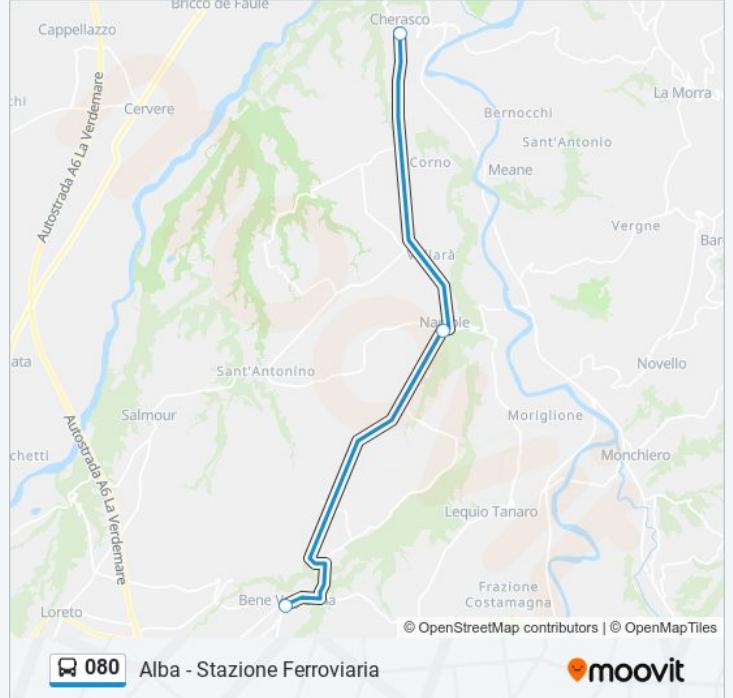

#### Direzione: Alba - Stazione Ferroviaria

6 fermate

[VISUALIZZA GLI ORARI DELLA LINEA](#)

Bene Vagienna - Centro

Narzole

Cherasco - Viale Salmatoris

Bra - Stazione Ferroviaria

Santa Vittoria D'Alba - Frazione Cinzano - Bar Le Betulle

Alba - Stazione Ferroviaria

#### Informazioni sulla linea bus 080

**Direzione:** Alba - Stazione Ferroviaria

**Fermate:** 6

**Durata del tragitto:** 30 min

**La linea in sintesi:**

### Direzione: Bene Vagienna - Centro

6 fermate

[VISUALIZZA GLI ORARI DELLA LINEA](#)

Alba - Stazione Ferroviaria

Santa Vittoria D'Alba - Frazione Cinzano - Bar Le Betulle

Pollenzo

Cherasco - Viale Salmatoris