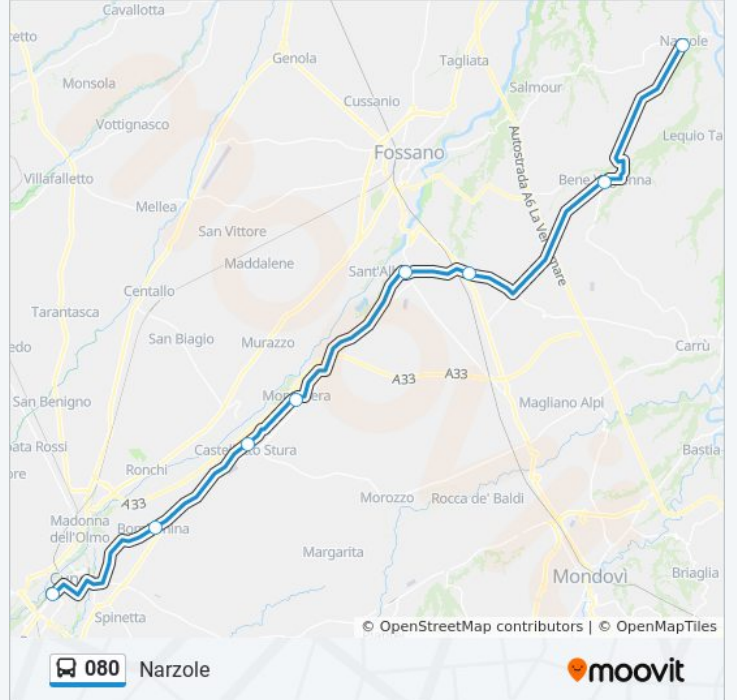

### Informazioni sulla linea bus 080

**Direzione:** Cuneo - Stazione Ferroviaria

**Fermate:** 10

**Durata del tragitto:** 32 min

**La linea in sintesi:**

**Direzione: Fossano - I.T.I.S. - Viale Giancarlo Vallauri**

### Informazioni sulla linea bus 080

**Direzione:** Fossano - I.T.I.S. - Viale Giancarlo Vallauri

**Fermate:** 7

**Durata del tragitto:** 45 min

**La linea in sintesi:**

**Direzione: Incrocio I.T.I.S. Via Gramsci**

## Orari della linea bus 080

Orari di partenza verso Narzole:

lunedì	07:58 - 19:30
martedì	07:58 - 19:30
mercoledì	07:58 - 19:30
giovedì	07:58 - 19:30
venerdì	07:58 - 19:30
sabato	07:58 - 19:30
domenica	Non in Servizio

## Informazioni sulla linea bus 080

**Direzione:** Narzole

**Fermate:** 8

**Durata del tragitto:** 32 min

**La linea in sintesi:**

Orari, mappe e fermate della linea bus 080 disponibili in un PDF su [moovitapp.com](https://moovitapp.com). Usa App Moovit per ottenere tempi di attesa reali, orari di tutte le altre linee o indicazioni passo-passo per muoverti con i mezzi pubblici a Torino.