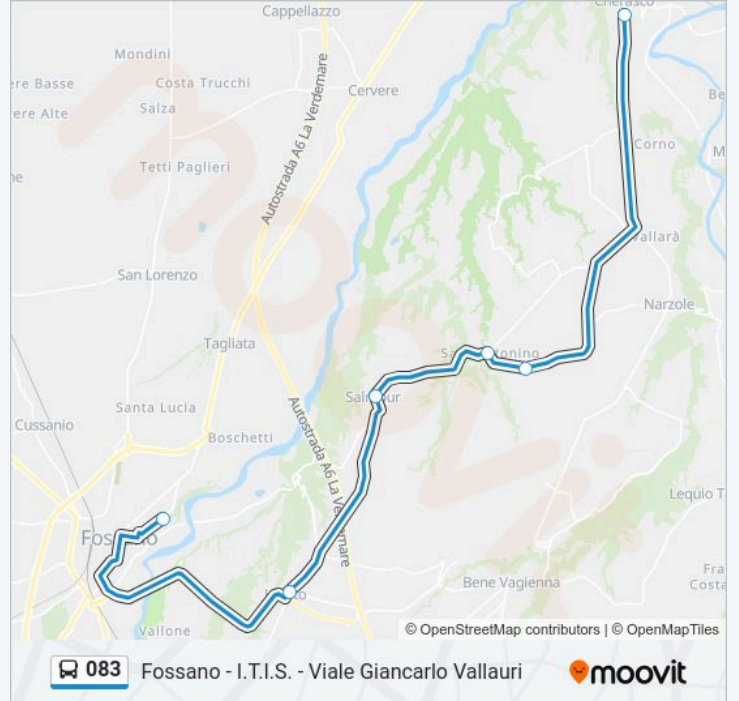

La linea in sintesi:

Direzione: Fossano - I.T.I.S. - Viale Giancarlo Vallauri

6 fermate

[VISUALIZZA GLI ORARI DELLA LINEA](#)

Cherasco - Viale Salmatoris

Lucchi

Sant'Antonino Da Padova

Salmour

Loreto

Fossano - I.T.I.S. - Viale Giancarlo Vallauri

Orari della linea bus 083

Orari di partenza verso Fossano - I.T.I.S. - Viale Giancarlo Vallauri:

domenica	Non in Servizio
lunedì	07:05
martedì	07:05
mercoledì	Non in Servizio
giovedì	07:05
venerdì	07:05
sabato	07:05

Informazioni sulla linea bus 083

Direzione: Fossano - I.T.I.S. - Viale Giancarlo Vallauri

Fermate: 6

Durata del tragitto: 40 min

La linea in sintesi:

Direzione: Narzole

8 fermate

[VISUALIZZA GLI ORARI DELLA LINEA](#)

Fossano Viale Regina Elena 1 - Bivio Bra

Fossano - Stazione Ferroviaria

Loreto

Bene Vagienna - Centro

Salmour

Sant'Antonino Da Padova

Lucchi

Narzole