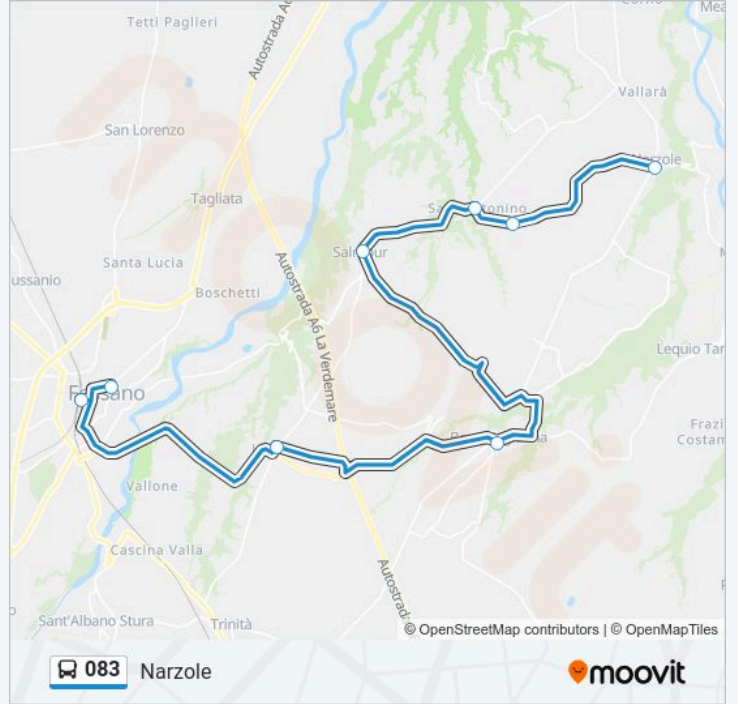

Usa Moovit per trovare le fermate della linea bus 083 più vicine a te e scoprire quando passerà il prossimo mezzo della linea bus 083

Direzione: Bene Vagienna - Centro

2 fermate

[VISUALIZZA GLI ORARI DELLA LINEA](#)

La linea in sintesi:

Direzione: Fossano - I.T.I.S. - Viale Giancarlo Vallauri

6 fermate

[VISUALIZZA GLI ORARI DELLA LINEA](#)

Cherasco - Viale Salmatoris

Lucchi

Sant'Antonino Da Padova

Salmour

Fossano Viale Regina Elena 1 - Bivio Bra

Fossano - Stazione Ferroviaria

Loreto

Bene Vagienna - Centro

Salmour

Sant'Antonino Da Padova

Lucchi

Narzole

Direzione: Narzole

Fermate: 8

Durata del tragitto: 32 min

La linea in sintesi:

Orari, mappe e fermate della linea bus 083 disponibili in un PDF su moovitapp.com. Usa App Moovit per ottenere tempi di attesa reali, orari di tutte le altre linee o indicazioni passo-passo per muoverti con i mezzi pubblici a Torino.