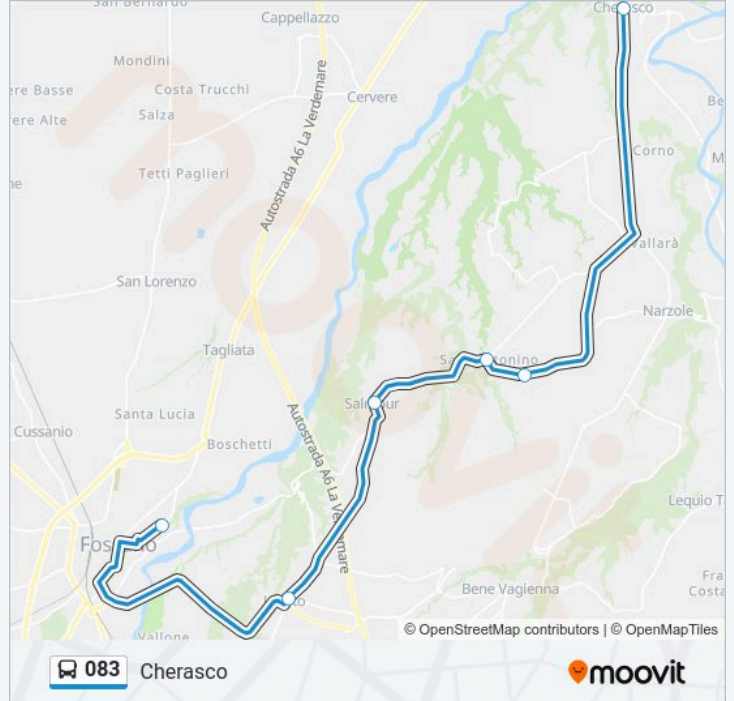

Usa Moovit per trovare le fermate della linea bus 083 più vicine a te e scoprire quando passerà il prossimo mezzo della linea bus 083

Direzione: Bene Vagienna - Centro

2 fermate

[VISUALIZZA GLI ORARI DELLA LINEA](#)

Informazioni sulla linea bus 083

Direzione: Bene Vagienna - Centro

Fermate: 2

Durata del tragitto: 20 min

La linea in sintesi:

Direzione: Cherasco

6 fermate

[VISUALIZZA GLI ORARI DELLA LINEA](#)

Fossano - I.T.I.S. - Viale Giancarlo Vallauri

Loreto

Salmour

Sant'Antonino Da Padova

Lucchi

Cherasco

Orari della linea bus 083

Orari di partenza verso Cherasco:

La linea in sintesi:

Direzione: Fossano - I.T.I.S. - Viale Giancarlo Vallauri

6 fermate

[VISUALIZZA GLI ORARI DELLA LINEA](#)

Cherasco - Viale Salmatoris

Lucchi

Sant'Antonino Da Padova

Salmour