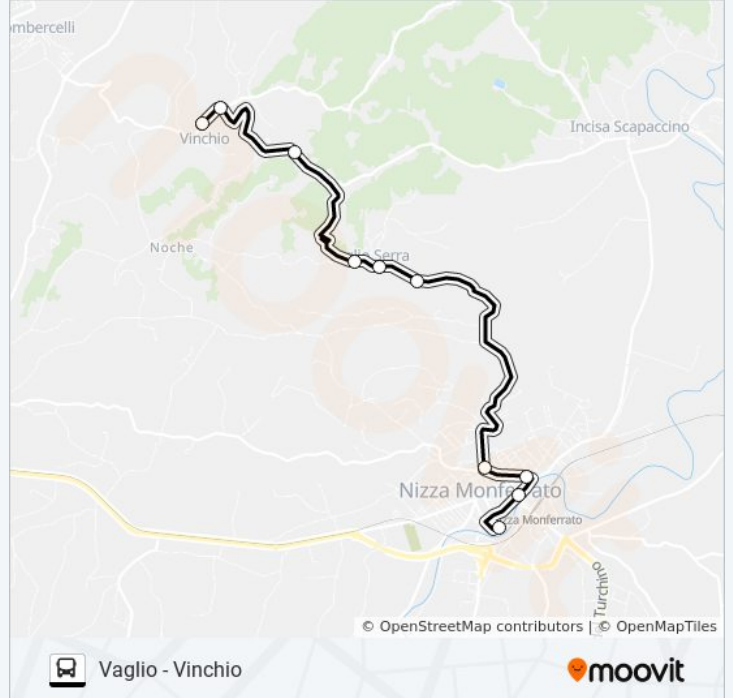

Informazioni sulla linea bus VAGLIO - NIZZA**Direzione:** Vaglio - Nizza**Fermate:** 10**Durata del tragitto:** 16 min**La linea in sintesi:**

Direzione: Vaglio - Vinchio

10 fermate

[VISUALIZZA GLI ORARI DELLA LINEA](#)

Piazza Camillo Dal Pozzo
Via Cirio Fronte Via Perrone
Via 1613 Numero 84
Via Oratorio 6
Via La Serra 8
Via Braglia Peso
Località Croce
Frazione San Pancrazio
Via Vaglio 25
Piazza Vercelli

Orari della linea bus VAGLIO - NIZZA

Orari di partenza verso Vaglio - Vinchio:

lunedì	13:15 - 16:35
martedì	13:15 - 16:35
mercoledì	13:15 - 16:35
giovedì	13:15 - 16:35
venerdì	13:15 - 16:35
sabato	13:15 - 16:35
domenica	Non in Servizio

Informazioni sulla linea bus VAGLIO - NIZZA

Direzione: Vaglio - Vinchio

Fermate: 10

Durata del tragitto: 20 min

La linea in sintesi:

Orari, mappe e fermate della linea bus VAGLIO - NIZZA disponibili in un PDF su moovitapp.com. Usa [App Moovit](#) per ottenere tempi di attesa reali, orari di tutte le altre linee o indicazioni passo-passo per muoverti con i mezzi pubblici a Torino.