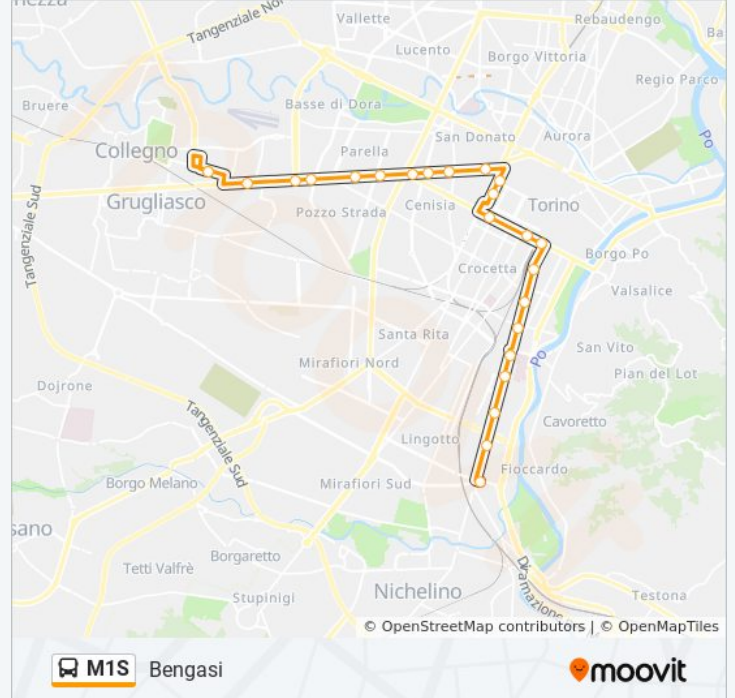

Direzione: Bengasi

24 fermate

[VISUALIZZA GLI ORARI DELLA LINEA](#)

- Fermi
- Fermi Sud
- Paradiso
- Marche
- Massaua Ovest
- Pozzo Strada
- Monte Grappa
- Rivoli
- Racconigi
- Bernini Ovest
- Principi D'Acaja
- XVIII Dicembre
- Porta Susa
- Vinzaglio
- Re Umberto
- Porta Nuova
- Marconi
- Donizetti
- Dante
- Carducci
- Spezia Nord

Informazioni sulla linea bus M1S

Direzione: Bengasi

Fermate: 24

Durata del tragitto: 50 min

La linea in sintesi:

Lingotto

Filzi

Maroncelli Cap

Direzione: Fermi

23 fermate

[VISUALIZZA GLI ORARI DELLA LINEA](#)

Maroncelli Cap

Valenza

Lingotto Expo

Spezia

Molinette Ovest

Macedonia

Fermi

Direzione: Maroncelli

5 fermate

[VISUALIZZA GLI ORARI DELLA LINEA](#)

Carducci

Spezia Nord

Lingotto