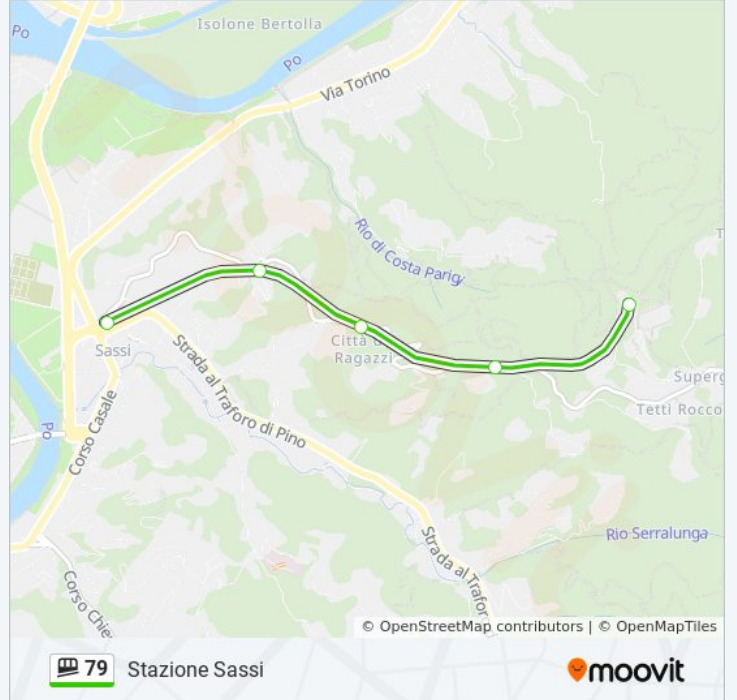

Usa Moovit per trovare le fermate della linea funicolare 79 più vicine a te e scoprire quando passerà il prossimo mezzo della linea funicolare 79

Direzione: Stazione Di Superga (Basilica)

5 fermate

[VISUALIZZA GLI ORARI DELLA LINEA](#)

Informazioni sulla linea funicolare 79**Direzione:** Stazione Di Superga (Basilica)**Fermate:** 5**Durata del tragitto:** 18 min**La linea in sintesi:**

Direzione: Stazione Sassi

5 fermate

[VISUALIZZA GLI ORARI DELLA LINEA](#)

Stazione Di Superga (Basilica)

Pian Gambino

Raddoppio

Prima Galleria

Stazione Sassi

Orari della linea funicolare 79

Orari di partenza verso Stazione Sassi:

lunedì	09:30 - 20:30
martedì	Non in Servizio
mercoledì	Non in Servizio
giovedì	10:30 - 18:30
venerdì	10:30 - 18:30
sabato	09:30 - 20:30
domenica	09:30 - 20:30

Informazioni sulla linea funicolare 79

Direzione: Stazione Sassi

Fermate: 5

Durata del tragitto: 18 min

La linea in sintesi:

Orari, mappe e fermate della linea funicolare 79 disponibili in un PDF su moovitapp.com. Usa [App Moovit](#) per ottenere tempi di attesa reali, orari di tutte le altre linee o indicazioni passo-passo per muoverti con i mezzi pubblici a Torino.